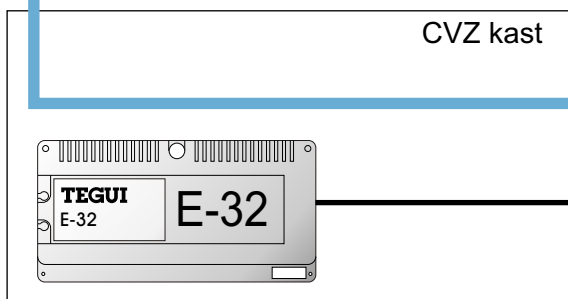

nelec

INTERCOM MADE EASY

Systemkabel

3 x 2 x 0,8

2 x 0,8