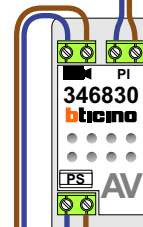

**— = systeemkabel**  
 Bij andere getwiste kabel 66% afstand!  
 Bij ongetwiste kabel max. 50 meter buitenpost naar videofoon. UTP op aanvraag.

Verwijder bij deze jumper 1

nelec  
INTERCOM MADE EASY

Max. 100 meter systeemkabel tot laatste videofoon

DEURSTATION

12 Vdc opener

Max. 100 meter

Max. 2 meter