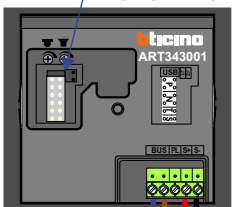

**— = systeemkabel**  
 Bij andere getwiste kabel 66% afstand!  
 Bij ongetwiste kabel max. 50 meter buitenpost naar videofoon. UTP op aanvraag.

Verwijder bij deze jumper 1

nelec  
INTERCOM MADE EASY

Max. 100 meter systeemkabel tot laatste videofoon

DEURSTATION

12 Vdc opener

Max. 100 meter

Max. 2 meter