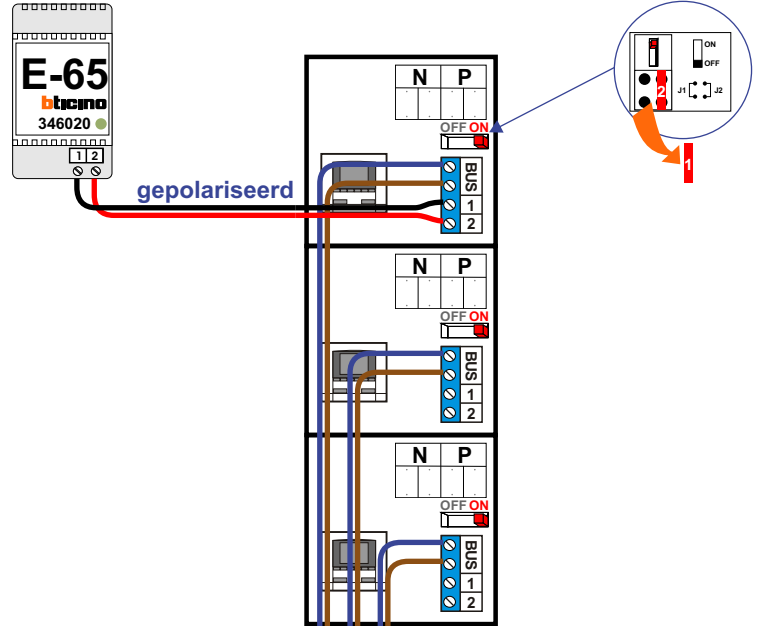

**— = systeemkabel**  
 Bij andere getwiste kabel 66% afstand!  
 Bij ongetwiste kabel max. 50 meter buitenpost naar videofoon. UTP op aanvraag.

Verwijder bij deze jumper 1

nelec  
INTERCOM MADE EASY

Max. 100 meter systeemkabel tot laatste videofoon

DEURSTATION

12 Vdc opener

Max. 100 meter

Max. 2 meter