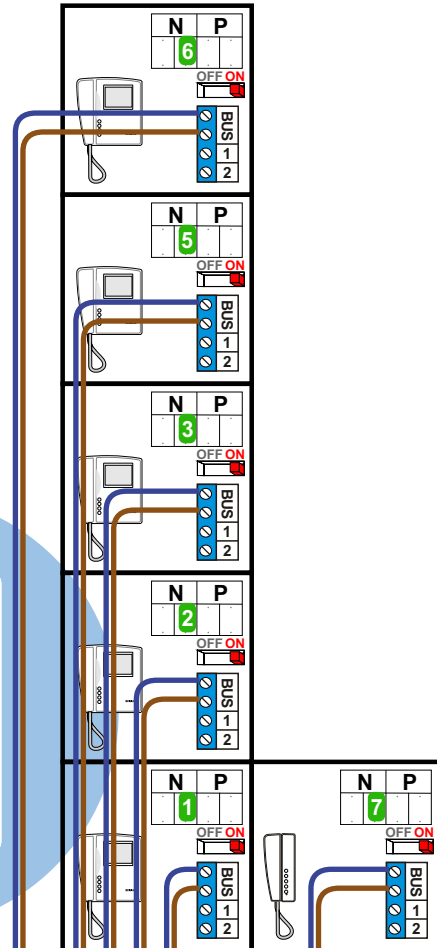

**— = systeemkabel**  
 Bij andere getwiste kabel 66% afstand!  
 Bij ongetwiste kabel max. 50 meter buitenpost naar videofoon.  
 UTP op aanvraag.

346250 geeft potentiaalvrij contact tbv elektrische deur of hek

Max. 100 meter systeemkabel tot laatste videofoon

Max. 50 meter

Max. 2 meter