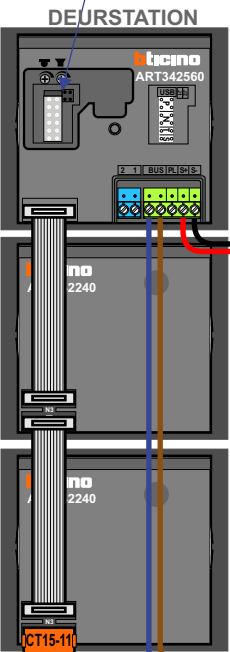

**— = systeemkabel**  
 Bij andere getwiste kabel 66% afstand!  
 Bij ongetwiste kabel max. 50 meter buitenpost naar videofoon.  
 UTP op aanvraag.

346250 geeft potentiaalvrij contact tbv elektrische deur of hek

Max. 100 meter systeemkabel tot laatste videofoon

Max. 50 meter

Max. 2 meter