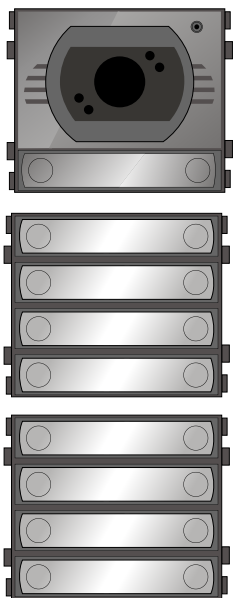

= systeemkabel

Bij andere getwiste kabel 66% afstand!  
Bij ongetwiste kabel max. 50 meter buitenpost naar videofoon.  
UTP op aanvraag.

Max. 85 meter systeemkabel tot laatste videofoon

Max. 2 meter