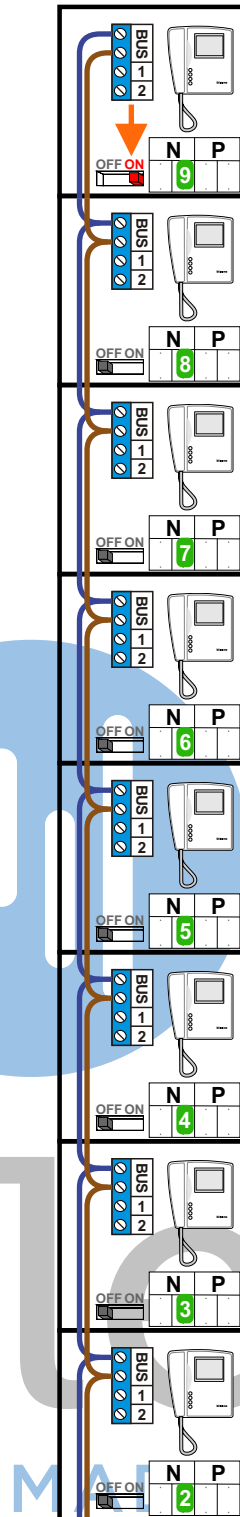

= systeemkabel

Bij andere getwiste kabel 66% afstand!  
Bij ongetwiste kabel max. 50 meter buitenpost naar videofoon.  
UTP op aanvraag.

Max. 85 meter systeemkabel tot laatste videofoon

Max. 2 meter