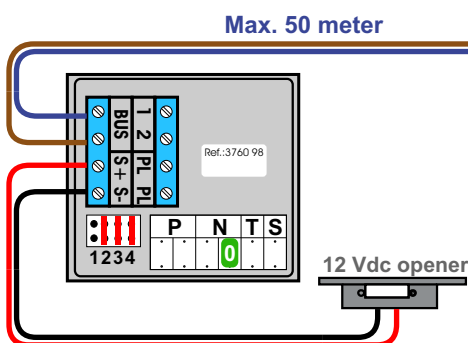

= systeemkabel

Bij andere getwiste kabel 66% afstand!  
Bij ongetwiste kabel max. 50 meter buitenpost naar videofoon.  
UTP op aanvraag.

Max. 85 meter systeemkabel tot laatste videofoon

Max. 2 meter