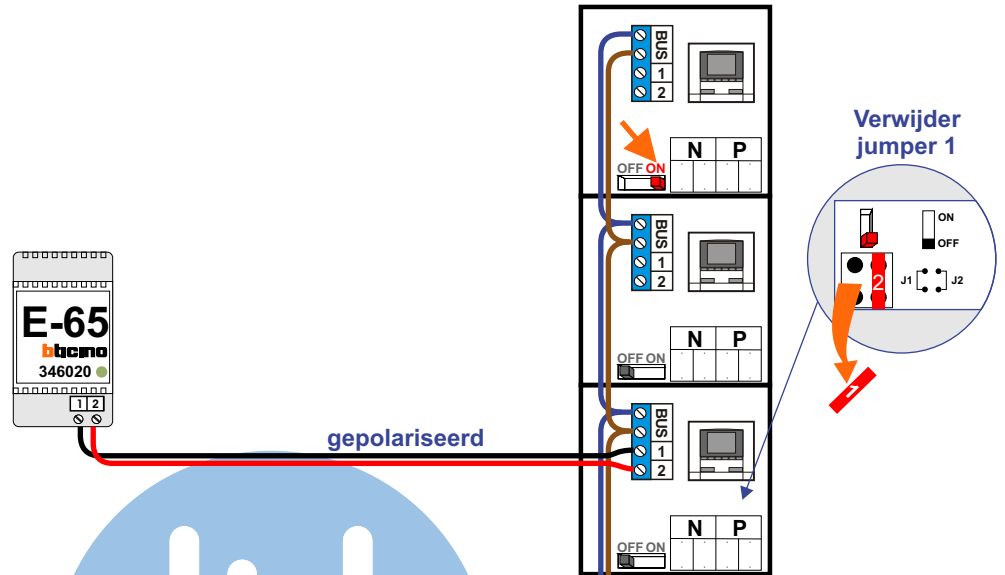

— = systeemkabel
 Bij andere getwiste kabel 66% afstand!
 Bij ongetwiste kabel max. 50 meter buitenpost naar videofoon.
 UTP op aanvraag.

nelec
INTERCOM MADE EASY

Max. 100 meter systeemkabel tot laatste videofoon

DEURSTATION

12 Vdc opener

Max. 50 meter

Max. 2 meter

1 appartement 3 videofoons

 = systeemkabel
Bij andere getwiste kabel 66% afstand!
Bij ongetwiste kabel max. 50 meter buitenpost naar videofoon.
UTP op aanvraag.

nelec
INTERCOM MADE EASY

DEURSTATION

Max. 100 meter

Max. 100 meter systeemkabel tot laatste videofoon

Max. 2 meter