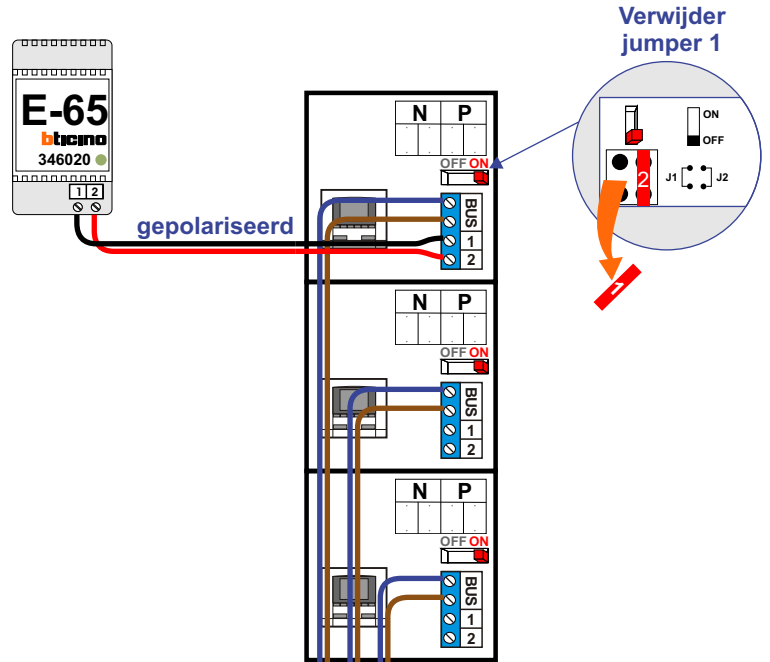

— = systeemkabel
 Bij andere getwiste kabel 66% afstand!
 Bij ongetwiste kabel max. 50 meter buitenpost naar videofoon.
 UTP op aanvraag.

nelec
INTERCOM MADE EASY

Max. 100 meter systeemkabel tot laatste videofoon

DEURSTATION

12 Vdc opener

Max. 50 meter

Max. 2 meter

1 appartement 3 videofoons

 = systeemkabel
Bij andere getwiste kabel 66% afstand!
Bij ongetwiste kabel max. 50 meter buitenpost naar videofoon.
UTP op aanvraag.

nelec
INTERCOM MADE EASY

DEURSTATION

Max. 100 meter

Max. 100 meter systeemkabel tot laatste videofoon

Max. 2 meter