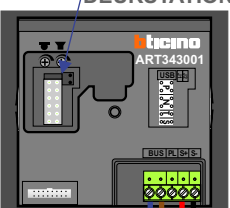

nelec
INTERCOM MADE EASY

DEURSTATION

Max. 100 meter

Max. 100 meter systeemkabel tot laatste videofoon

Max. 2 meter