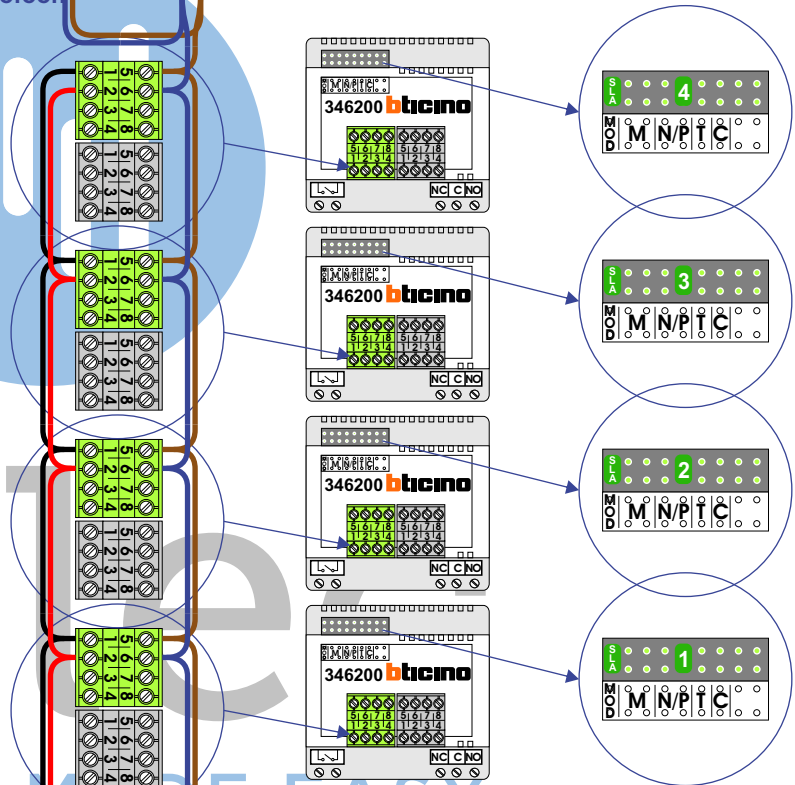

— = systeemkabel
 Bij andere getwiste kabel 66% afstand!
 Bij ongetwiste kabel max. 50 meter buitenpost naar videofoon.
 UTP op aanvraag.

Max. 100 meter systeemkabel tot laatste videofoon

Max. 100 meter

Max. 2 meter