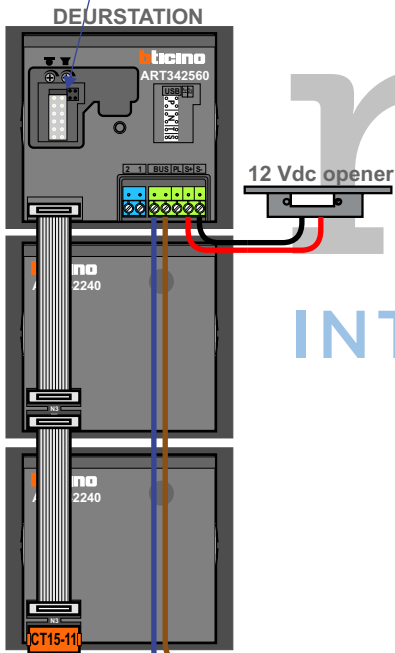

— = systeemkabel
 Bij andere getwiste kabel 66% afstand!
 Bij ongetwiste kabel max. 50 meter buitenpost naar videofoon.
 UTP op aanvraag.

Max. 100 meter systeemkabel tot laatste videofoon

Max. 100 meter

Max. 2 meter