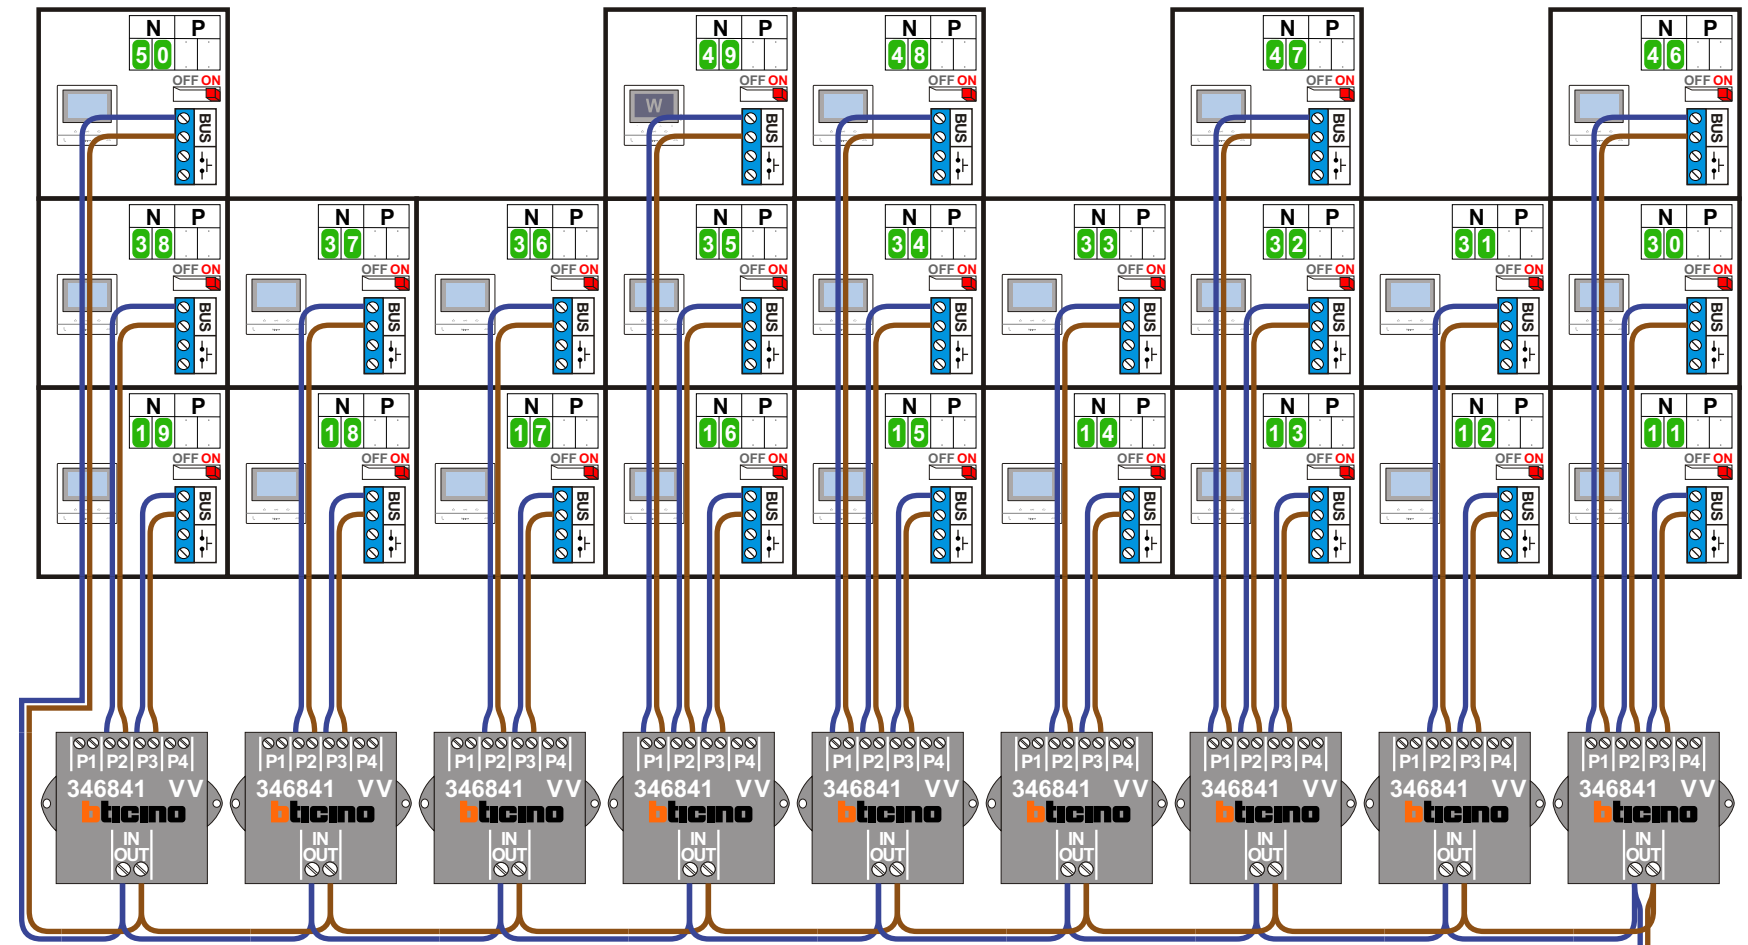

— = systeemkabel
Bij andere getwiste kabel **66%** afstand!
Bij ongetwiste kabel **max. 50 meter** buitenpost naar videofoon.
UTP op aanvraag.

VideoVerdeler

De aders moeten **echt OP de klemmen** doorgelust worden!

TWEEDRAADS BUS

Bij monteren/demonteren **spanning eraf** voorkomt defecten!

BUITENPOST S-140V

Max. 50 meter

Max. 100 meter systeemkabel tot laatste videofoon

Max. 2 meter

Max. 100 meter systeemkabel tot laatste videofoon

naar VV pagina 2

naar S-140V pagina 2

— = systeemkabel
Bij andere getwiste kabel **66%** afstand!
Bij ongetwiste kabel **max. 50 meter** buitenpost naar videofoon.
UTP op aanvraag.

VideoVerdeler

De aders moeten **echt OP de klemmen** doorgelust worden!

TWEEDRAADS BUS

Bij monteren/demonteren **spanning eraf** voorkomt defecten!

van E-67 pagina 1

Max. 50 meter

van SUI pagina 1

N-waarde	Huisnummer	Eindweerstand	Videfoon
1	58	X	M-50b
2	60	X	M-50b
3	62	X	M-50b
4	64	X	M-50b
5	66	X	M-50b
6	68	X	M-50b
7	70	X	M-50b
8	72	X	M-50b
9	74	X	M-50b
10	76	X	M-50b
11	78	X	M-50b
12	80	X	M-50b
13	82	X	M-50b
14	84	X	M-50b
15	86	X	M-50b
16	88	X	M-50b
17	90	X	M-50b
18	92	X	M-50b
19	94	X	M-50b
20	96	X	M-50b
21	98	X	M-50b
22	100	X	M-50b
23	102	X	M-50b
24	104	X	M-50b
25	106	X	M-50b
26	108	X	M-50b
27	110	X	M-50b
28	112	X	M-50b
29	114	X	M-50WiFi
30	116	X	M-50b
31	118	X	M-50b
32	120	X	M-50b
33	122	X	M-50b
34	124	X	M-50b
35	126	X	M-50b
36	128	X	M-50b
37	130	X	M-50b
38	132	X	M-50b
39	134	X	M-50b
40	136	X	M-50b
41	138	X	M-50b
42	140	X	M-50b
43	142	X	M-50b
44	144	X	M-50b
45	146	X	M-50b
46	148	X	M-50b
47	150	X	M-50b
48	152	X	M-50b
49	154	X	M-50WiFi
50	156	X	M-50b