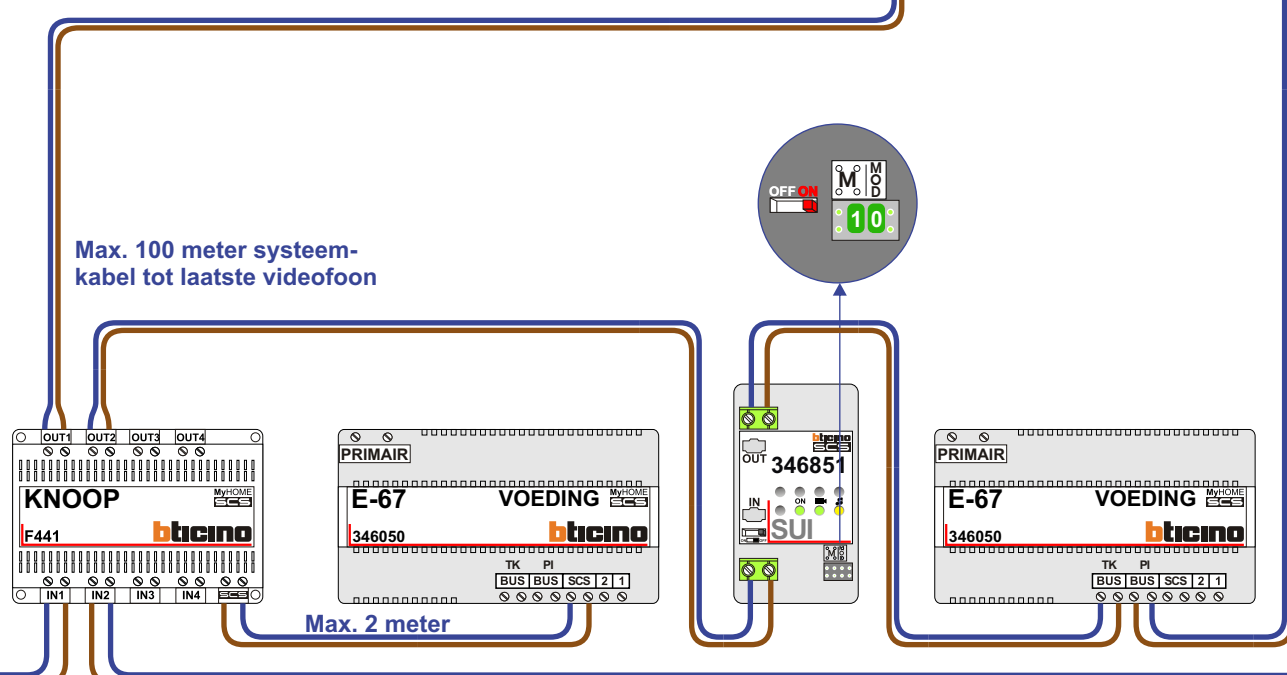

— = systeemkabel
Bij andere getwiste kabel **66%** afstand!
Bij ongetwiste kabel **max. 50 meter** buitenpost naar videofoon.
UTP op aanvraag.

VideoVerdeler

De aders moeten **echt OP de klemmen** doorgelust worden!

TWEEDRAADS BUS

Bij monteren/demonteren **spanning eraf** voorkomt defecten!

BUITENPOST S-140V

Max. 50 meter

Max. 100 meter systeemkabel tot laatste videofoon

Max. 2 meter

Max. 100 meter systeemkabel tot laatste videofoon

naar VV pagina 2

naar S-140V pagina 2

— = systeemkabel
Bij andere getwiste kabel **66%** afstand!
Bij ongetwiste kabel **max. 50 meter** buitenpost naar videofoon.
UTP op aanvraag.

VideoVerdeler

De aders moeten **echt OP de klemmen** doorgelust worden!