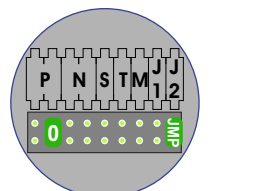

— = systeemkabel
Bij andere getwiste kabel **66%** afstand!
Bij ongetwiste kabel **max. 50 meter** buitenpost naar videofoon.
UTP op aanvraag.

VideoVerdeler

De aders moeten **echt OP de klemmen** doorgelust worden!

TWEEDRAADS BUS

Bij monteren/demonteren **spanning eraf** voorkomt defecten!

BUITENPOST S-140V

Max. 50 meter

Max. 100 meter systeemkabel tot laatste videofoon

Max. 2 meter

Max. 100 meter systeemkabel tot laatste videofoon

naar VV pagina 2

naar S-140V pagina 2

— = systeemkabel
Bij andere getwiste kabel **66%** afstand!
Bij ongetwiste kabel **max. 50 meter** buitenpost naar videofoon.
UTP op aanvraag.

VideoVerdeler

De aders moeten **echt OP de klemmen** doorgelust worden!