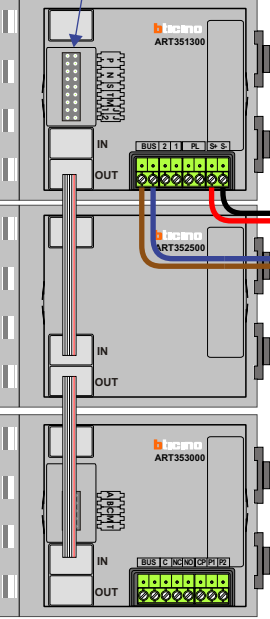

— = systeemkabel
Bij andere getwiste kabel **66%** afstand!
Bij ongetwiste kabel **max. 50 meter** buitenpost naar videofoon.
UTP op aanvraag.

VideoVerdeler

De aders moeten **echt OP de klemmen** doorgelust worden!

TWEEDRAADS BUS

Bij monteren/demonteren **spanning eraf** voorkomt defecten!

BUITENPOST S-140V

Max. 50 meter

Max. 100 meter systeemkabel tot laatste videofoon

Max. 2 meter

Max. 100 meter systeemkabel tot laatste videofoon

naar VV pagina 2

naar S-140V pagina 2

— = systeemkabel
Bij andere getwiste kabel **66%** afstand!
Bij ongetwiste kabel **max. 50 meter** buitenpost naar videofoon.
UTP op aanvraag.

VideoVerdeler

De aders moeten **echt OP de klemmen** doorgelust worden!

TWEEDRAADS BUS

Bij monteren/demonteren **spanning eraf** voorkomt defecten!

van E-67 pagina 1

Max. 50 meter

van SUI pagina 1

N-waarde	Huisnummer	Eindweerstand	Videfoon
1	58	X	M-50b
2	60	X	M-50b
3	62	X	M-50b
4	64	X	M-50b
5	66	X	M-50b
6	68	X	M-50b
7	70	X	M-50b
8	72	X	M-50b
9	74	X	M-50b
10	76	X	M-50b
11	78	X	M-50b
12	80	X	M-50b
13	82	X	M-50b
14	84	X	M-50b
15	86	X	M-50b
16	88	X	M-50b
17	90	X	M-50b
18	92	X	M-50b
19	94	X	M-50b
20	96	X	M-50b
21	98	X	M-50b
22	100	X	M-50b
23	102	X	M-50b
24	104	X	M-50b
25	106	X	M-50b
26	108	X	M-50b
27	110	X	M-50b
28	112	X	M-50b
29	114	X	M-50WiFi
30	116	X	M-50b
31	118	X	M-50b
32	120	X	M-50b
33	122	X	M-50b
34	124	X	M-50b
35	126	X	M-50b
36	128	X	M-50b
37	130	X	M-50b
38	132	X	M-50b
39	134	X	M-50b
40	136	X	M-50b
41	138	X	M-50b
42	140	X	M-50b
43	142	X	M-50b
44	144	X	M-50b
45	146	X	M-50b
46	148	X	M-50b
47	150	X	M-50b
48	152	X	M-50b
49	154	X	M-50WiFi
50	156	X	M-50b