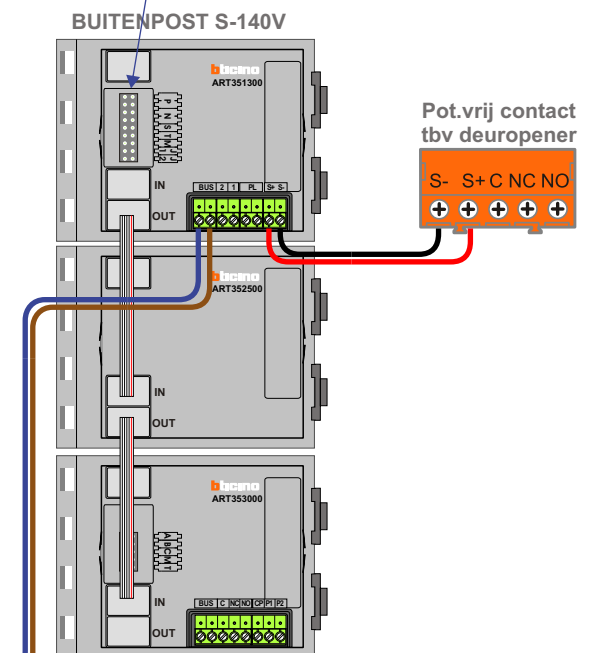

TWEEDRAADS BUS

Bij monteren/demonteren **spanning eraf** voorkomt defecten!

BUITENPOST S-140V

Max. 50 meter

Max. 100 meter systeemkabel tot laatste videofoon

Max. 2 meter

Max. 100 meter systeemkabel tot laatste videofoon

naar VV pagina 2

naar S-140V pagina 2

— = systeemkabel
Bij andere getwiste kabel **66%** afstand!
Bij ongetwiste kabel **max. 50 meter** buitenpost naar videofoon.
UTP op aanvraag.

VideoVerdeler

De aders moeten **echt OP de klemmen** doorgelust worden!

TWEEDRAADS BUS

Bij monteren/demonteren **spanning eraf** voorkomt defecten!

van E-67 pagina 1

Max. 50 meter

van SUI pagina 1

N-waarde	Huisnummer	Eindweerstand	Videfoon
1	58	X	M-50b
2	60	X	M-50b
3	62	X	M-50b
4	64	X	M-50b
5	66	X	M-50b
6	68	X	M-50b
7	70	X	M-50b
8	72	X	M-50b
9	74	X	M-50b
10	76	X	M-50b
11	78	X	M-50b
12	80	X	M-50b
13	82	X	M-50b
14	84	X	M-50b
15	86	X	M-50b
16	88	X	M-50b
17	90	X	M-50b
18	92	X	M-50b
19	94	X	M-50b
20	96	X	M-50b
21	98	X	M-50b
22	100	X	M-50b
23	102	X	M-50b
24	104	X	M-50b
25	106	X	M-50b
26	108	X	M-50b
27	110	X	M-50b
28	112	X	M-50b
29	114	X	M-50WiFi
30	116	X	M-50b
31	118	X	M-50b
32	120	X	M-50b
33	122	X	M-50b
34	124	X	M-50b
35	126	X	M-50b
36	128	X	M-50b
37	130	X	M-50b
38	132	X	M-50b
39	134	X	M-50b
40	136	X	M-50b
41	138	X	M-50b
42	140	X	M-50b
43	142	X	M-50b
44	144	X	M-50b
45	146	X	M-50b
46	148	X	M-50b
47	150	X	M-50b
48	152	X	M-50b
49	154	X	M-50WiFi
50	156	X	M-50b