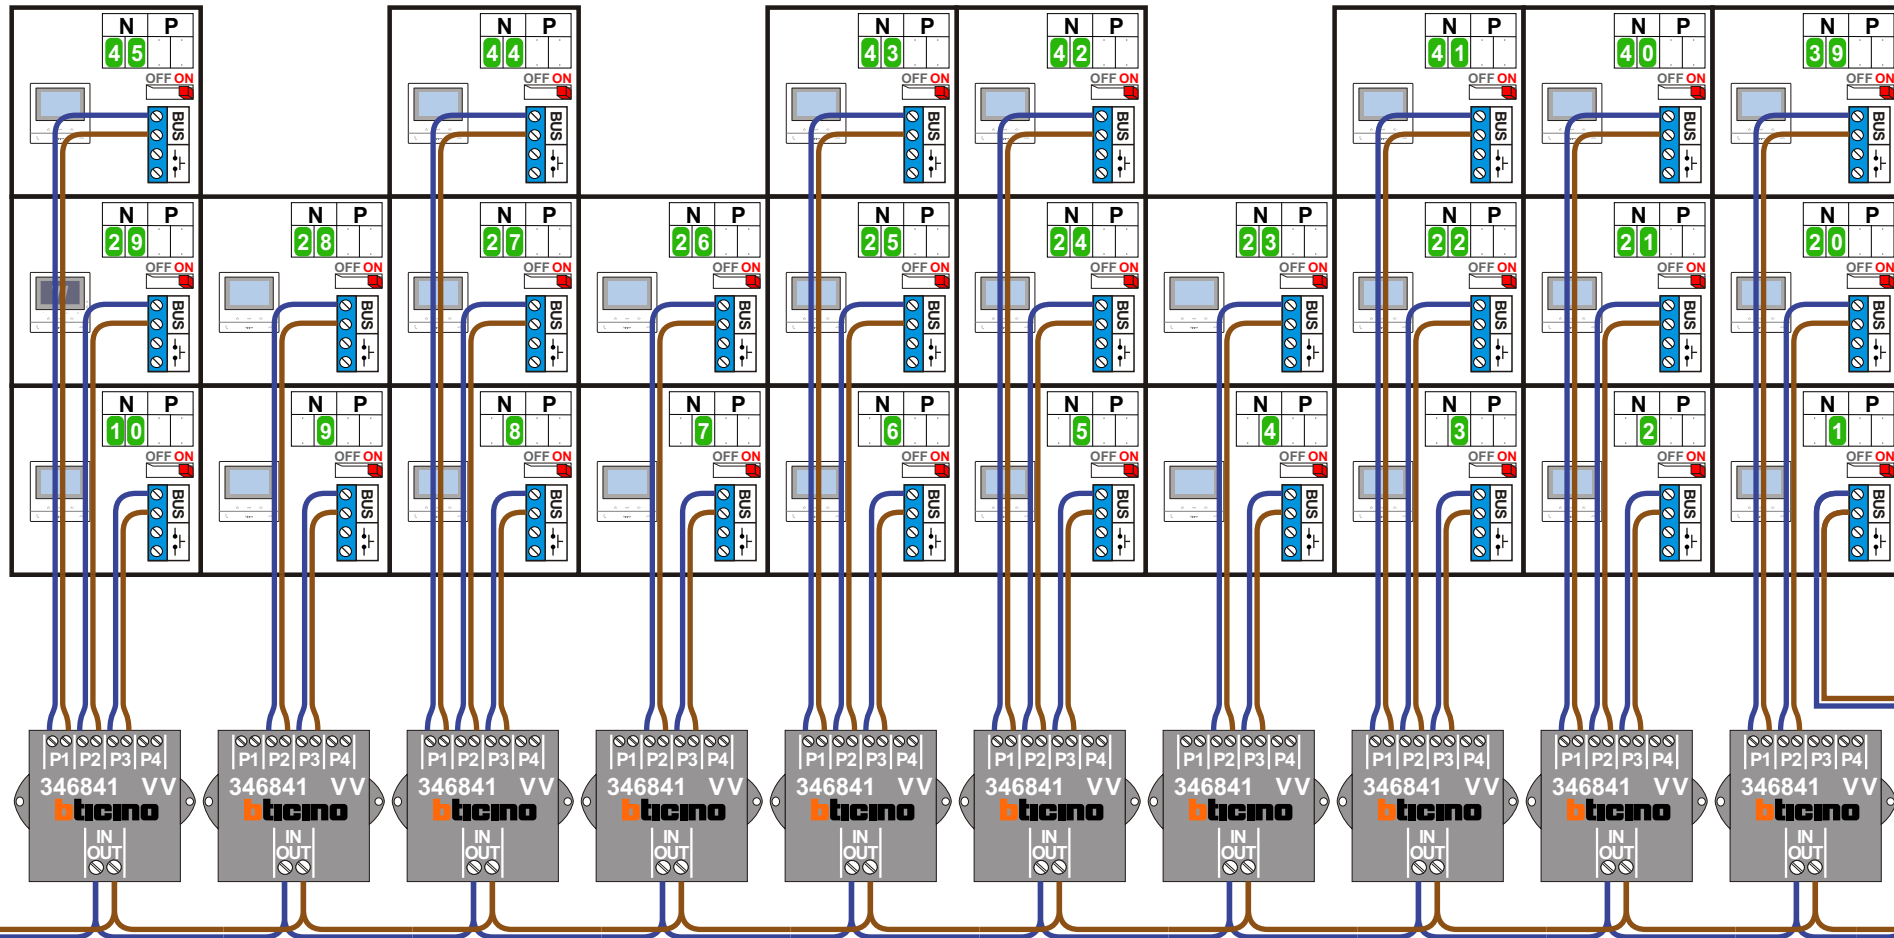

— = systeemkabel
Bij andere getwiste kabel **66%** afstand!
Bij ongetwiste kabel **max. 50 meter** buitenpost naar videofoon.
UTP op aanvraag.

VideoVerdeler

De aders moeten **echt OP de klemmen** doorgelust worden!

TWEEDRAADS BUS

Bij monteren/demonteren **spanning eraf** voorkomt defecten!

BUITENPOST S-140V

Max. 50 meter

Max. 100 meter systeemkabel tot laatste videofoon

Max. 2 meter

Max. 100 meter systeemkabel tot laatste videofoon

naar VV pagina 2

naar S-140V pagina 2

— = systeemkabel
Bij andere getwiste kabel **66%** afstand!
Bij ongetwiste kabel **max. 50 meter** buitenpost naar videofoon.
UTP op aanvraag.

VideoVerdeler

De aders moeten **echt OP de klemmen** doorgelust worden!

TWEEDRAADS BUS

Bij monteren/demonteren **spanning eraf** voorkomt defecten!

van E-67 pagina 1

Max. 50 meter

van SUI pagina 1

N-waarde	Huisnummer	Eindweerstand	Videfoon
1	58	X	M-50b
2	60	X	M-50b
3	62	X	M-50b
4	64	X	M-50b
5	66	X	M-50b
6	68	X	M-50b
7	70	X	M-50b
8	72	X	M-50b
9	74	X	M-50b
10	76	X	M-50b
11	78	X	M-50b
12	80	X	M-50b
13	82	X	M-50b
14	84	X	M-50b
15	86	X	M-50b
16	88	X	M-50b
17	90	X	M-50b
18	92	X	M-50b
19	94	X	M-50b
20	96	X	M-50b
21	98	X	M-50b
22	100	X	M-50b
23	102	X	M-50b
24	104	X	M-50b
25	106	X	M-50b
26	108	X	M-50b
27	110	X	M-50b
28	112	X	M-50b
29	114	X	M-50WiFi
30	116	X	M-50b
31	118	X	M-50b
32	120	X	M-50b
33	122	X	M-50b
34	124	X	M-50b
35	126	X	M-50b
36	128	X	M-50b
37	130	X	M-50b
38	132	X	M-50b
39	134	X	M-50b
40	136	X	M-50b
41	138	X	M-50b
42	140	X	M-50b
43	142	X	M-50b
44	144	X	M-50b
45	146	X	M-50b
46	148	X	M-50b
47	150	X	M-50b
48	152	X	M-50b
49	154	X	M-50WiFi
50	156	X	M-50b