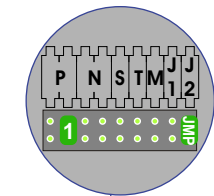

Max. 50 meter

van SUI pagina 1