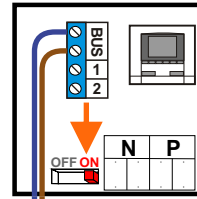

 = systeemkabel

Bij andere getwiste kabel 66% afstand!  
Bij ongetwiste kabel max. 50 meter buitenpost naar videofoon.  
UTP op aanvraag.

nelec  
INTERCOM MADE EASY

DEURSTATION

12 Vdc opener

Max. 100 meter systeemkabel tot laatste videofoon

Max. 100 meter

Max. 2 meter

nelec  
INTERCOM MADE EASY