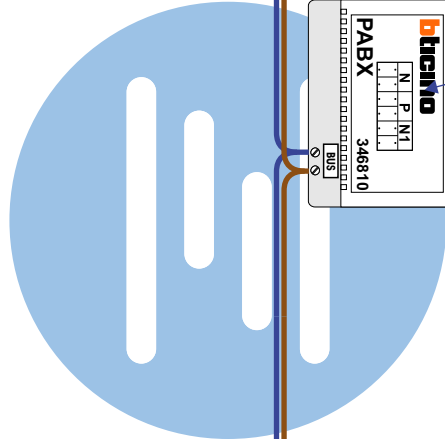

 = systeemkabel

Bij andere getwiste kabel 66% afstand!  
Bij ongetwiste kabel max. 50 meter buitenpost naar videofoon.  
UTP op aanvraag.

nelec  
INTERCOM MADE EASY

DEURSTATION

12 Vdc opener

Max. 100 meter systeemkabel tot laatste videofoon

Max. 100 meter

Max. 2 meter

nelec  
INTERCOM MADE EASY