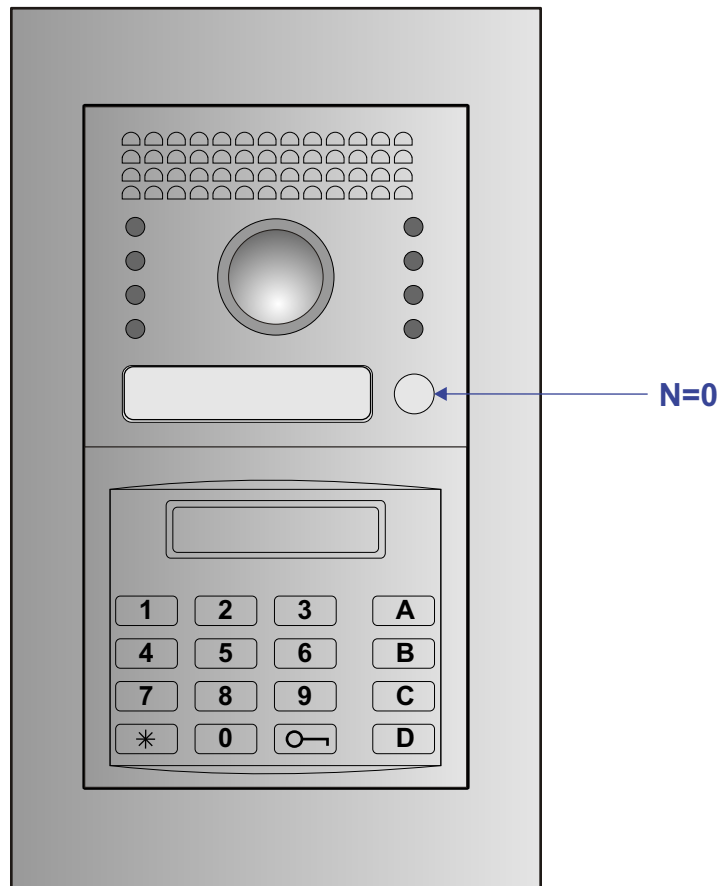

 = systeemkabel

Bij andere getwiste kabel 66% afstand!  
Bij ongetwiste kabel max. 50 meter buitenpost naar videofoon.  
UTP op aanvraag.

nelec  
INTERCOM MADE EASY

DEURSTATION

12 Vdc opener

Max. 100 meter systeemkabel tot laatste videofoon

Max. 100 meter

Max. 2 meter

nelec  
INTERCOM MADE EASY