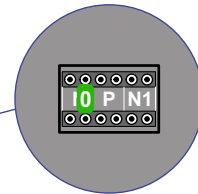

 = systeemkabel

Bij andere getwiste kabel 66% afstand!  
Bij ongetwiste kabel max. 50 meter buitenpost naar videofoon.  
UTP op aanvraag.

nelec  
INTERCOM MADE EASY

DEURSTATION

12 Vdc opener

Max. 100 meter systeemkabel tot laatste videofoon

Max. 100 meter

Max. 2 meter

nelec  
INTERCOM MADE EASY