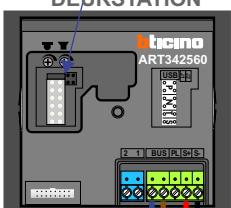

 = systeemkabel

Bij andere getwiste kabel 66% afstand!  
Bij ongetwiste kabel max. 50 meter buitenpost naar videofoon.  
UTP op aanvraag.

nelec  
INTERCOM MADE EASY

DEURSTATION

12 Vdc opener

Max. 100 meter systeemkabel tot laatste videofoon

Max. 100 meter

Max. 2 meter

nelec  
INTERCOM MADE EASY