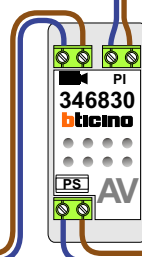

 = systeemkabel

Bij andere getwiste kabel 66% afstand!  
Bij ongetwiste kabel max. 50 meter buitenpost naar videofoon.  
UTP op aanvraag.

nelec  
INTERCOM MADE EASY

DEURSTATION

12 Vdc opener

Max. 100 meter systeemkabel tot laatste videofoon

Max. 100 meter

Max. 2 meter

nelec  
INTERCOM MADE EASY