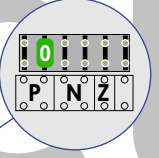

 = systeemkabel
Bij andere getwiste kabel 66% afstand!
Bij ongetwiste kabel max. 50 meter buitenpost naar videofoon.
UTP op aanvraag.

Zet allemaal op ON

mantel coax
kern coax
min voeding camera
plus voeding camera

Max. 100 meter systeemkabel tot laatste videofoon

Max. 100 meter

Max. 2 meter