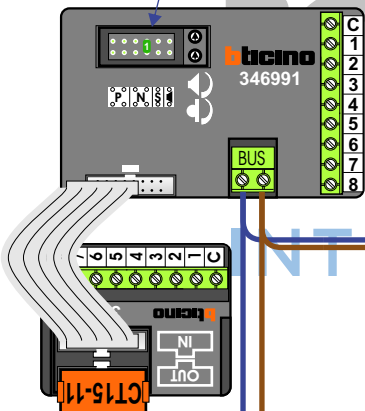

 = systeemkabel
Bij andere getwiste kabel 66% afstand!
Bij ongetwiste kabel max. 50 meter buitenpost naar videofoon.
UTP op aanvraag.

Zet allemaal op ON

mantel coax
kern coax
min voeding camera
plus voeding camera

Max. 100 meter systeemkabel tot laatste videofoon

Max. 100 meter

Max. 2 meter