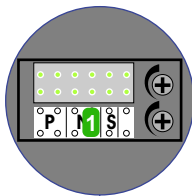

 = systeemkabel
Bij andere getwiste kabel 66% afstand!
Bij ongetwiste kabel max. 50 meter buitenpost naar videofoon.
UTP op aanvraag.

Zet allemaal op ON

mantel coax
kern coax
min voeding camera
plus voeding camera

Max. 100 meter systeemkabel tot laatste videofoon

Max. 100 meter

Max. 2 meter