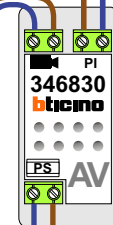

 = systeemkabel
Bij andere getwiste kabel 66% afstand!
Bij ongetwiste kabel max. 50 meter buitenpost naar videofoon.
UTP op aanvraag.

Zet allemaal op ON

mantel coax
kern coax
min voeding camera
plus voeding camera

Max. 100 meter systeemkabel tot laatste videofoon

Max. 100 meter

Max. 2 meter