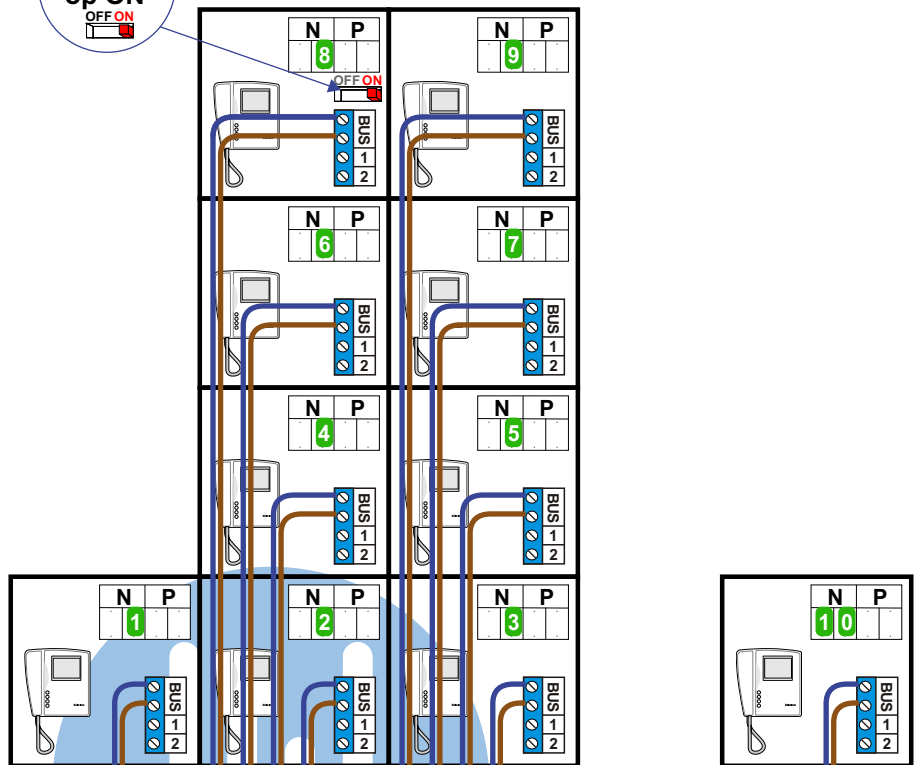

 = systeemkabel
Bij andere getwiste kabel 66% afstand!
Bij ongetwiste kabel max. 50 meter buitenpost naar videofoon.
UTP op aanvraag.

Zet allemaal op ON

mantel coax
kern coax
min voeding camera
plus voeding camera

Max. 100 meter systeemkabel tot laatste videofoon

Max. 100 meter

Max. 2 meter