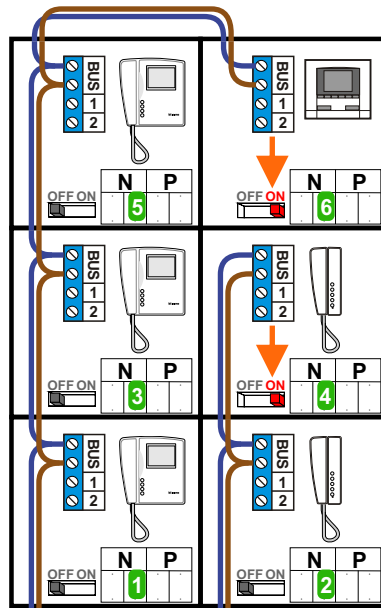

**— = systeemkabel**  
 Bij andere getwiste kabel 66% afstand!  
 Bij ongetwiste kabel max. 50 meter buitenpost naar videofoon.  
 UTP op aanvraag.

Max. 100 meter systeemkabel tot laatste videofoon

Camera mini

DEURSTATION

12 Vdc opener

Max. 100 meter

Max. 2 meter