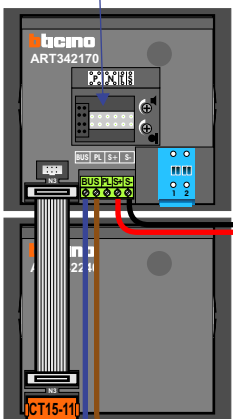

**— = systeemkabel**  
 Bij andere getwiste kabel 66% afstand!  
 Bij ongetwiste kabel max. 50 meter buitenpost naar videofoon.  
 UTP op aanvraag.

Max. 100 meter systeemkabel tot laatste videofoon

Camera mini

DEURSTATION

12 Vdc opener

Max. 100 meter

Max. 2 meter