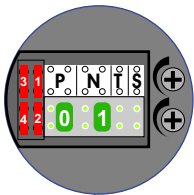

**— = systeemkabel**  
 Bij andere getwiste kabel 66% afstand!  
 Bij ongetwiste kabel max. 50 meter buitenpost naar videofoon.  
 UTP op aanvraag.

Max. 100 meter systeemkabel tot laatste videofoon

Camera mini

DEURSTATION

12 Vdc opener

Max. 100 meter

Max. 2 meter