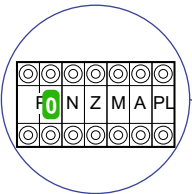

**— = systeemkabel**  
 Bij andere getwiste kabel 66% afstand!  
 Bij ongetwiste kabel max. 50 meter buitenpost naar videofoon.  
 UTP op aanvraag.

Max. 100 meter systeemkabel tot laatste videofoon

Camera mini

DEURSTATION

12 Vdc opener

Max. 100 meter

Max. 2 meter