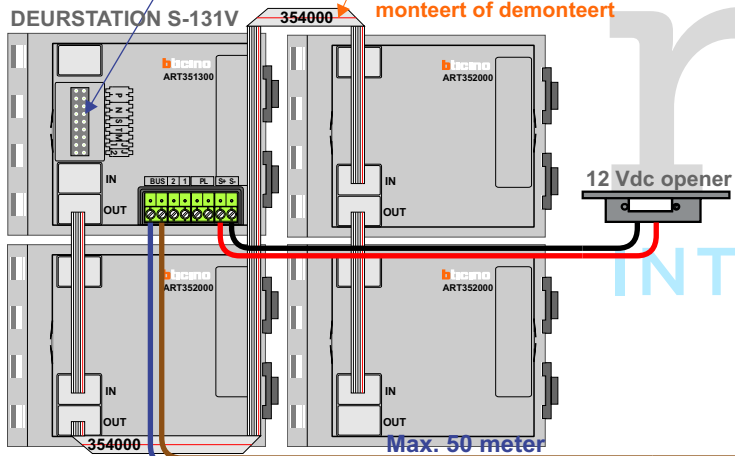

**TWEEDRAADS BUS**

Bij monteren/demonteren spanning eraf voorkomt defecten!

— = systeemkabel  
Bij andere getwiste kabel 66% afstand!  
Bij ongetwiste kabel max. 50 meter buitenpost naar videofoon.  
UTP op aanvraag.

M-20

De aders moeten echt OP de connector doorgelust worden!

**DEURSTATION IS SOFTWAREMATIG GEPROGRAMMEERD**

Haal de spanning van het systeem als je een module monteert of demonteert

Max. 100 meter systeemkabel tot laatste videofoon