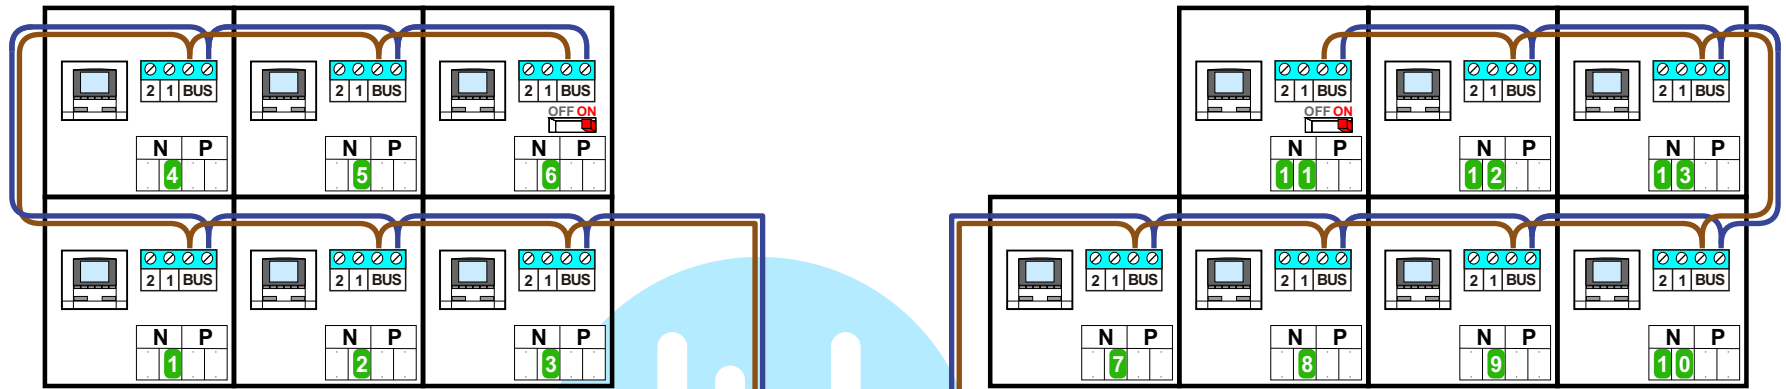

**TWEEDRAADS BUS**

Bij monteren/demonteren spanning eraf voorkomt defecten!

— = systeemkabel  
Bij andere getwiste kabel 66% afstand!  
Bij ongetwiste kabel max. 50 meter buitenpost naar videofoon.  
UTP op aanvraag.

M-20

De aders moeten echt OP de connector doorgelust worden!

**DEURSTATION IS SOFTWAREMATIG GEPROGRAMMEERD**

Haal de spanning van het systeem als je een module monteert of demonteert

Max. 100 meter systeemkabel tot laatste videofoon

## 13 appartementen deurvideo Stationstraat (Hof van Knuij) Borne