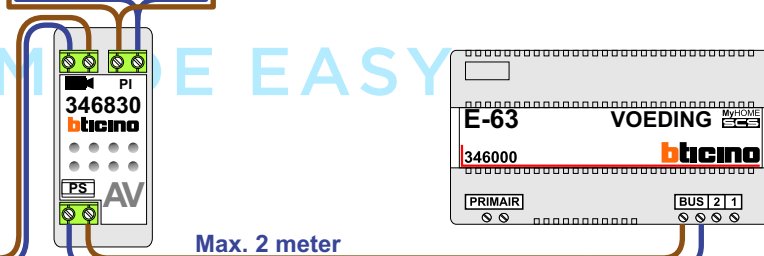

M-20

De aders moeten echt OP de connector doorgelust worden!

**DEURSTATION IS SOFTWAREMATIG GEPROGRAMMEERD**

Haal de spanning van het systeem als je een module monteert of demonteert

Max. 100 meter systeemkabel tot laatste videofoon