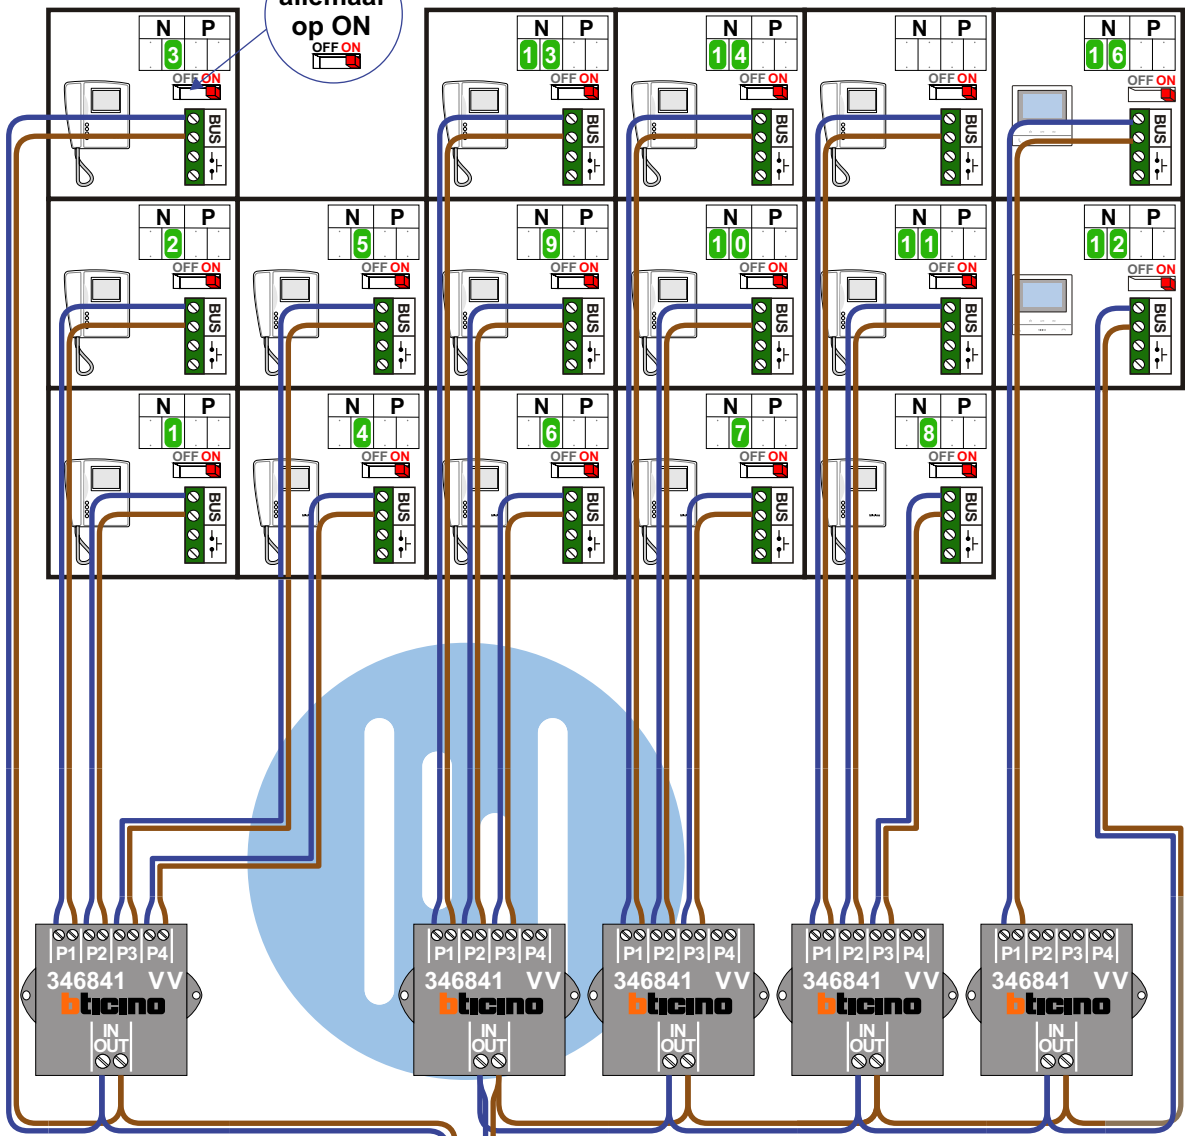

— = systeemkabel
Bij andere getwiste kabel 66% afstand!
Bij ongetwiste kabel max. 50 meter buitenpost naar videofoon.
UTP op aanvraag.

TWEEDRAADS BUS

Bij monteren/demonteren spanning eraf voorkomt defecten!

Zet allemaal op ON

Haal de spanning van het systeem als je een module monteert of demonteert

VideoVerdeler

De anders moeten echt OP de klemmen doorgelust worden!

Max. 100 meter systeemkabel tot laatste videofoon

Max. 50 meter

Max. 2 meter