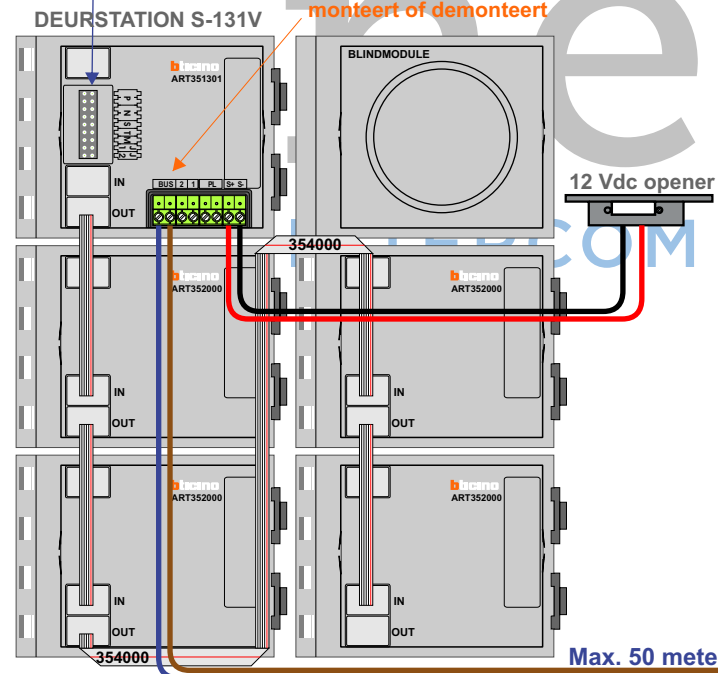

— = systeemkabel
Bij andere getwiste kabel 66% afstand!
Bij ongetwiste kabel max. 50 meter buitenpost naar videofoon.
UTP op aanvraag.

TWEEDRAADS BUS

Bij monteren/demonteren spanning eraf voorkomt defecten!

Zet allemaal op ON

Haal de spanning van het systeem als je een module monteert of demonteert

VideoVerdeler

De anders moeten echt OP de klemmen doorgelust worden!

Max. 100 meter systeemkabel tot laatste videofoon

Max. 50 meter

Max. 2 meter