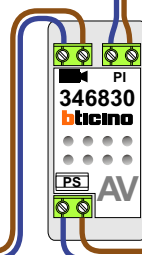

— = systeemkabel
 Bij andere getwiste kabel 66% afstand!
 Bij ongetwiste kabel max. 50 meter buitenpost naar videofoon.
 UTP op aanvraag.

nelec
INTERCOM MADE EASY

DEURSTATION

12 Vdc opener

Max. 100 meter systeemkabel tot laatste videofoon

Max. 100 meter

Max. 2 meter

n C
INTE EASY