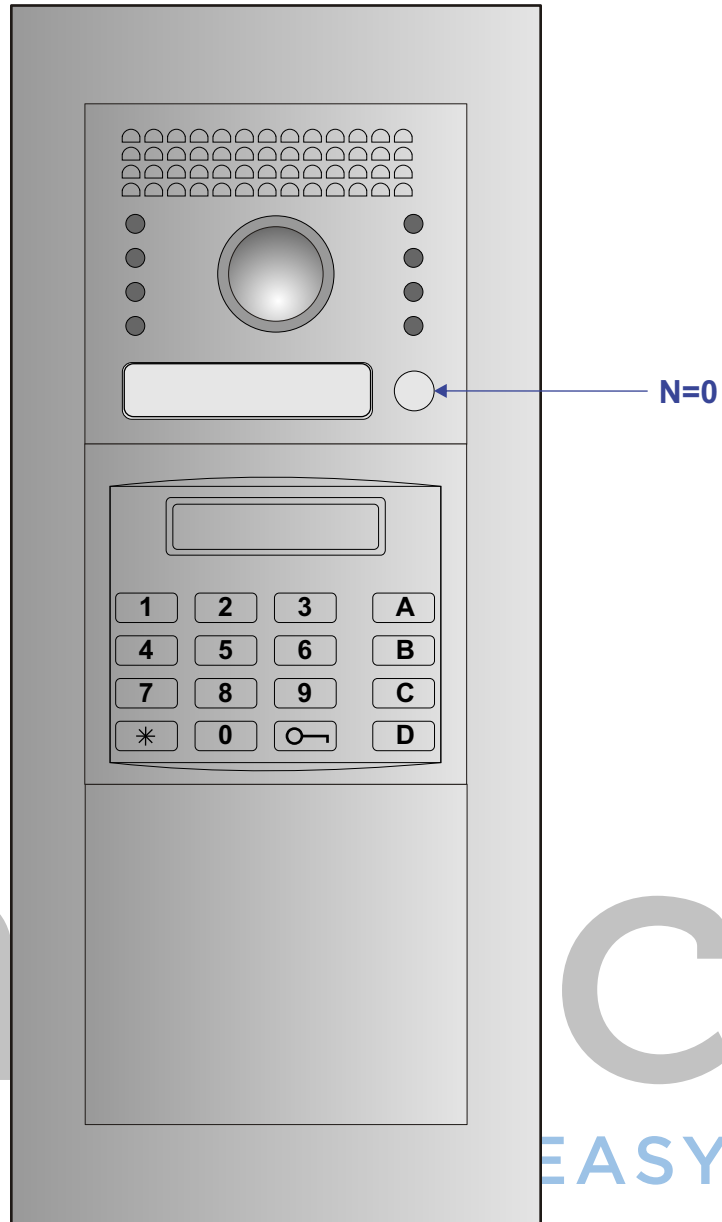

— = systeemkabel
 Bij andere getwiste kabel 66% afstand!
 Bij ongetwiste kabel max. 50 meter buitenpost naar videofoon.
 UTP op aanvraag.

nelec
INTERCOM MADE EASY

DEURSTATION

12 Vdc opener

Max. 100 meter systeemkabel tot laatste videofoon

Max. 100 meter

Max. 2 meter

n C
INTE EASY