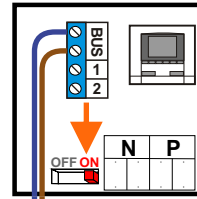

— = systeemkabel
 Bij andere getwiste kabel 66% afstand!
 Bij ongetwiste kabel max. 50 meter buitenpost naar videofoon.
 UTP op aanvraag.

nelec
INTERCOM MADE EASY

DEURSTATION

12 Vdc opener

Max. 100 meter systeemkabel tot laatste videofoon

Max. 100 meter

Max. 2 meter

n C
INTE EASY