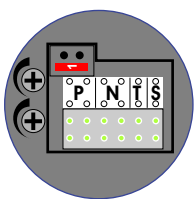

— = systeemkabel
 Bij andere getwiste kabel 66% afstand!
 Bij ongetwiste kabel max. 50 meter buitenpost naar videofoon.
 UTP op aanvraag.

nelec
INTERCOM MADE EASY

DEURSTATION

12 Vdc opener

Max. 100 meter systeemkabel tot laatste videofoon

Max. 100 meter

Max. 2 meter

n C
INTE EASY