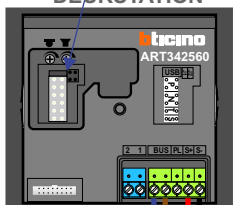

— = systeemkabel
 Bij andere getwiste kabel 66% afstand!
 Bij ongetwiste kabel max. 50 meter buitenpost naar videofoon.
 UTP op aanvraag.

nelec
INTERCOM MADE EASY

DEURSTATION

12 Vdc opener

Max. 100 meter systeemkabel tot laatste videofoon

Max. 100 meter

Max. 2 meter

n C
INTE EASY