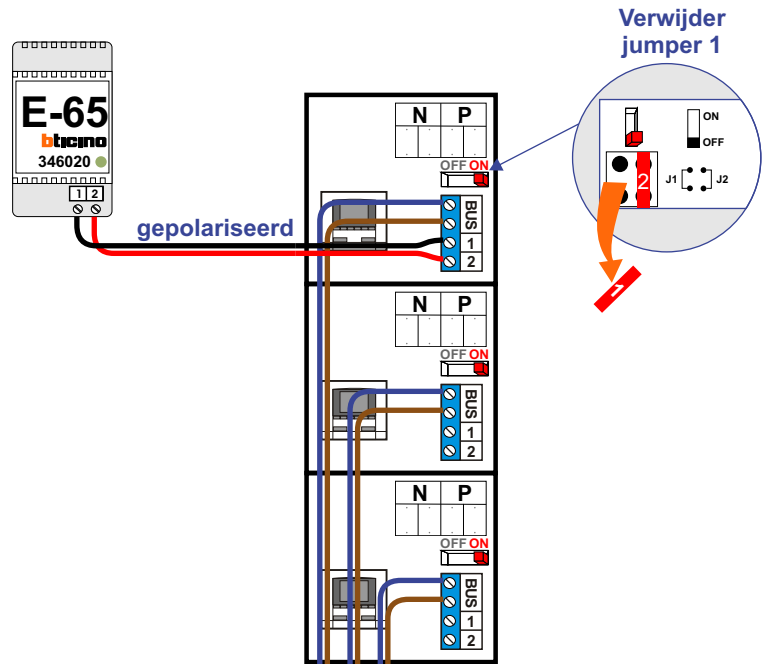

— = systeemkabel
 Bij andere getwiste kabel 66% afstand!
 Bij ongetwiste kabel max. 50 meter buitenpost naar videofoon.
 UTP op aanvraag.

nelec
INTERCOM MADE EASY

Max. 100 meter systeemkabel tot laatste videofoon

DEURSTATION

12 Vdc opener

Max. 100 meter

Max. 2 meter