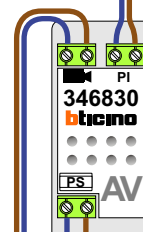

— = systeemkabel
 Bij andere getwiste kabel 66% afstand!
 Bij ongetwiste kabel max. 50 meter buitenpost naar videofoon.
 UTP op aanvraag.

nelec
INTERCOM MADE EASY

Max. 100 meter systeemkabel tot laatste videofoon

DEURSTATION

12 Vdc opener

Max. 100 meter

Max. 2 meter