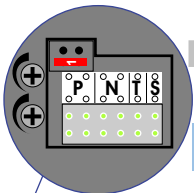

 = systeemkabel
 Bij kabel 2 x 1 mm²:
 180% afstand!
 Bij kabel 2 x 0,28 mm²:
 60% afstand!
 UTP op aanvraag.

Bij
 installatie
 zonder beeld
 niet nodig

DEURSTATION

Max. 290 meter

nelec

INTERCOM MADE EASY

Max. 320 meter systeemkabel tot laatste deurtelefoon

Laatste VV gaat naar een videofoon of deurtelefoon met eindweerstand op ON

Andere uitgangen mogen gebruikt worden.
Andere stijgers deurtelefoons mogen ook op P1

Max. 85 meter systeem-
kabel tot laatste videofoon