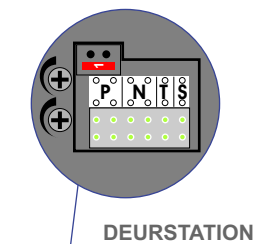

 = systeemkabel
 Bij kabel 2 x 1 mm²:
 180% afstand!
 Bij kabel 2 x 0,28 mm²:
 60% afstand!
 UTP op aanvraag.

Bij
 installatie
 zonder beeld
 niet nodig

DEURSTATION

Max. 290 meter

nelec

INTERCOM MADE EASY

Max. 320 meter systeemkabel tot laatste deurtelefoon

Laatste VV gaat naar een videofoon of deurtelefoon met eindweerstand op ON

Andere uitgangen mogen gebruikt worden.
Andere stijgers deurtelefoons mogen ook op P1

Max. 85 meter systeem-
kabel tot laatste videofoon

INTERCOM MADE EASY

Max. 50 meter

Max. 2 meter