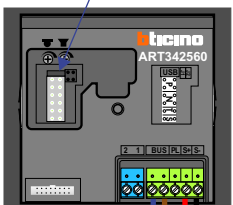

 = systeemkabel
 Bij kabel 2 x 1 mm²:
 180% afstand!
 Bij kabel 2 x 0,28 mm²:
 60% afstand!
 UTP op aanvraag.

Bij
 installatie
 zonder beeld
 niet nodig

DEURSTATION

Max. 290 meter

nelec

INTERCOM MADE EASY

Max. 320 meter systeemkabel tot laatste deurtelefoon

Laatste VV gaat naar een videofoon of deurtelefoon met eindweerstand op ON

Andere uitgangen mogen gebruikt worden.
Andere stijgers deurtelefoons mogen ook op P1

Max. 85 meter systeem-
kabel tot laatste videofoon

INTERCOM MADE EASY

Max. 50 meter

Max. 2 meter