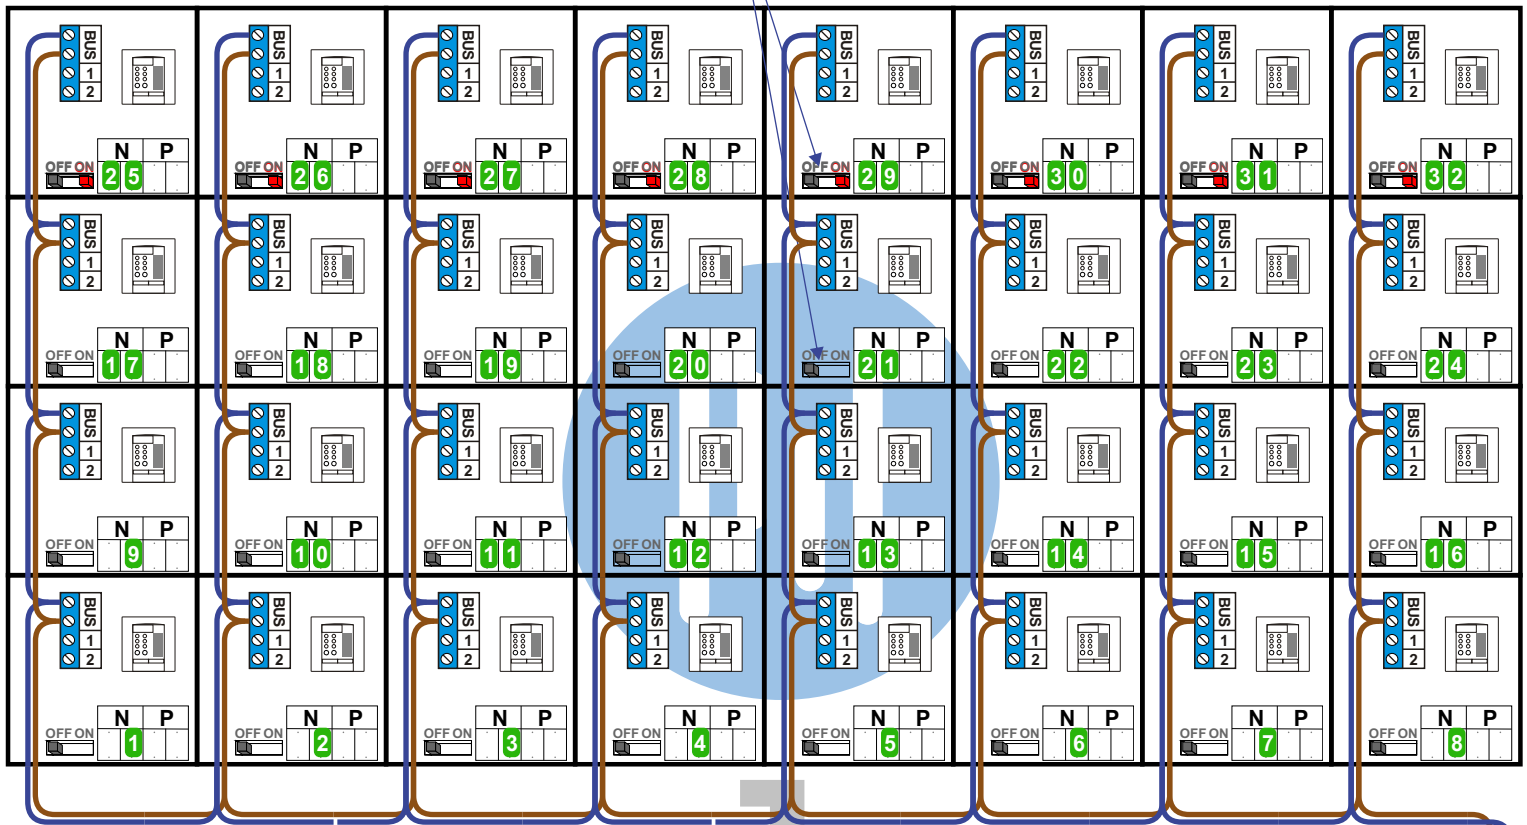

 = systeemkabel
 Bij kabel 2 x 1 mm²:
 180% afstand!
 Bij kabel 2 x 0,28 mm²:
 60% afstand!
 UTP op aanvraag.

Bij
 installatie
 zonder beeld
 niet nodig

DEURSTATION

Max. 290 meter

nelec

INTERCOM MADE EASY

Max. 320 meter systeemkabel tot laatste deurtelefoon

Laatste VV gaat naar een videofoon of deurtelefoon met eindweerstand op ON

Andere uitgangen mogen gebruikt worden.
Andere stijgers deurtelefoons mogen ook op P1

Max. 85 meter systeem-
kabel tot laatste videofoon

INTERCOM MADE EASY

Max. 50 meter

Max. 2 meter