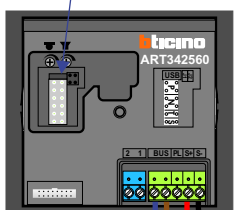

 = systeemkabel
 Bij kabel 2 x 1 mm²:
 180% afstand!
 Bij kabel 2 x 0,28 mm²:
 60% afstand!
 UTP op aanvraag.

Bij
 installatie
 zonder beeld
 niet nodig

DEURSTATION

Max. 290 meter

nelec

INTERCOM MADE EASY

Max. 320 meter systeemkabel tot laatste deurtelefoon

Laatste VV gaat naar een videofoon of deurtelefoon met eindweerstand op ON

Andere uitgangen mogen gebruikt worden.
Andere stijgers deurtelefoons mogen ook op P1

Max. 85 meter systeem-
kabel tot laatste videofoon

INTERCOM MADE EASY

Max. 50 meter

Max. 2 meter