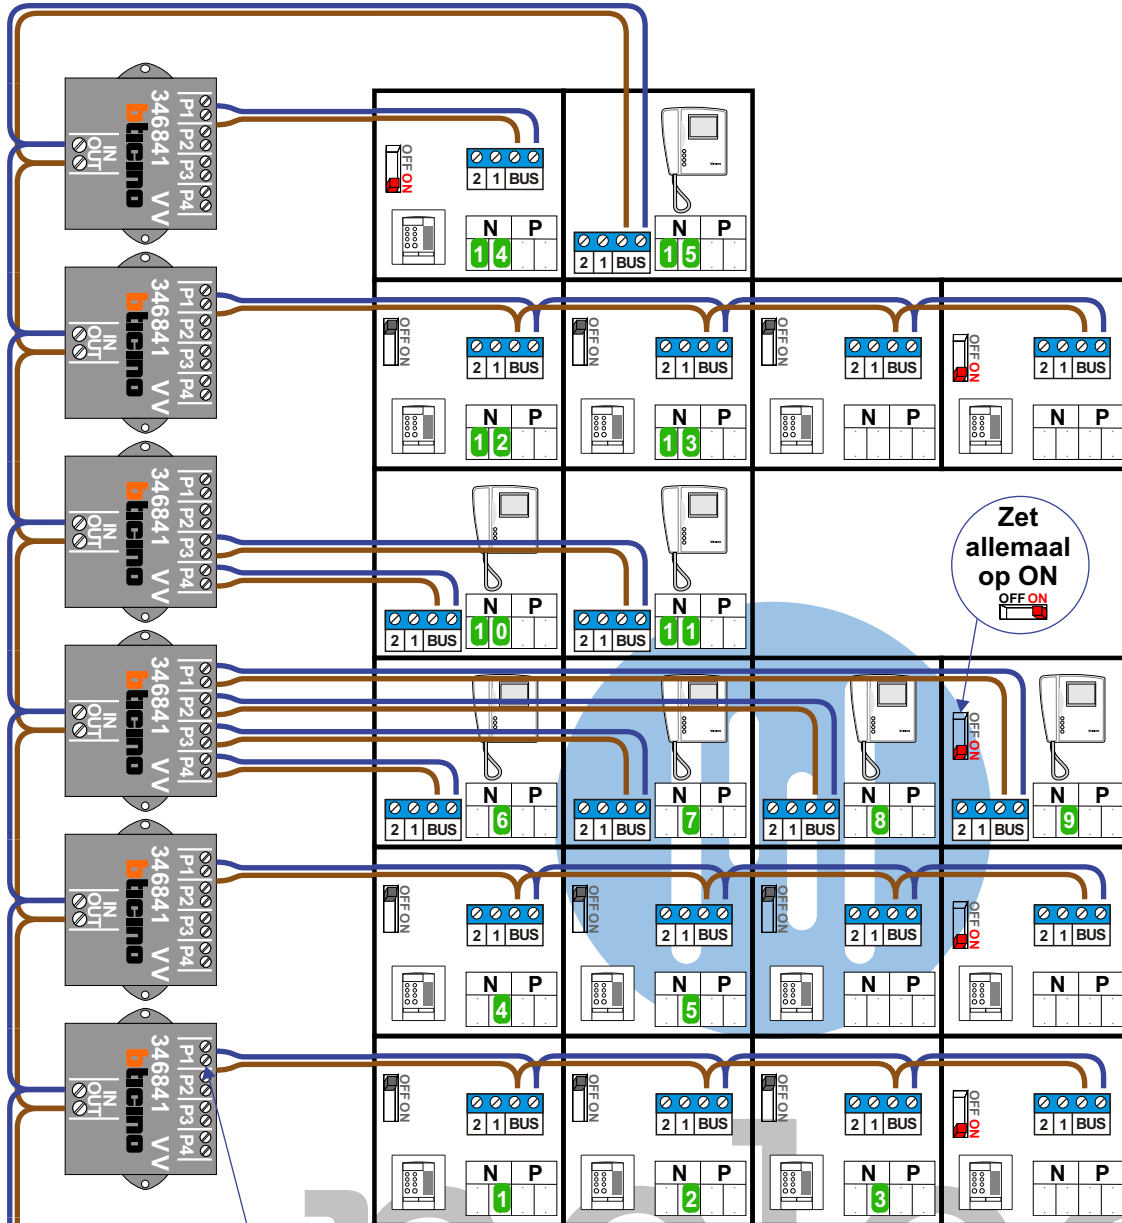

 = systeemkabel
 Bij kabel 2 x 1 mm²:
 180% afstand!
 Bij kabel 2 x 0,28 mm²:
 60% afstand!
 UTP op aanvraag.

Bij
 installatie
 zonder beeld
 niet nodig

DEURSTATION

Max. 290 meter

nelec

INTERCOM MADE EASY

Max. 320 meter systeemkabel tot laatste deurtelefoon

Laatste VV gaat naar een videofoon of deurtelefoon met eindweerstand op ON

Andere uitgangen mogen gebruikt worden.
Andere stijgers deurtelefoons mogen ook op P1

Max. 85 meter systeem-
kabel tot laatste videofoon

INTERCOM MADE EASY

Max. 50 meter

Max. 2 meter