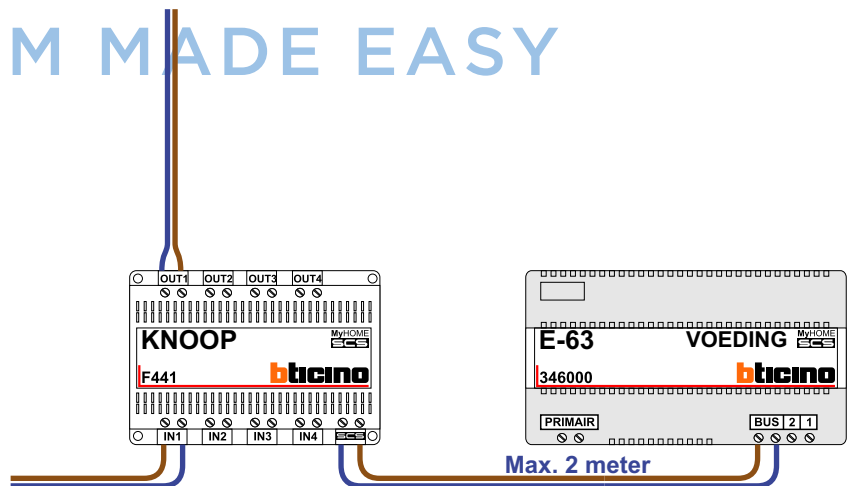

**— = systeemkabel**  
 Bij andere getwiste kabel 66% afstand!  
 Bij ongetwiste kabel max. 50 meter buitenpost naar videofoon.  
 UTP op aanvraag.

**TWEEDRAADS BUS**

Bij monteren/demonteren spanning eraf voorkomt defecten!

# nelec

Max. 100 meter systeem-  
kabel tot laatste videofoon

INTERCOM MADE EASY

# nelec

INTERCOM MADE EASY

Max. 100 meter systeem-  
kabel tot laatste videofoon