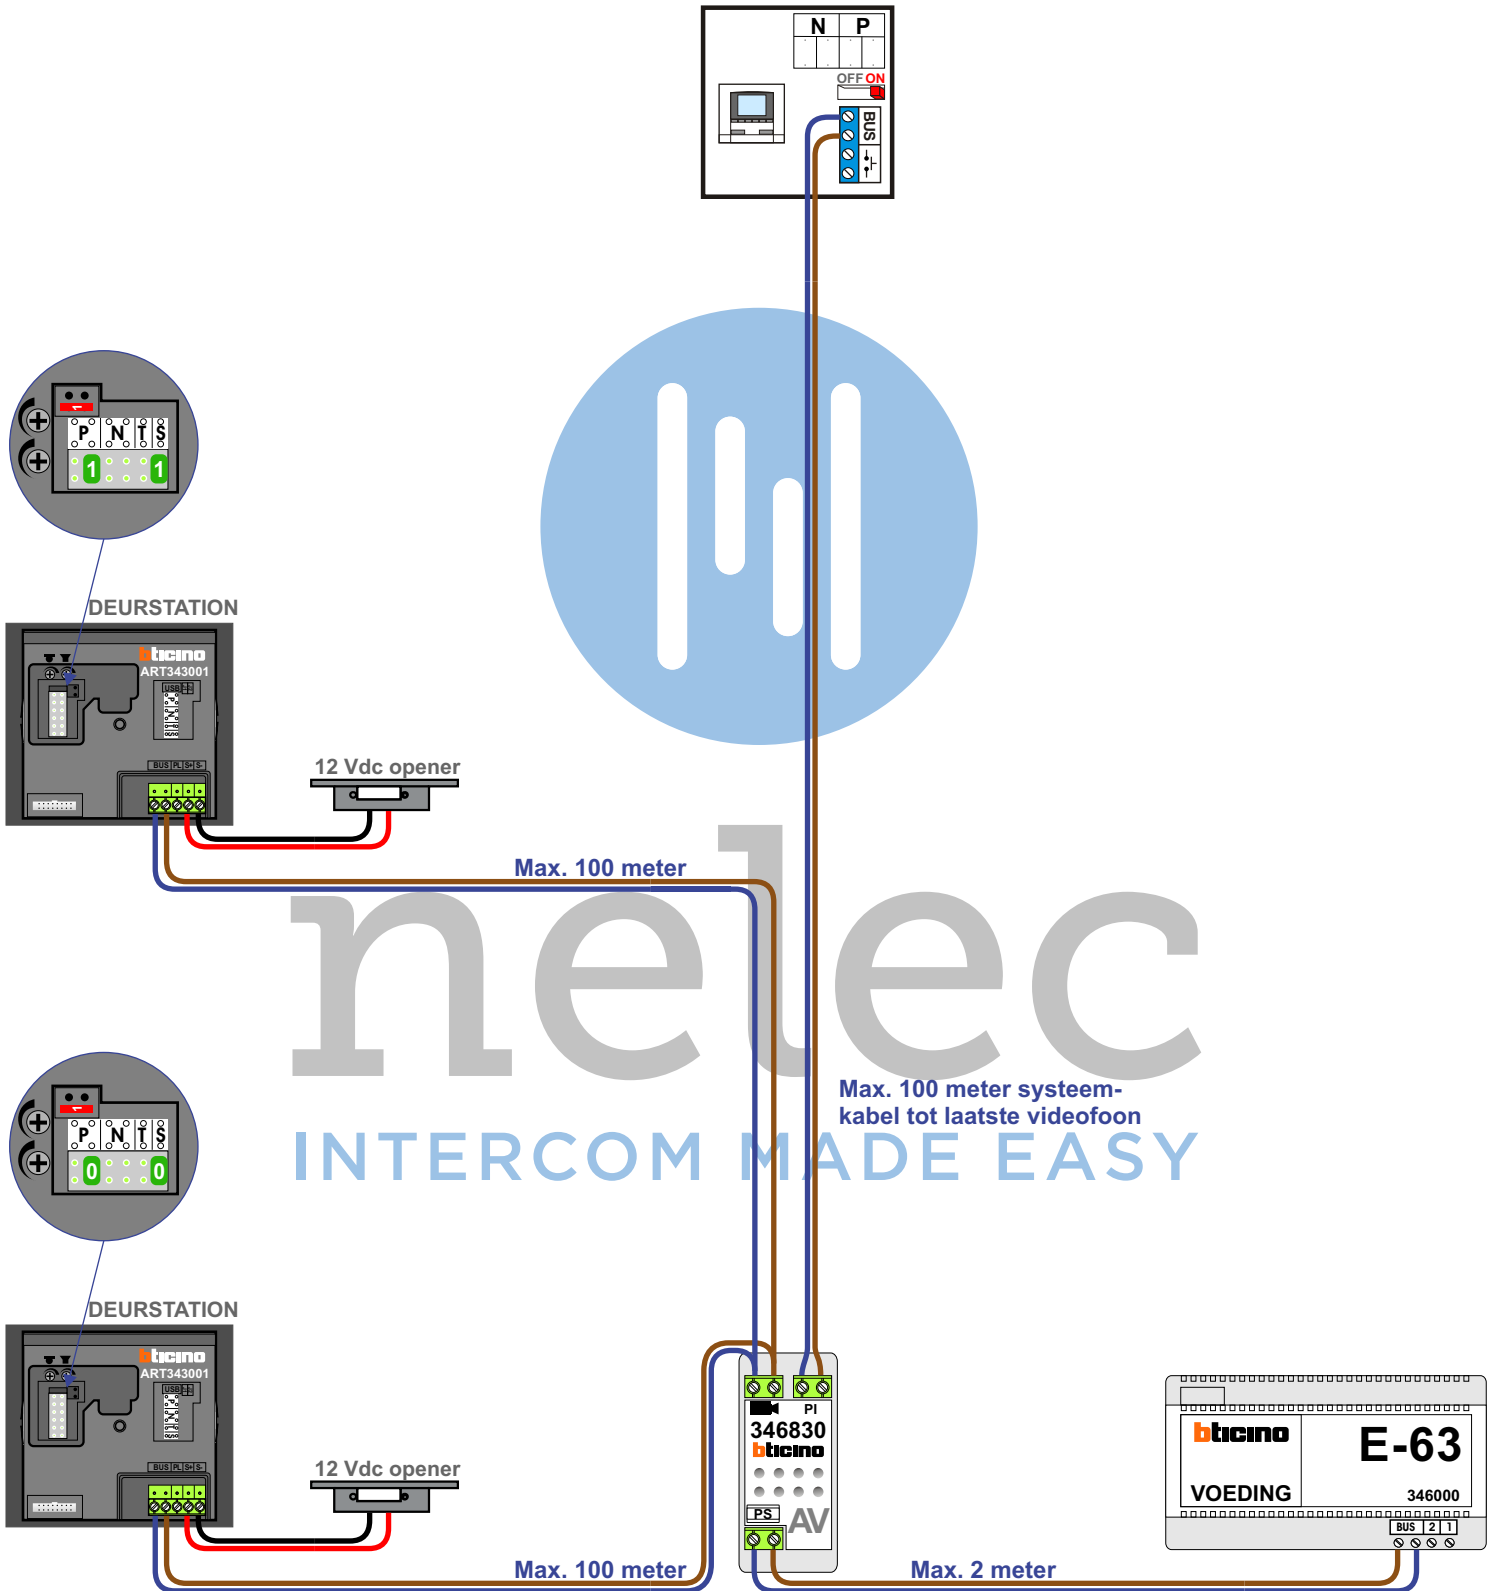

**— = systeemkabel**  
 Bij andere getwiste kabel 66% afstand!  
 Bij ongetwiste kabel max. 50 meter buitenpost naar videofoon.  
 UTP op aanvraag.

**TWEEDRAADS BUS**

Bij monteren/demonteren spanning eraf voorkomt defecten!

# nelec

Max. 100 meter systeem-  
kabel tot laatste videofoon

INTERCOM MADE EASY

# nelec

INTERCOM MADE EASY

Max. 100 meter systeem-  
kabel tot laatste videofoon