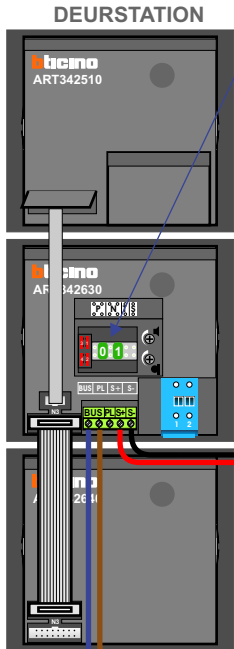

— = systeemkabel
 Bij andere getwiste kabel 66% afstand!
 Bij ongetwiste kabel max. 50 meter buitenpost naar videofoon.
 UTP op aanvraag.

Max. 125 meter

Max. 125 meter

Max. 75 meter systeemkabel tot laatste videofoon

Max. 2 meter

nelec
INTERCOM MADE EASY