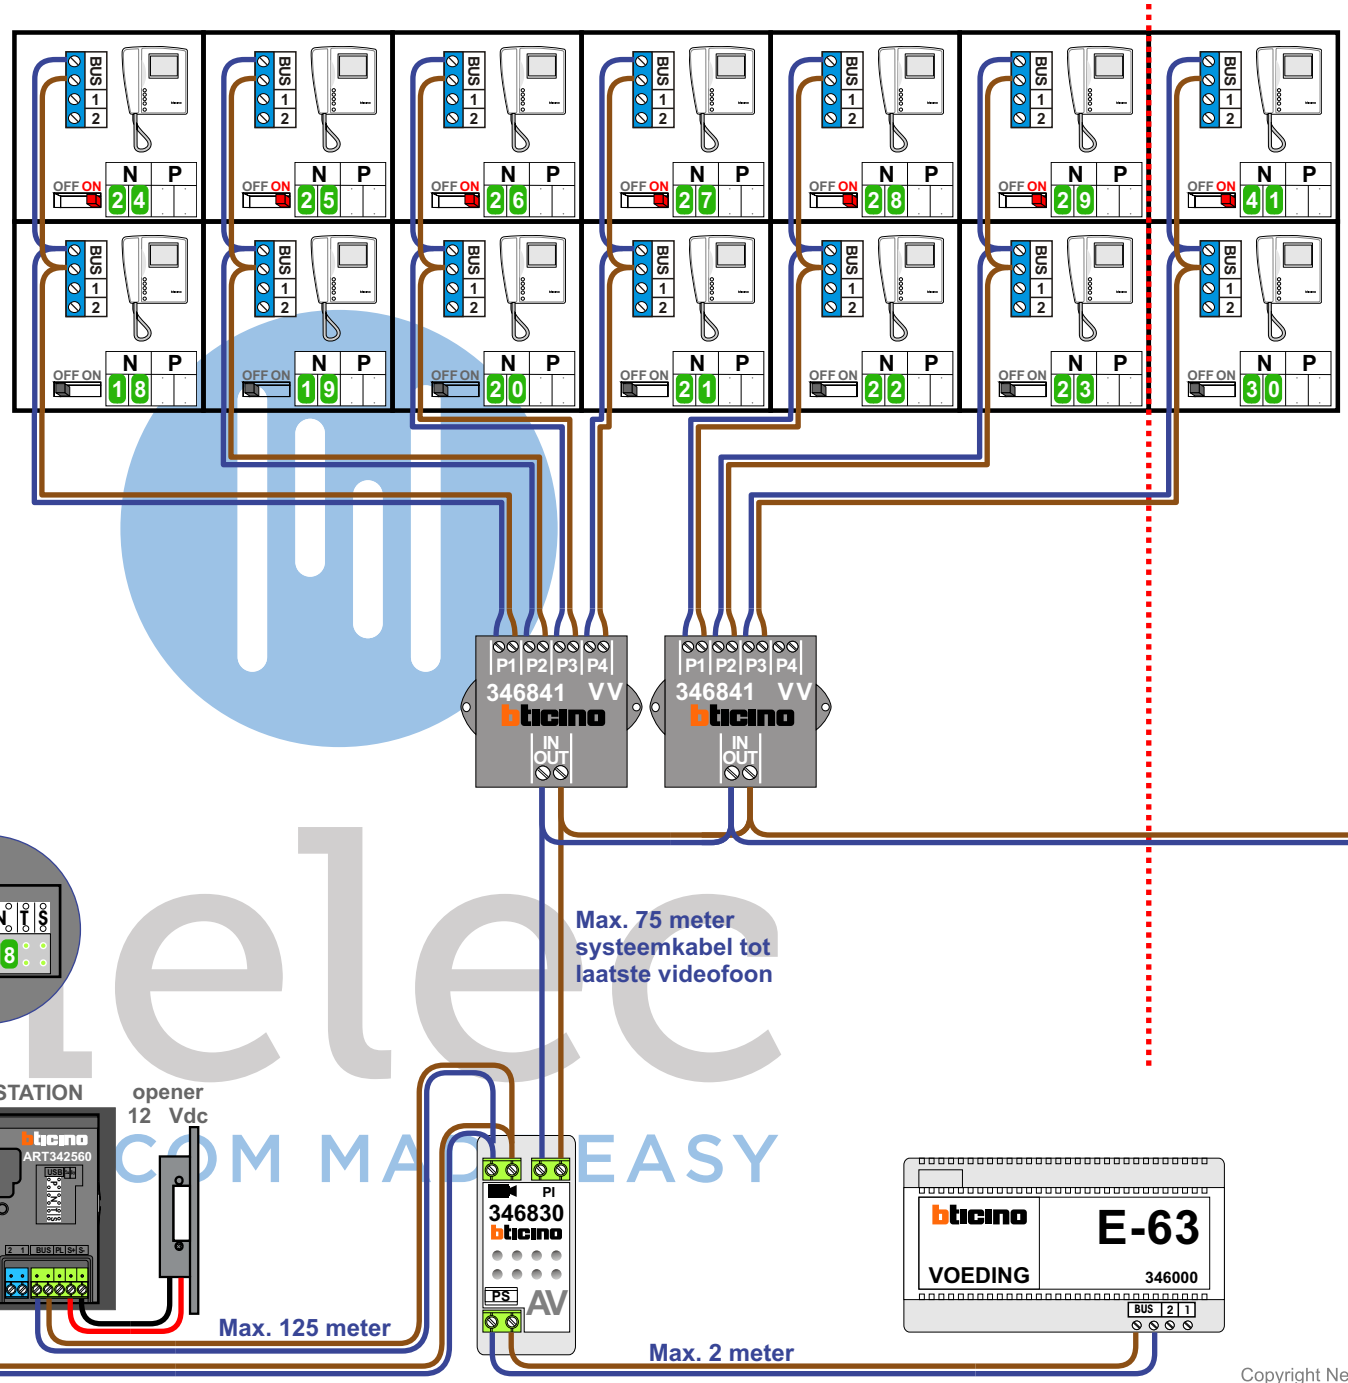

— = systeemkabel
 Bij andere getwiste kabel 66% afstand!
 Bij ongetwiste kabel max. 50 meter buitenpost naar videofoon.
 UTP op aanvraag.

Max. 125 meter

Max. 125 meter

Max. 75 meter systeemkabel tot laatste videofoon

Max. 2 meter

nelec
INTERCOM MADE EASY