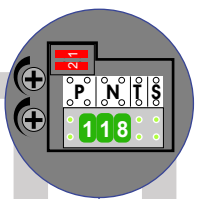

— = systeemkabel
 Bij andere getwiste kabel 66% afstand!
 Bij ongetwiste kabel max. 50 meter buitenpost naar videofoon.
 UTP op aanvraag.

Max. 125 meter

Max. 125 meter

Max. 75 meter systeemkabel tot laatste videofoon

Max. 2 meter

nelec
INTERCOM MADE EASY