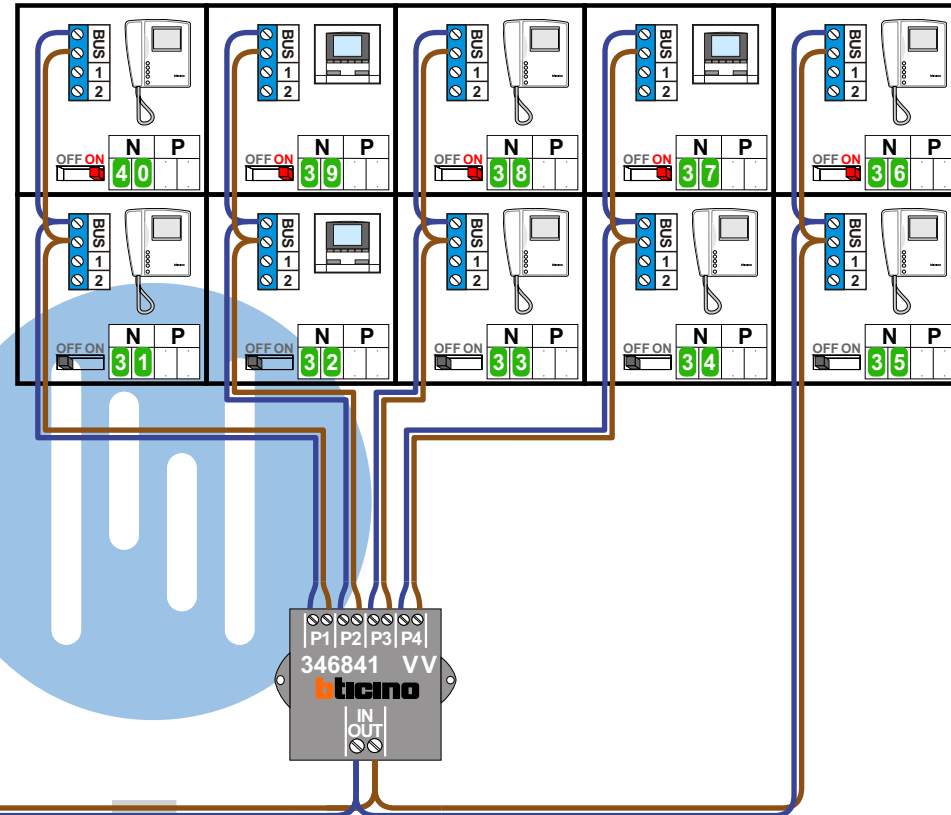

— = systeemkabel
 Bij andere getwiste kabel 66% afstand!
 Bij ongetwiste kabel max. 50 meter buitenpost naar videofoon.
 UTP op aanvraag.

Max. 125 meter

Max. 125 meter

Max. 75 meter systeemkabel tot laatste videofoon

Max. 2 meter

nelec
INTERCOM MADE EASY