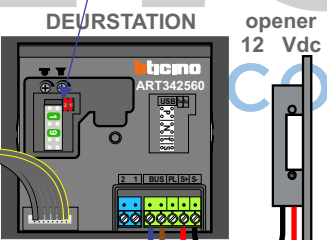

— = systeemkabel
 Bij andere getwiste kabel 66% afstand!
 Bij ongetwiste kabel max. 50 meter buitenpost naar videofoon.
 UTP op aanvraag.

Max. 125 meter

Max. 125 meter

Max. 75 meter systeemkabel tot laatste videofoon

Max. 2 meter

nelec
INTERCOM MADE EASY