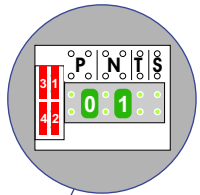

— = systeemkabel
 Bij andere getwiste kabel 66% afstand!
 Bij ongetwiste kabel max. 50 meter buitenpost naar videofoon.
 UTP op aanvraag.

Max. 125 meter

Max. 125 meter

Max. 75 meter systeemkabel tot laatste videofoon

Max. 2 meter

nelec
INTERCOM MADE EASY