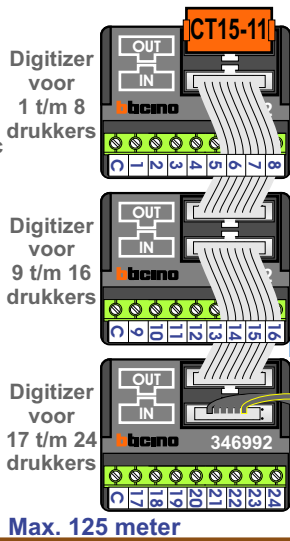

— = systeemkabel
 Bij andere getwiste kabel 66% afstand!
 Bij ongetwiste kabel max. 50 meter buitenpost naar videofoon.
 UTP op aanvraag.

Max. 125 meter

Max. 125 meter

Max. 75 meter systeemkabel tot laatste videofoon

Max. 2 meter

nelec
INTERCOM MADE EASY