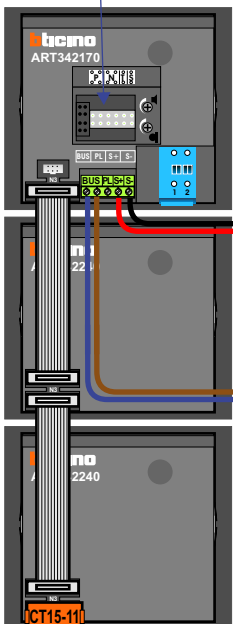

— = systeemkabel
 Bij andere getwiste kabel 66% afstand!
 Bij ongetwiste kabel max. 50 meter buitenpost naar videofoon.
 UTP op aanvraag.

Zet allemaal op ON

DEURSTATION

12 Vdc opener

Max. 100 meter systeemkabel tot laatste videofoon

Max. 100 meter

Max. 2 meter