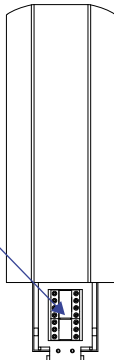

— = systeemkabel
 Bij andere getwiste kabel 66% afstand!
 Bij ongetwiste kabel max. 50 meter buitenpost naar videofoon.
 UTP op aanvraag.

Zet allemaal op ON

DEURSTATION

12 Vdc opener

Max. 100 meter systeemkabel tot laatste videofoon

Max. 100 meter

Max. 2 meter