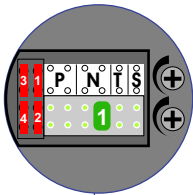

— = systeemkabel
 Bij andere getwiste kabel 66% afstand!
 Bij ongetwiste kabel max. 50 meter buitenpost naar videofoon.
 UTP op aanvraag.

Zet allemaal op ON

DEURSTATION

12 Vdc opener

Max. 100 meter systeemkabel tot laatste videofoon

Max. 100 meter

Max. 2 meter