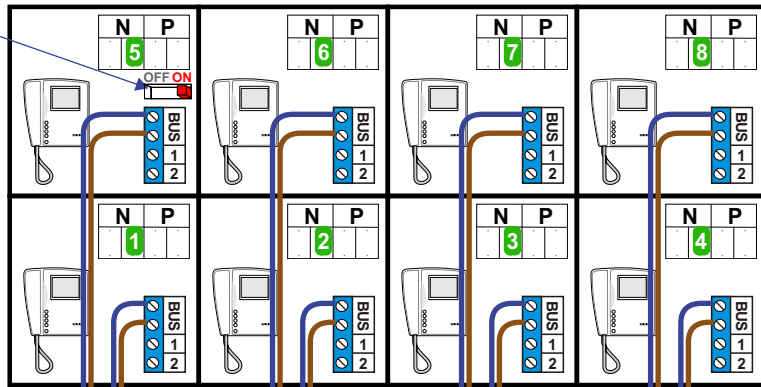

— = systeemkabel
 Bij andere getwiste kabel 66% afstand!
 Bij ongetwiste kabel max. 50 meter buitenpost naar videofoon.
 UTP op aanvraag.

Zet allemaal op ON

DEURSTATION

12 Vdc opener

Max. 100 meter systeemkabel tot laatste videofoon

Max. 100 meter

Max. 2 meter