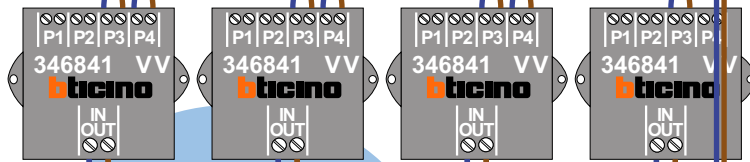

— = systeemkabel
 Bij andere getwiste kabel 66% afstand!
 Bij ongetwiste kabel max. 50 meter buitenpost naar videofoon.
 UTP op aanvraag.

Zet allemaal op ON

DEURSTATION

12 Vdc opener

Max. 100 meter systeemkabel tot laatste videofoon

Max. 100 meter

Max. 2 meter