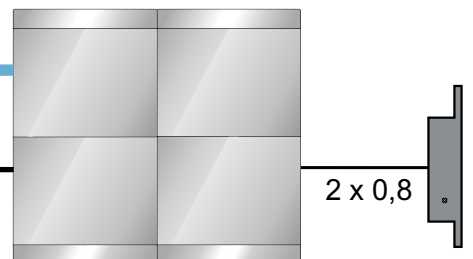

Systemkabel

3 x 2 x 0,8

2 x 0,8

nelec
INTERCOM MADE EASY