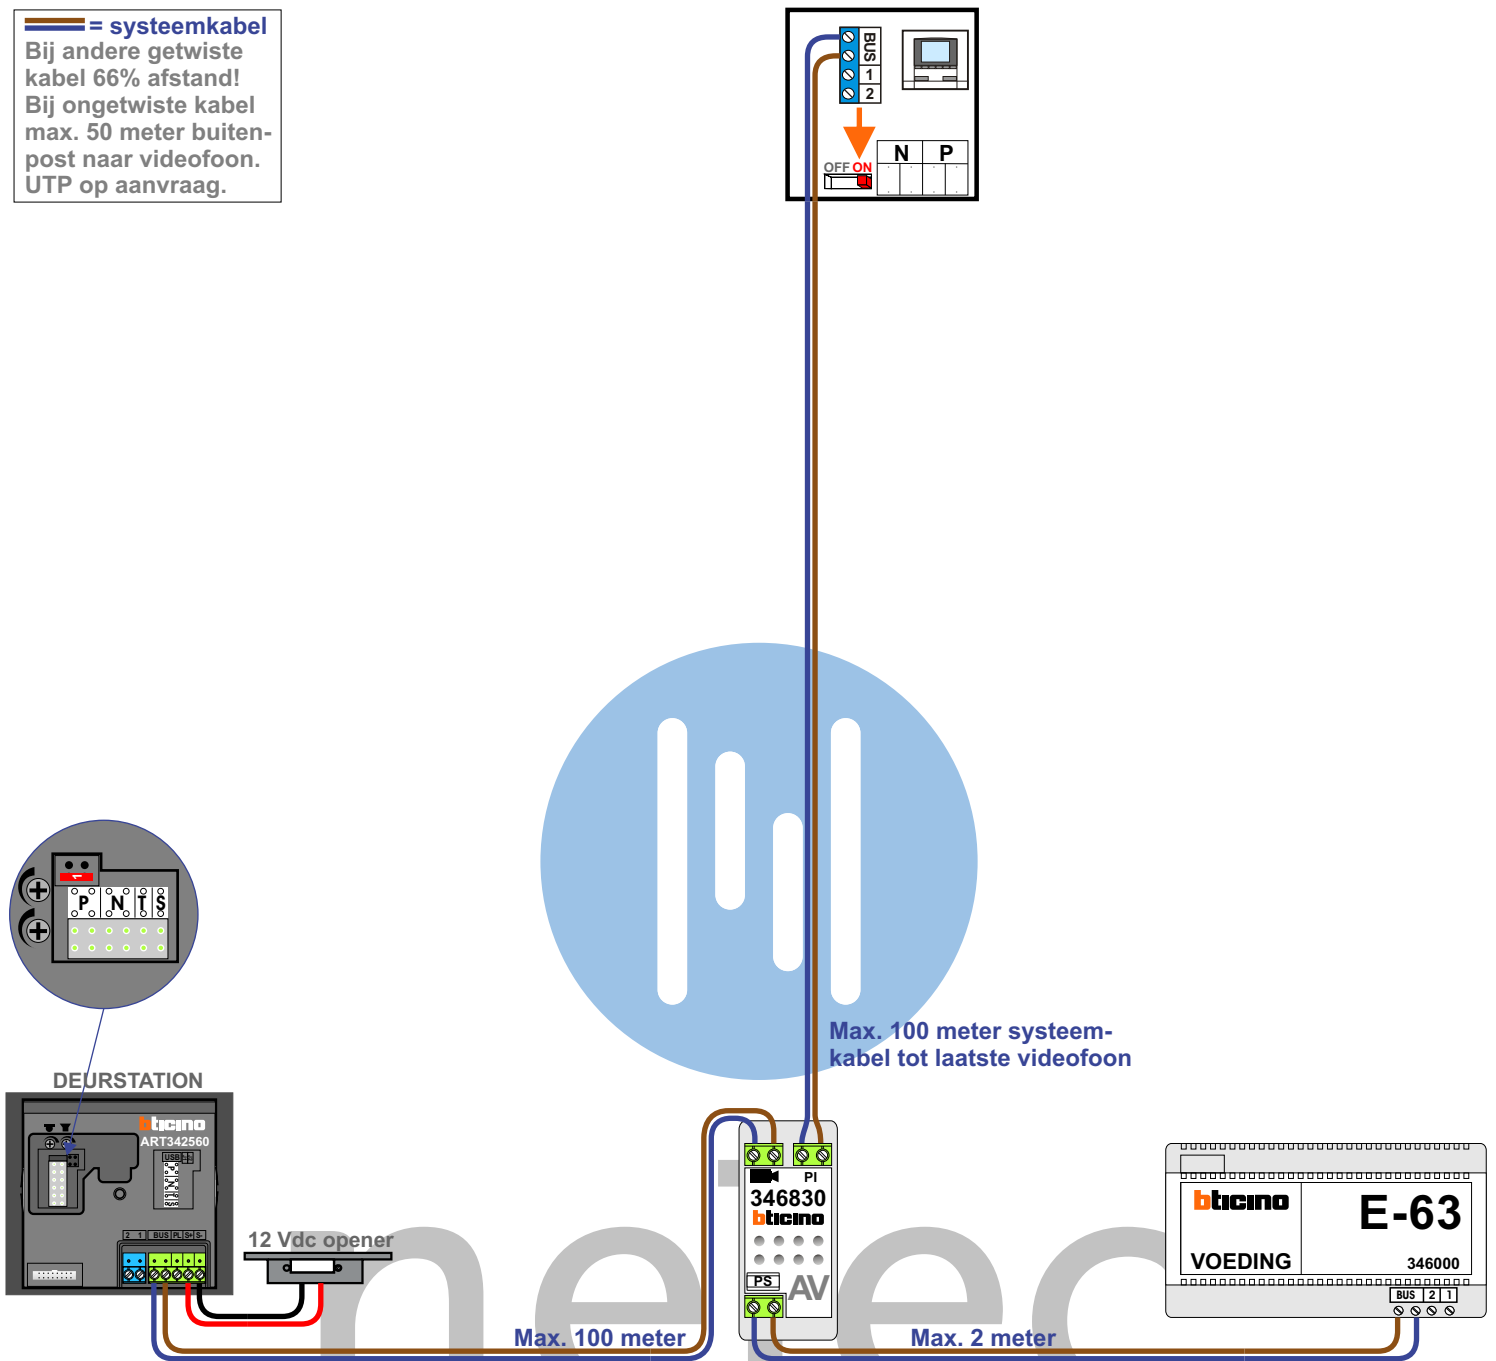

— = systeemkabel
 Bij andere getwiste kabel 66% afstand!
 Bij ongetwiste kabel max. 50 meter buitenpost naar videfoon.
 UTP op aanvraag.

nelec
INTERCOM MADE EASY