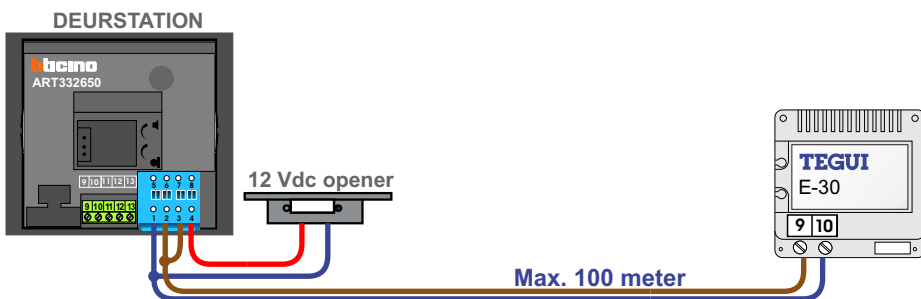

— = systeemkabel
 Bij andere getwiste kabel 66% afstand!
 Bij ongetwiste kabel max. 50 meter buitenpost naar videfoon.
 UTP op aanvraag.

nelec
INTERCOM MADE EASY