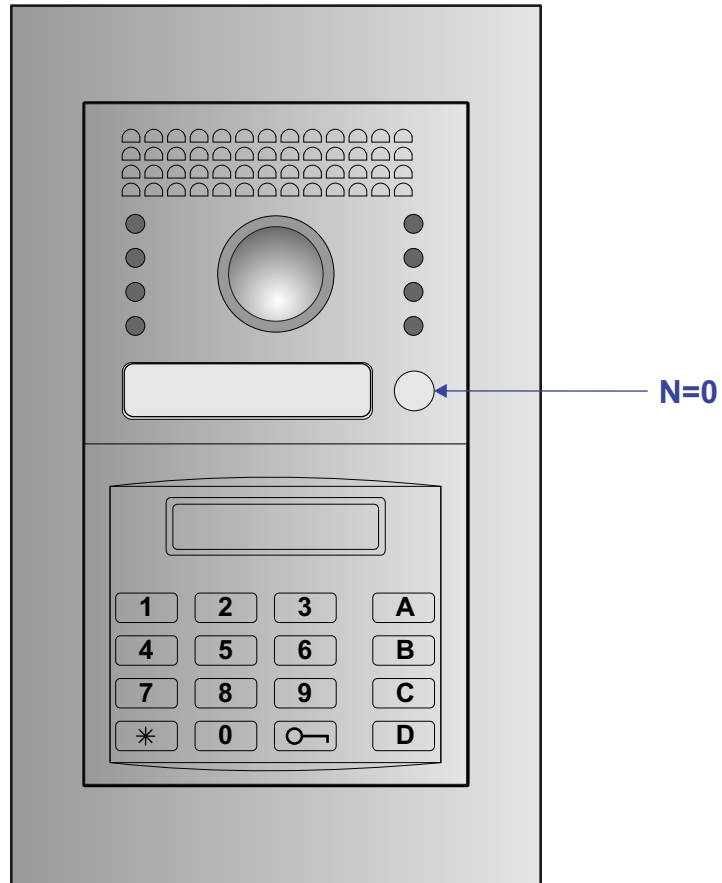

— = systeemkabel
 Bij andere getwiste kabel 66% afstand!
 Bij ongetwiste kabel max. 50 meter buitenpost naar videfoon.
 UTP op aanvraag.

nelec
INTERCOM MADE EASY