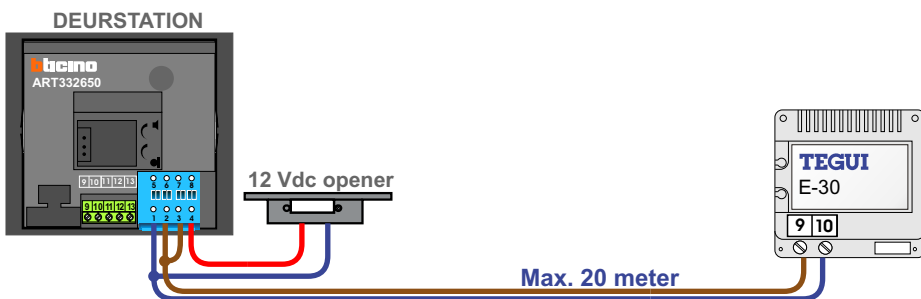

 = systeemkabel

Bij andere getwiste kabel 66% afstand!
Bij ongetwiste kabel max. 50 meter buitenpost naar videofoon.
UTP op aanvraag.

nelec
INTERCOM MADE EASY