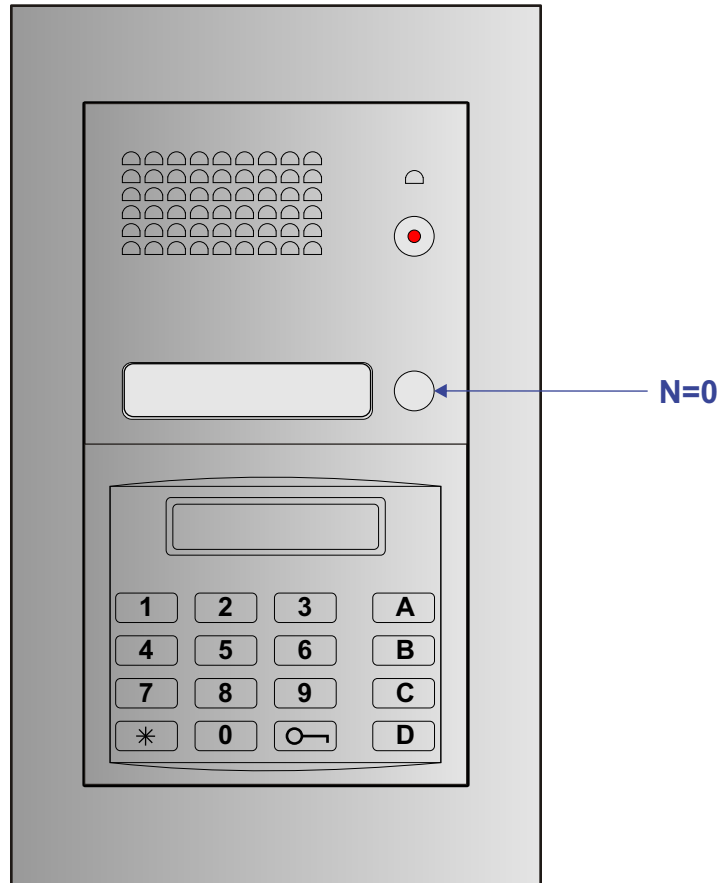

 = systeemkabel

Bij andere getwiste kabel 66% afstand!
Bij ongetwiste kabel max. 50 meter buitenpost naar videofoon.
UTP op aanvraag.

nelec
INTERCOM MADE EASY