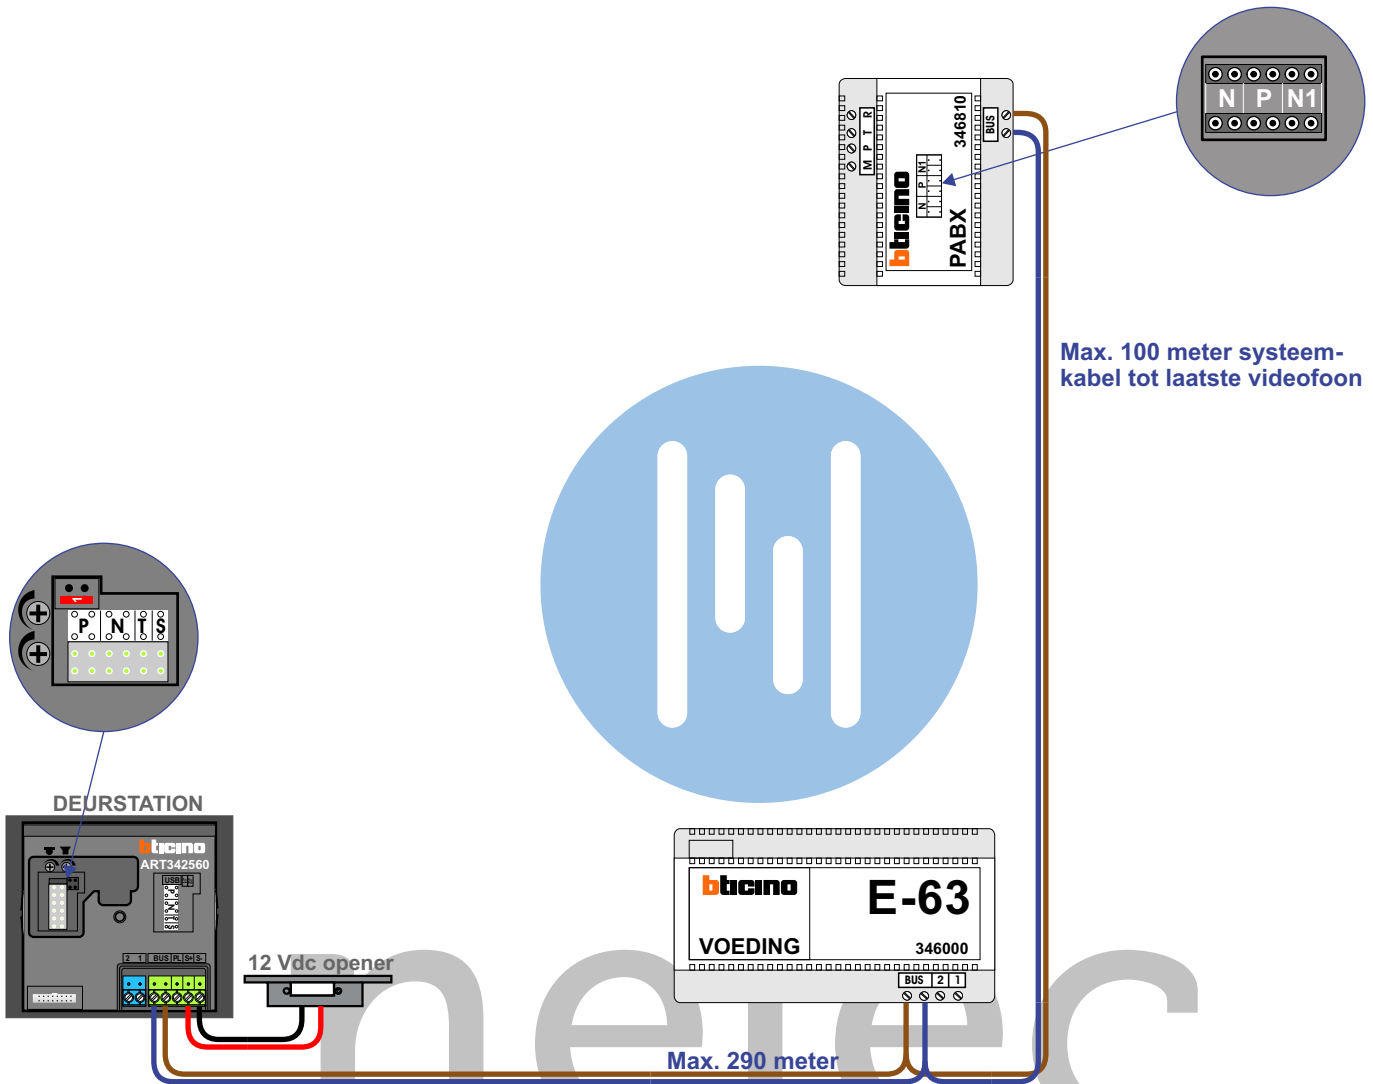

 = systeemkabel

Bij andere getwiste kabel 66% afstand!
Bij ongetwiste kabel max. 50 meter buitenpost naar videofoon.
UTP op aanvraag.

nelec
INTERCOM MADE EASY