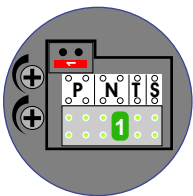

— = systeemkabel
 Bij andere getwiste kabel 66% afstand!
 Bij ongetwiste kabel max. 50 meter buitenpost naar videofoon.
 UTP op aanvraag.

12 Vdc opener

Max. 100 meter systeemkabel tot laatste videofoon

Max. 2 meter