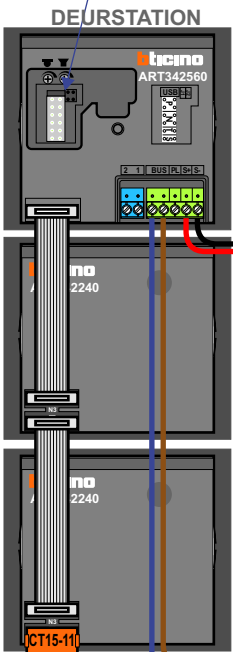

— = systeemkabel
 Bij andere getwiste kabel 66% afstand!
 Bij ongetwiste kabel max. 50 meter buitenpost naar videofoon.
 UTP op aanvraag.

12 Vdc opener

Max. 100 meter systeemkabel tot laatste videofoon

Max. 2 meter

nelec
INTERCOM MADE EASY