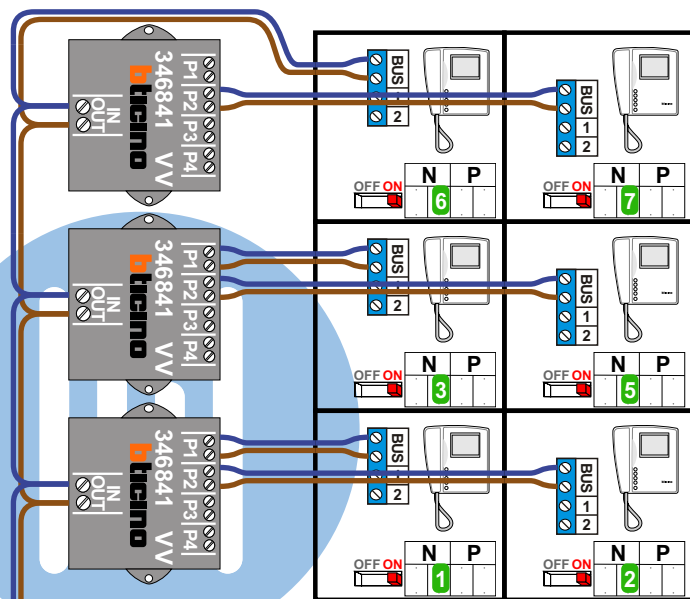

— = systeemkabel
 Bij andere getwiste kabel 66% afstand!
 Bij ongetwiste kabel max. 50 meter buitenpost naar videofoon.
 UTP op aanvraag.

12 Vdc opener

Max. 100 meter systeemkabel tot laatste videofoon

Max. 2 meter

nelec
INTERCOM MADE EASY