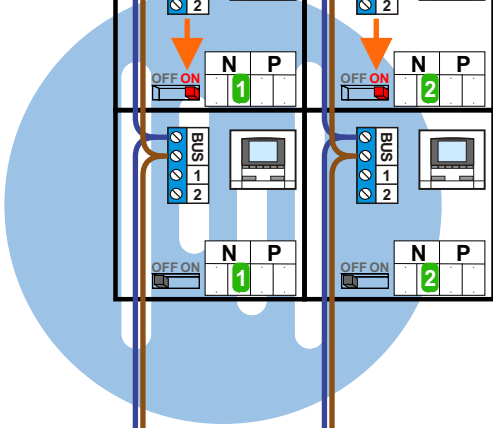

— = systeemkabel
 Bij andere getwiste kabel 66% afstand!
 Bij ongetwiste kabel max. 50 meter buitenpost naar videofoon.
 UTP op aanvraag.

12 Vdc opener

Max. 100 meter

Max. 100 meter systeemkabel tot laatste videofoon

Max. 2 meter

nelec
INTERCOM MADE EASY