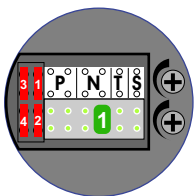

— = systeemkabel
 Bij andere getwiste kabel 66% afstand!
 Bij ongetwiste kabel max. 50 meter buitenpost naar videofoon.
 UTP op aanvraag.

12 Vdc opener

Max. 100 meter

Max. 100 meter systeemkabel tot laatste videofoon

Max. 2 meter

nelec
INTERCOM MADE EASY