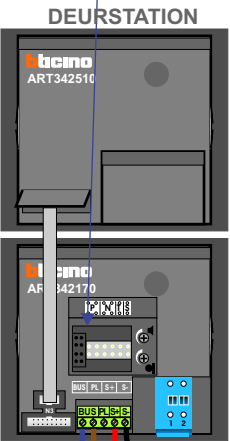

— = systeemkabel
 Bij andere getwiste kabel 66% afstand!
 Bij ongetwiste kabel max. 50 meter buitenpost naar videofoon.
 UTP op aanvraag.

12 Vdc opener

Max. 100 meter

Max. 100 meter systeemkabel tot laatste videofoon

Max. 2 meter

nelec
INTERCOM MADE EASY