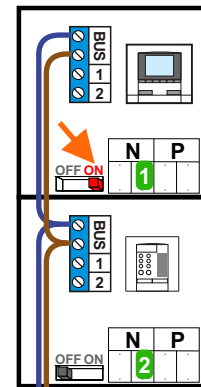

 = systeemkabel
 Bij andere getwiste kabel 66% afstand!
 Bij ongetwiste kabel max. 50 meter buitenpost naar videofoon.
 UTP op aanvraag.

12 Vdc opener

Max. 100 meter systeemkabel tot laatste videofoon

Max. 100 meter

Max. 2 meter