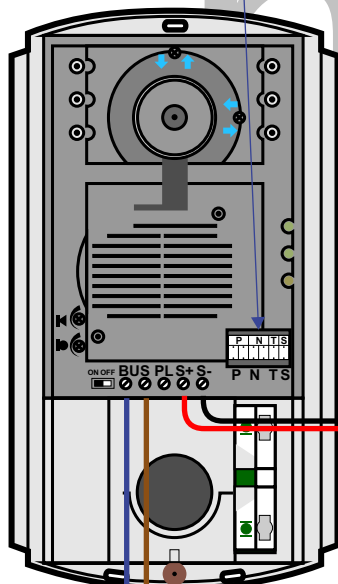

 = systeemkabel
 Bij andere getwiste kabel 66% afstand!
 Bij ongetwiste kabel max. 50 meter buitenpost naar videofoon.
 UTP op aanvraag.

12 Vdc opener

Max. 100 meter systeemkabel tot laatste videofoon

Max. 100 meter