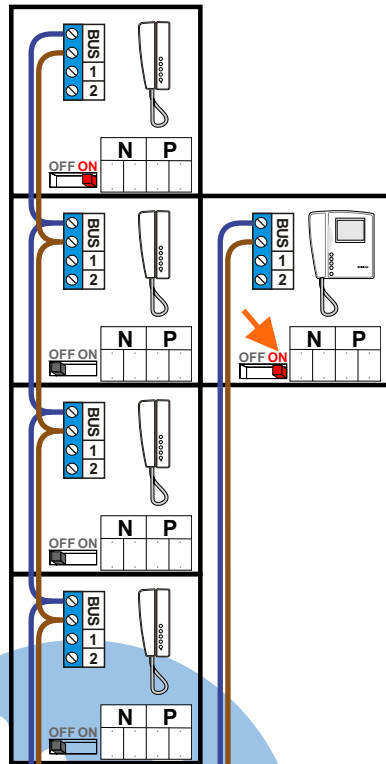

**— = systeemkabel**  
 Bij andere getwiste kabel 66% afstand!  
 Bij ongetwiste kabel max. 50 meter buitenpost naar videofoon.  
 UTP op aanvraag.

DEURSTATION

Max. 100 meter

Max. 100 meter systeemkabel tot laatste videofoon

Max. 2 meter

nelec  
INTERCOM MADE EASY