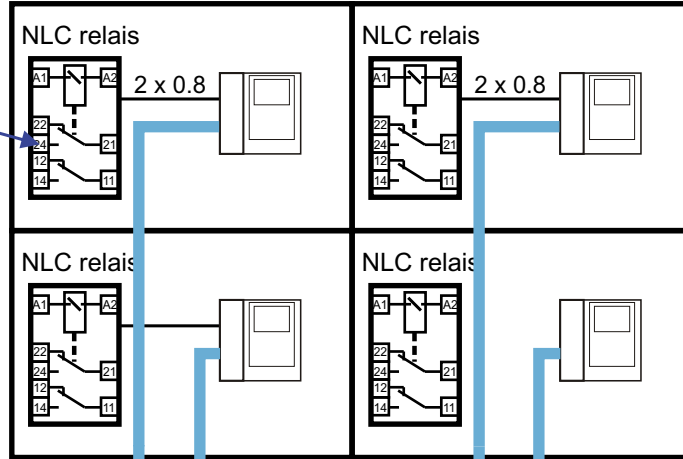

tbv deuropener met eigen voeding

Stroomkabel

2x0.8 naar deuropener

2x0.8 naar deuropener