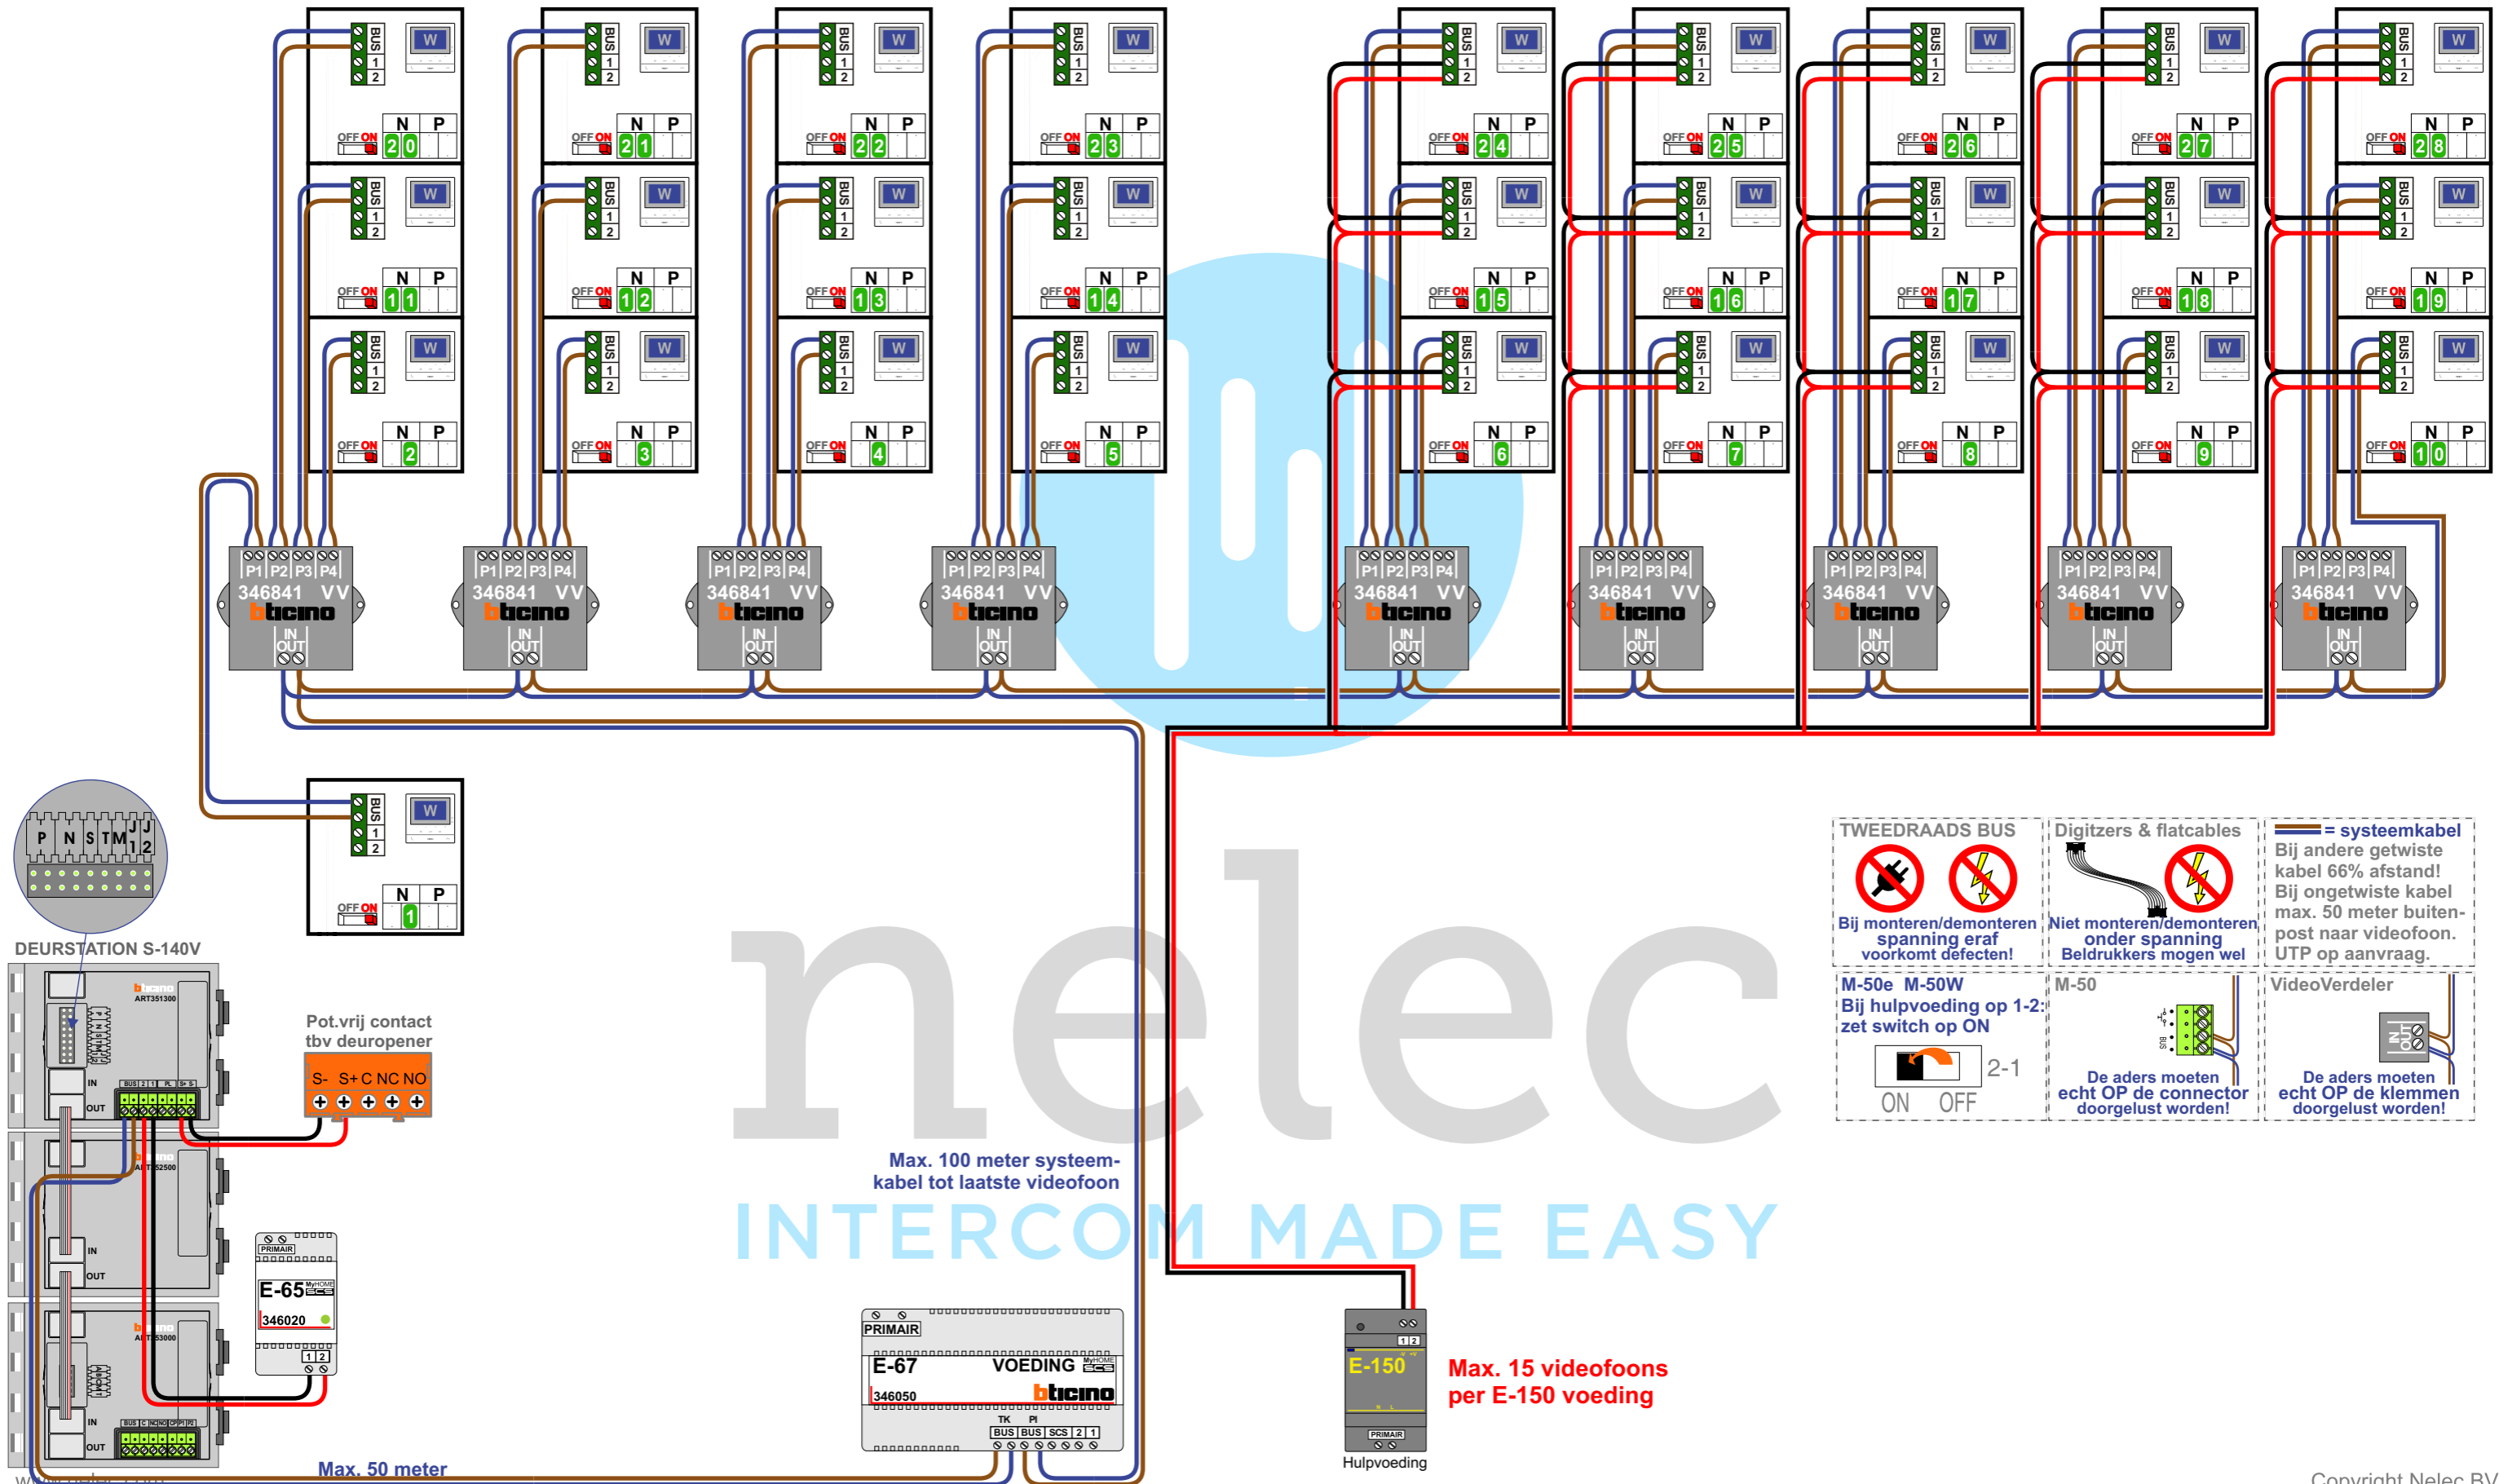

Max. 50 meter

Max. 100 meter systeemkabel tot laatste videofoon

Max. 15 videofoons per E-150 voeding

<p><b>TWEEDRAADS BUS</b></p> <p>Bij monteren/demonteren spanning eraf voorkomt defecten!</p>	<p><b>Digitizers &amp; flatcables</b></p> <p>Niet monteren/demonteren onder spanning Beldrukkers mogen wel!</p>	<p><b>— = systeemkabel</b></p> <p>Bij andere getwiste kabel 66% afstand! Bij ongetwiste kabel max. 50 meter buitenpost naar videofoon. UTP op aanvraag.</p>
<p><b>M-50e M-50W</b></p> <p>Bij hulpvoeding op 1-2 zet switch op ON</p>	<p><b>M-50</b></p> <p>De aders moeten echt OP de connector doorgelust worden!</p>	<p><b>VideoVerdelers</b></p> <p>De aders moeten echt OP de klemmen doorgelust worden!</p>

N-Waarde	Huisnummer	Switch-ON	Switch 1-2 ON
1	1	X	
2	3	X	
3	5	X	
4	7	X	
5	9	X	
6	11	X	X
7	13	X	X
8	15	X	X
9	17	X	X
10	19	X	X
11	21	X	
12	23	X	
13	25	X	
14	27	X	
15	29	X	X
16	31	X	X
17	33	X	X
18	35	X	X
19	37	X	X
20	39	X	
21	41	X	
22	43	X	
23	45	X	
24	47	X	X
25	49	X	X
26	51	X	X
27	53	X	X
28	55	X	X

  
**nelec**  
 INTERCOM MADE EASY

2 x 28 appartementen deurvideo  
Lyceumhof te Den Helder

nelec  
INTERCOM MADE EASY

N-Waarde	Huisnummer	Switch-ON	Switch 1-2 ON
1	61	X	
2	63	X	
3	65	X	
4	67	X	
5	69	X	
6	71	X	X
7	73	X	X
8	75	X	X
9	77	X	X
10	79	X	X
11	81	X	
12	83	X	
13	85	X	
14	87	X	
15	89	X	X
16	91	X	X
17	93	X	X
18	95	X	X
19	97	X	X
20	99	X	
21	101	X	
22	103	X	
23	105	X	
24	107	X	X
25	109	X	X
26	111	X	X
27	113	X	X
28	115	X	X