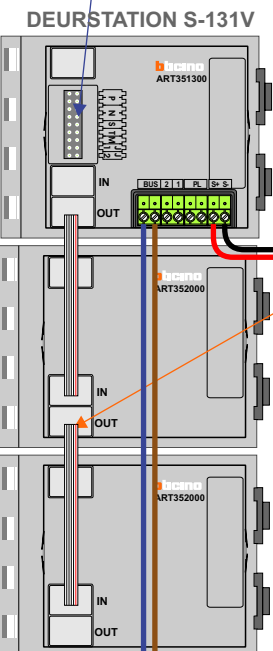

— = systeemkabel
 Bij andere getwiste kabel 66% afstand!
 Bij ongetwiste kabel max. 50 meter buitenpost naar videfoon.
 UTP op aanvraag.

TWEEDRAADS BUS

Bij monteren/demonteren spanning eraf voorkomt defecten!

Haal de spanning van het systeem als je een module monteert of demonteert

Max. 100 meter systeemkabel tot laatste videfoon

Max. 50 meter

Max. 2 meter

nelec
INTERCOM MADE EASY