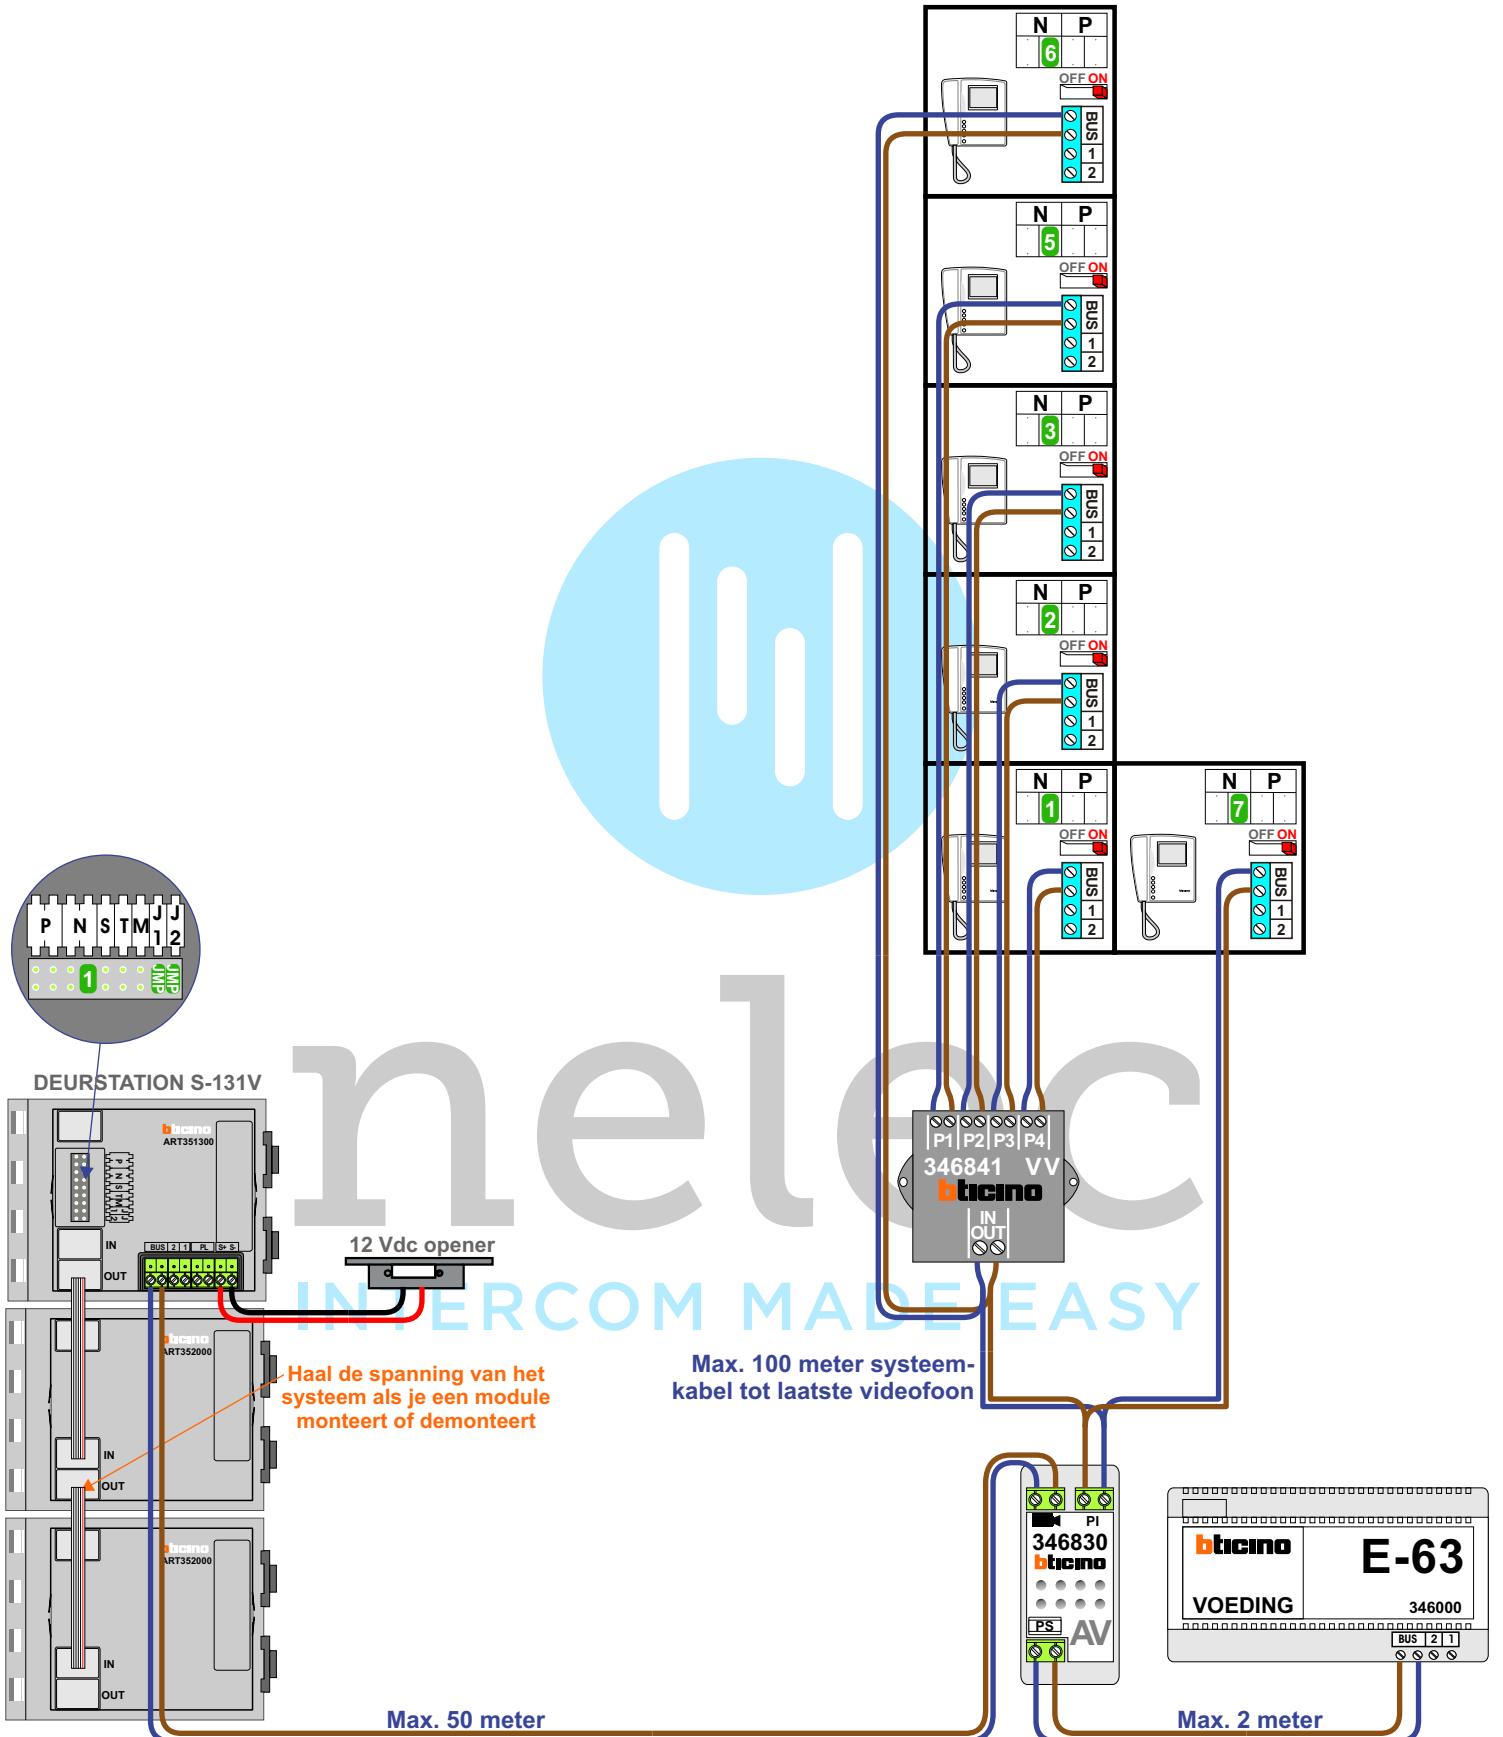

— = systeemkabel
 Bij andere getwiste kabel 66% afstand!
 Bij ongetwiste kabel max. 50 meter buitenpost naar videfoon.
 UTP op aanvraag.

TWEEDRAADS BUS

Bij monteren/demonteren spanning eraf voorkomt defecten!

Haal de spanning van het systeem als je een module monteert of demonteert

Max. 100 meter systeemkabel tot laatste videfoon

Max. 50 meter

Max. 2 meter

nelec
INTERCOM MADE EASY