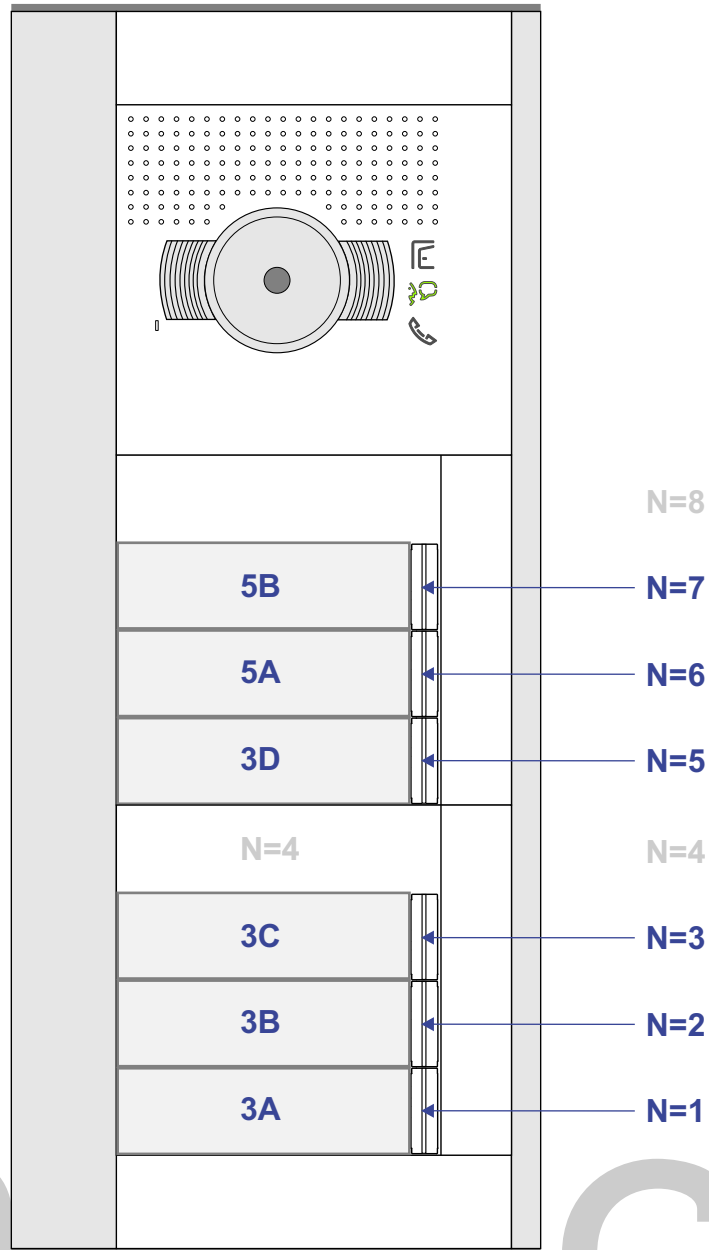

— = systeemkabel
 Bij andere getwiste kabel 66% afstand!
 Bij ongetwiste kabel max. 50 meter buitenpost naar videfoon.
 UTP op aanvraag.

TWEEDRAADS BUS

Bij monteren/demonteren spanning eraf voorkomt defecten!

Haal de spanning van het systeem als je een module monteert of demonteert

Max. 100 meter systeemkabel tot laatste videfoon

Max. 50 meter

Max. 2 meter

nelec
INTERCOM MADE EASY