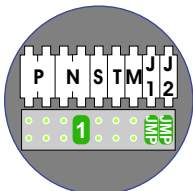

— = systeemkabel
 Bij andere getwiste kabel 66% afstand!
 Bij ongetwiste kabel max. 50 meter buitenpost naar videfoon.
 UTP op aanvraag.

TWEEDRAADS BUS

Bij monteren/demonteren spanning eraf voorkomt defecten!

Haal de spanning van het systeem als je een module monteert of demonteert

Max. 100 meter systeemkabel tot laatste videfoon

Max. 50 meter

Max. 2 meter

nelec
INTERCOM MADE EASY