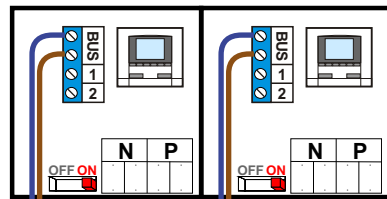

 = systeemkabel
 Bij andere getwiste kabel 66% afstand!
 Bij ongetwiste kabel max. 50 meter buitenpost naar videofoon.
 UTP op aanvraag.

nelec
INTERCOM MADE EASY

DEURSTATION

12 Vdc opener

Max. 100 meter

Max. 100 meter systeemkabel tot laatste videofoon

Max. 2 meter