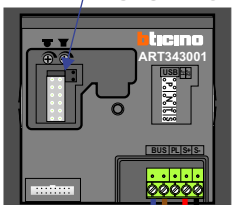

 = systeemkabel
 Bij andere getwiste kabel 66% afstand!
 Bij ongetwiste kabel max. 50 meter buitenpost naar videofoon.
 UTP op aanvraag.

nelec
INTERCOM MADE EASY

DEURSTATION

12 Vdc opener

Max. 100 meter

Max. 100 meter systeemkabel tot laatste videofoon