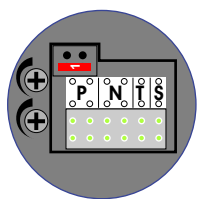

 = systeemkabel
 Bij andere getwiste kabel 66% afstand!
 Bij ongetwiste kabel max. 50 meter buitenpost naar videofoon.
 UTP op aanvraag.

nelec
INTERCOM MADE EASY

DEURSTATION

12 Vdc opener

Max. 100 meter

Max. 100 meter systeemkabel tot laatste videofoon