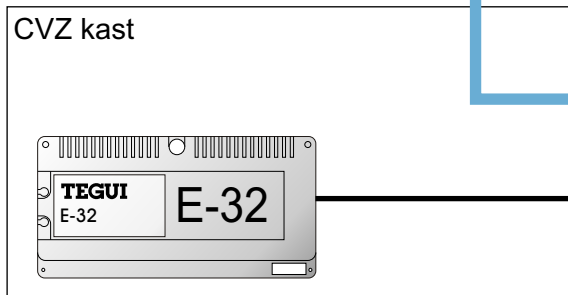

nelec
INTERCOM MADE EASY

Systemkabel

3 x 2 x 0,8