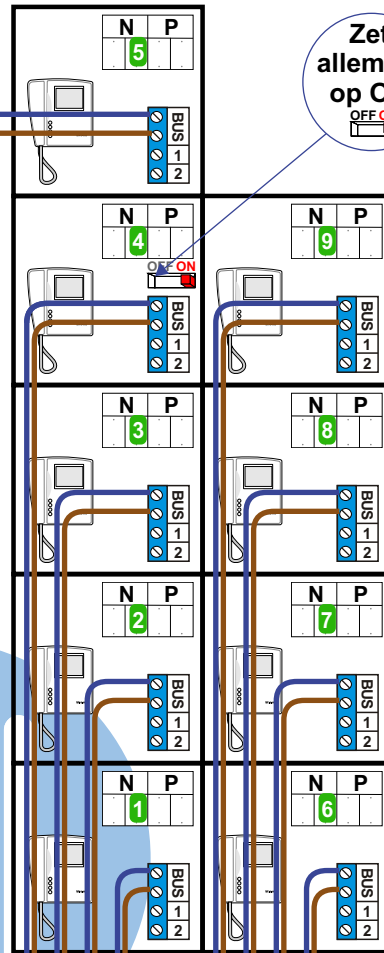

**— = systeemkabel**  
 Bij andere getwiste kabel 66% afstand!  
 Bij ongetwiste kabel max. 50 meter buitenpost naar videofoon.  
 UTP op aanvraag.

Zet allemaal op ON

plus voeding camera  
 min voeding camera  
 kern coax  
 mantel coax

Max. 100 meter systeemkabel tot laatste videofoon

Max. 100 meter

Max. 2 meter