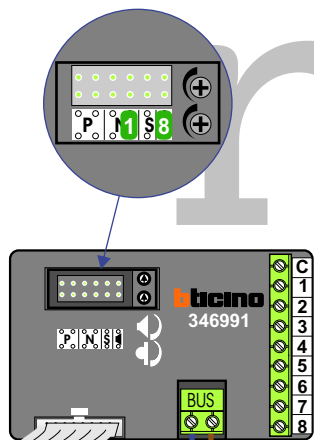

**— = systeemkabel**  
 Bij andere getwiste kabel 66% afstand!  
 Bij ongetwiste kabel max. 50 meter buitenpost naar videofoon.  
 UTP op aanvraag.

Zet allemaal op ON

plus voeding camera  
 min voeding camera  
 kern coax  
 mantel coax

Max. 100 meter systeemkabel tot laatste videofoon

Max. 100 meter

Max. 2 meter