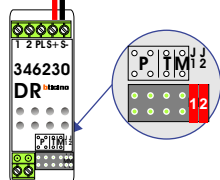

**— = systeemkabel**  
 Bij andere getwiste kabel 66% afstand!  
 Bij ongetwiste kabel max. 50 meter buitenpost naar videofoon.  
 UTP op aanvraag.

Zet allemaal op ON

plus voeding camera  
 min voeding camera  
 kern coax  
 mantel coax

Max. 100 meter systeemkabel tot laatste videofoon

Max. 100 meter

Max. 2 meter