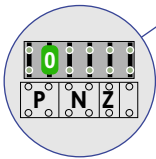

**— = systeemkabel**  
 Bij andere getwiste kabel 66% afstand!  
 Bij ongetwiste kabel max. 50 meter buitenpost naar videofoon.  
 UTP op aanvraag.

Zet allemaal op ON

plus voeding camera  
 min voeding camera  
 kern coax  
 mantel coax

Max. 100 meter systeemkabel tot laatste videofoon

Max. 100 meter

Max. 2 meter