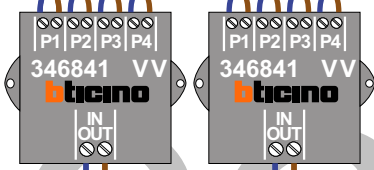

**— = systeemkabel**  
 Bij andere getwiste kabel 66% afstand!  
 Bij ongetwiste kabel max. 50 meter buitenpost naar videofoon.  
 UTP op aanvraag.

Zet allemaal op ON

plus voeding camera  
 min voeding camera  
 kern coax  
 mantel coax

Max. 100 meter systeemkabel tot laatste videofoon

Max. 100 meter

Max. 2 meter