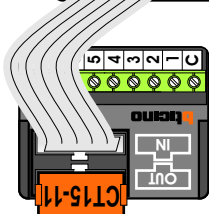

**— = systeemkabel**  
 Bij andere getwiste kabel 66% afstand!  
 Bij ongetwiste kabel max. 50 meter buitenpost naar videofoon.  
 UTP op aanvraag.

Zet allemaal op ON

plus voeding camera  
 min voeding camera  
 kern coax  
 mantel coax

Max. 100 meter systeemkabel tot laatste videofoon

Max. 100 meter

Max. 2 meter