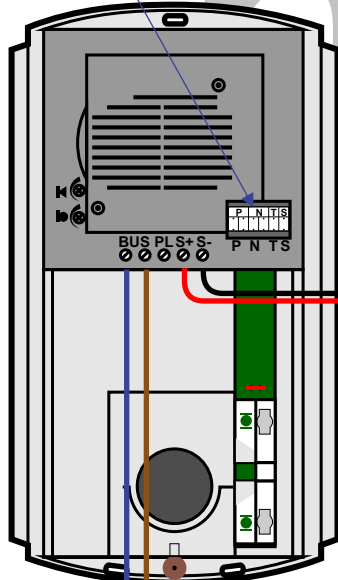

— = systeemkabel
 Bij andere getwiste kabel 66% afstand!
 Bij ongetwiste kabel max. 50 meter buitenpost naar videofoon.
 UTP op aanvraag.

Verwijder jumper 1

DEURSTATION

12 Vdc opener

Camera mini

Max. 100 meter systeemkabel tot laatste videofoon

Max. 290 meter

Max. 2 meter