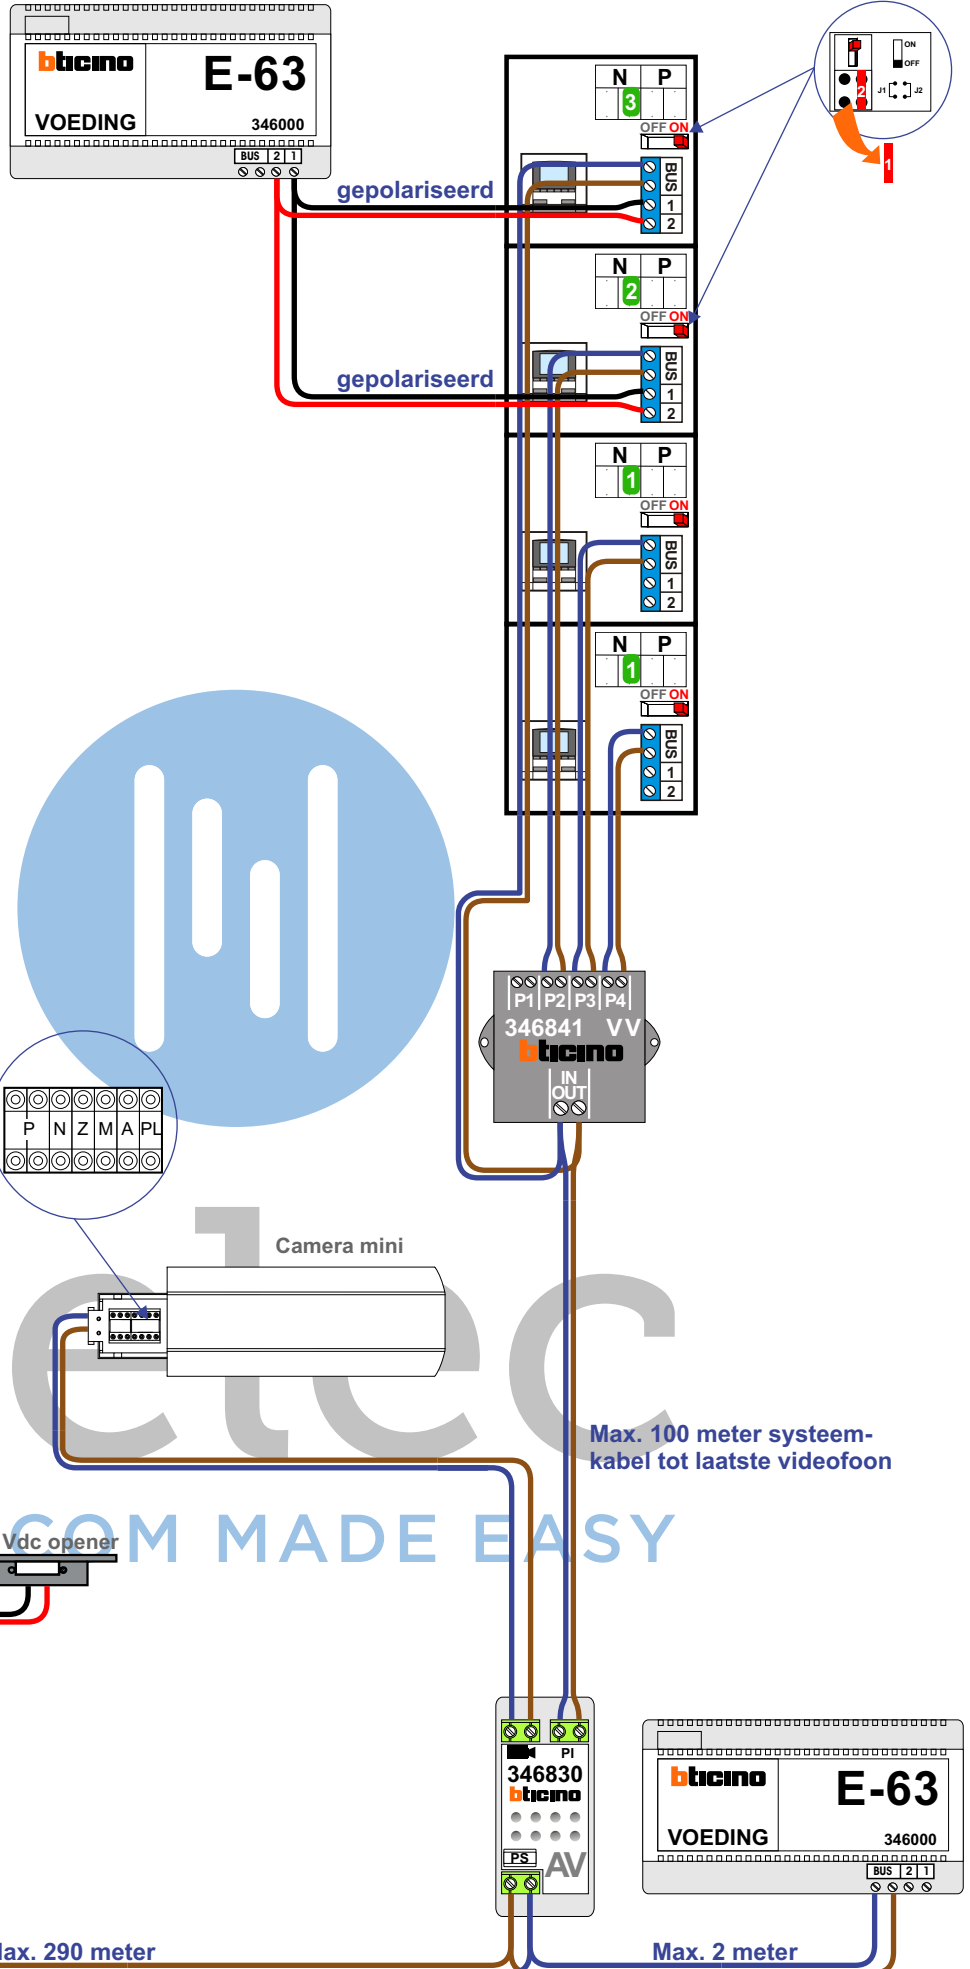

— = systeemkabel
 Bij andere getwiste kabel 66% afstand!
 Bij ongetwiste kabel max. 50 meter buitenpost naar videofoon.
 UTP op aanvraag.

Verwijder jumper 1

DEURSTATION

12 Vdc opener

Camera mini

Max. 100 meter systeemkabel tot laatste videofoon

Max. 290 meter

Max. 2 meter