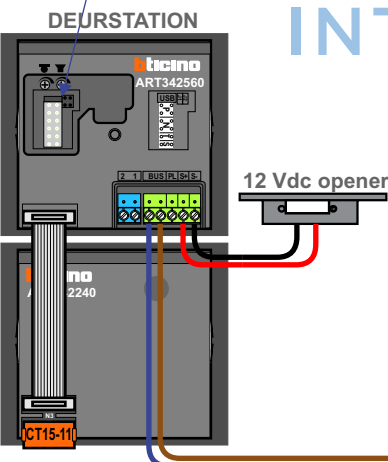

— = systeemkabel
 Bij andere getwiste kabel 66% afstand!
 Bij ongetwiste kabel max. 50 meter buitenpost naar videofoon.
 UTP op aanvraag.

nelec
INTERCOM MADE EASY

nelec
INTERCOM MADE EASY