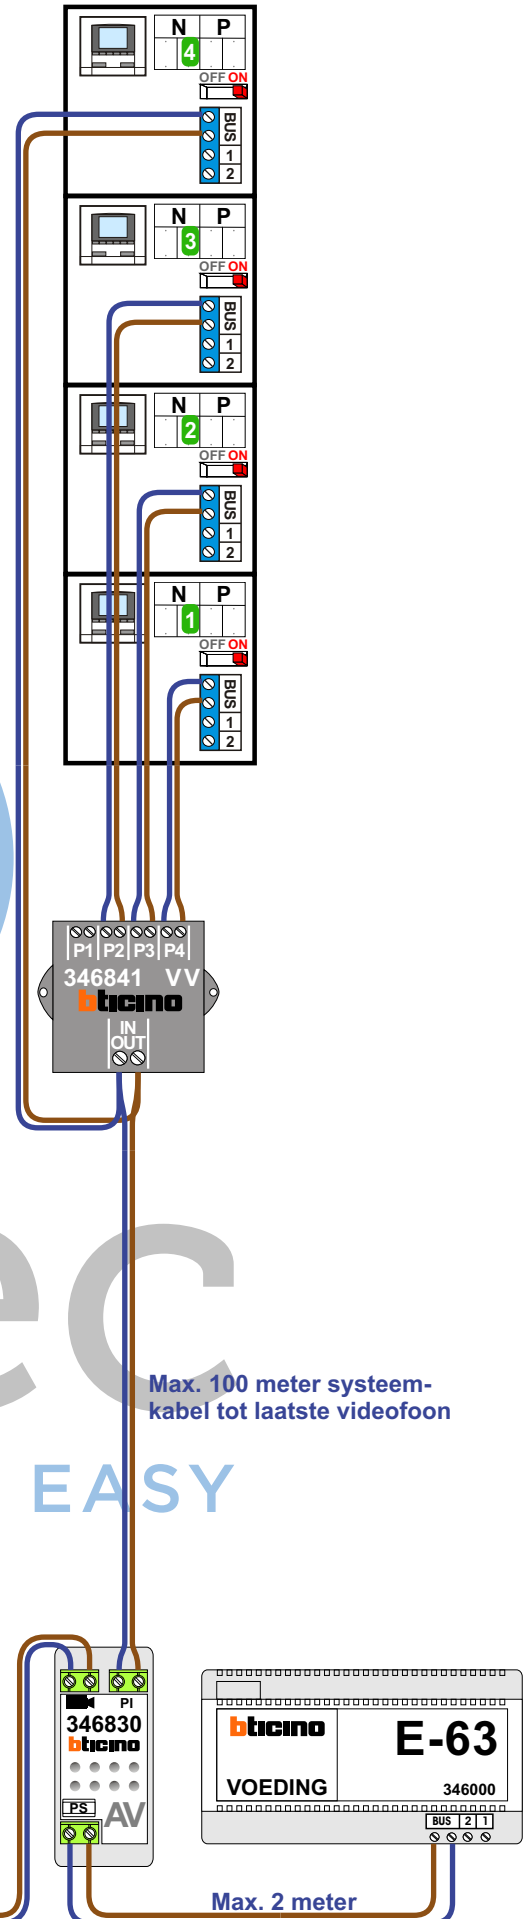

— = systeemkabel
 Bij andere getwiste kabel 66% afstand!
 Bij ongetwiste kabel max. 50 meter buitenpost naar videofoon.
 UTP op aanvraag.

nelec
INTERCOM MADE EASY

nelec
INTERCOM MADE EASY