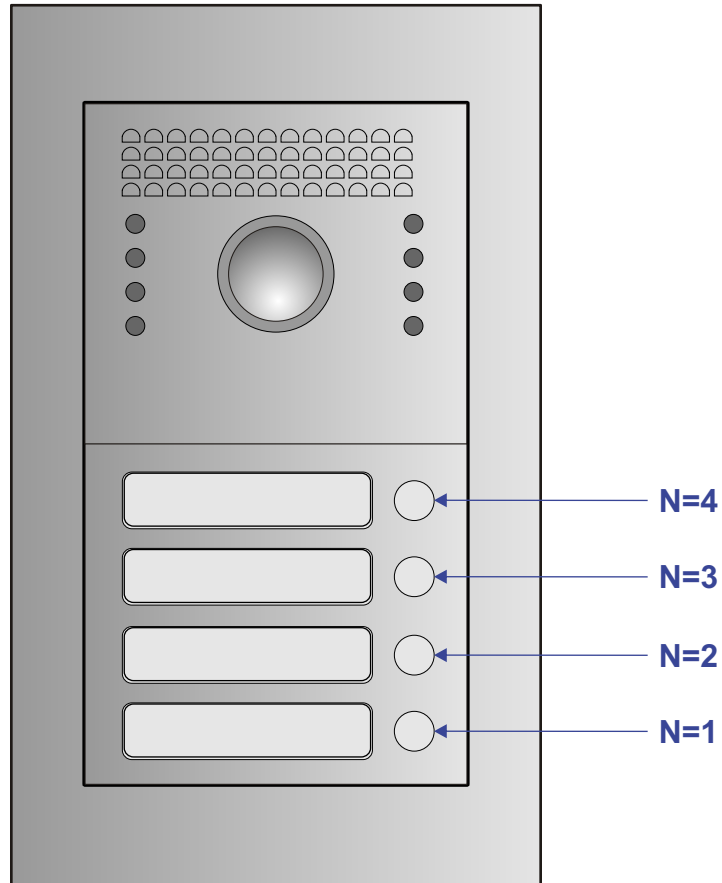

— = systeemkabel
 Bij andere getwiste kabel 66% afstand!
 Bij ongetwiste kabel max. 50 meter buitenpost naar videofoon.
 UTP op aanvraag.

nelec
INTERCOM MADE EASY

nelec
INTERCOM MADE EASY