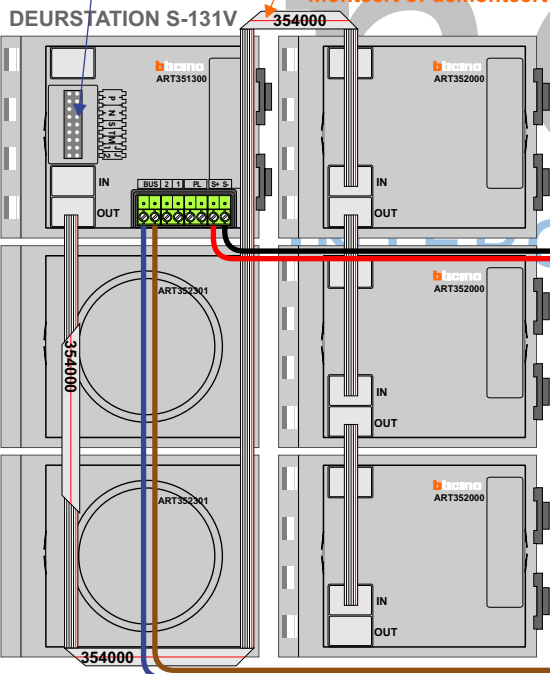

— = systeemkabel
 Bij andere getwiste kabel 66% afstand!
 Bij ongetwiste kabel max. 50 meter buitenpost naar videofoon.
 UTP op aanvraag.

DD8 digitzer: flatcable

 Connector van flatcable nokje juiste kant op bij aansluiten op DD8

Digitizers & flatcables

 Niet monteren/demonteren onder spanning
 Beldruckers mogen wel

VideoVerdeler

 De aders moeten echt OP de klemmen doorgelust worden!

TWEEDRAADS BUS

 Bij monteren/demonteren spanning eraf voorkomt defecten!

Haal de spanning van het systeem als je een module monteert of demonteert

Max. 100 meter systeemkabel tot laatste videofoon

Max. 50 meter

 = **stroomkabel**
 Bij andere getwiste kabel 66% afstand!
 Bij ongetwiste kabel max. 50 meter buitenpost naar videofoon.
 UTP op aanvraag.

TWEEDRAADS BUS
 
Bij monteren/demonteren spanning eraf voorkomt defecten!

N-Waarde	Huisnummer	Switch-ON
1	22	X
2	22A	X
3	22B	X
4	24	X
5	24A	X
6	24B	X
7	26	X
8	26A	X
9	26B	X
10	28A	X
11	28B	X