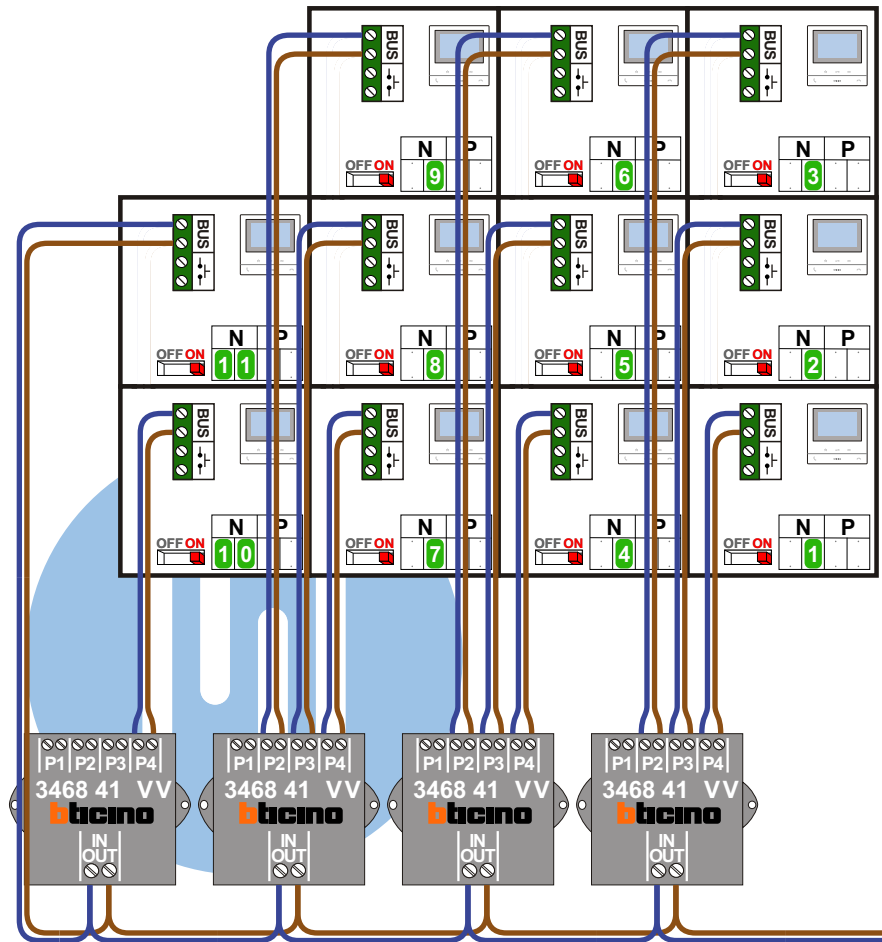

Digitizers & flatcables

 Niet monteren/demonteren onder spanning
 Beldruckers mogen wel

VideoVerdeler

 De aders moeten echt OP de klemmen doorgelust worden!

TWEEDRAADS BUS

 Bij monteren/demonteren spanning eraf voorkomt defecten!

Haal de spanning van het systeem als je een module monteert of demonteert

Max. 100 meter systeemkabel tot laatste videofoon

Max. 50 meter

 = **stroomkabel**
 Bij andere getwiste kabel 66% afstand!
 Bij ongetwiste kabel max. 50 meter buitenpost naar videofoon.
 UTP op aanvraag.

TWEEDRAADS BUS
 
Bij monteren/demonteren spanning eraf voorkomt defecten!

N-Waarde	Huisnummer	Switch-ON
1	22	X
2	22A	X
3	22B	X
4	24	X
5	24A	X
6	24B	X
7	26	X
8	26A	X
9	26B	X
10	28A	X
11	28B	X