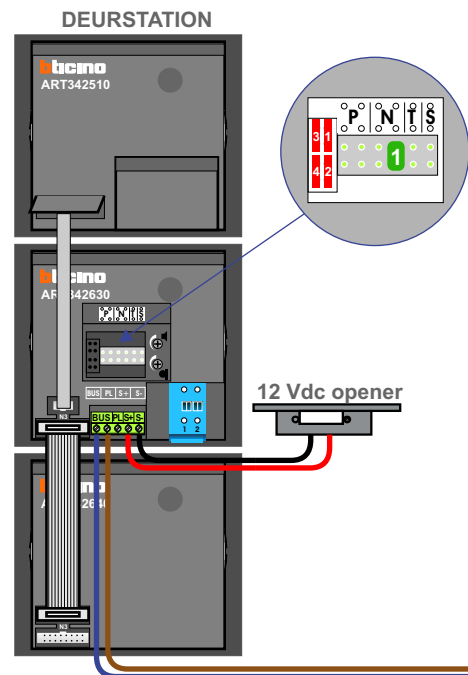

— = systeemkabel  
Bij andere getwiste kabel 66% afstand!  
Bij ongetwiste kabel max. 50 meter buitenpost naar videofoon.  
UTP op aanvraag.

nelec  
INTERCOM MADE EASY