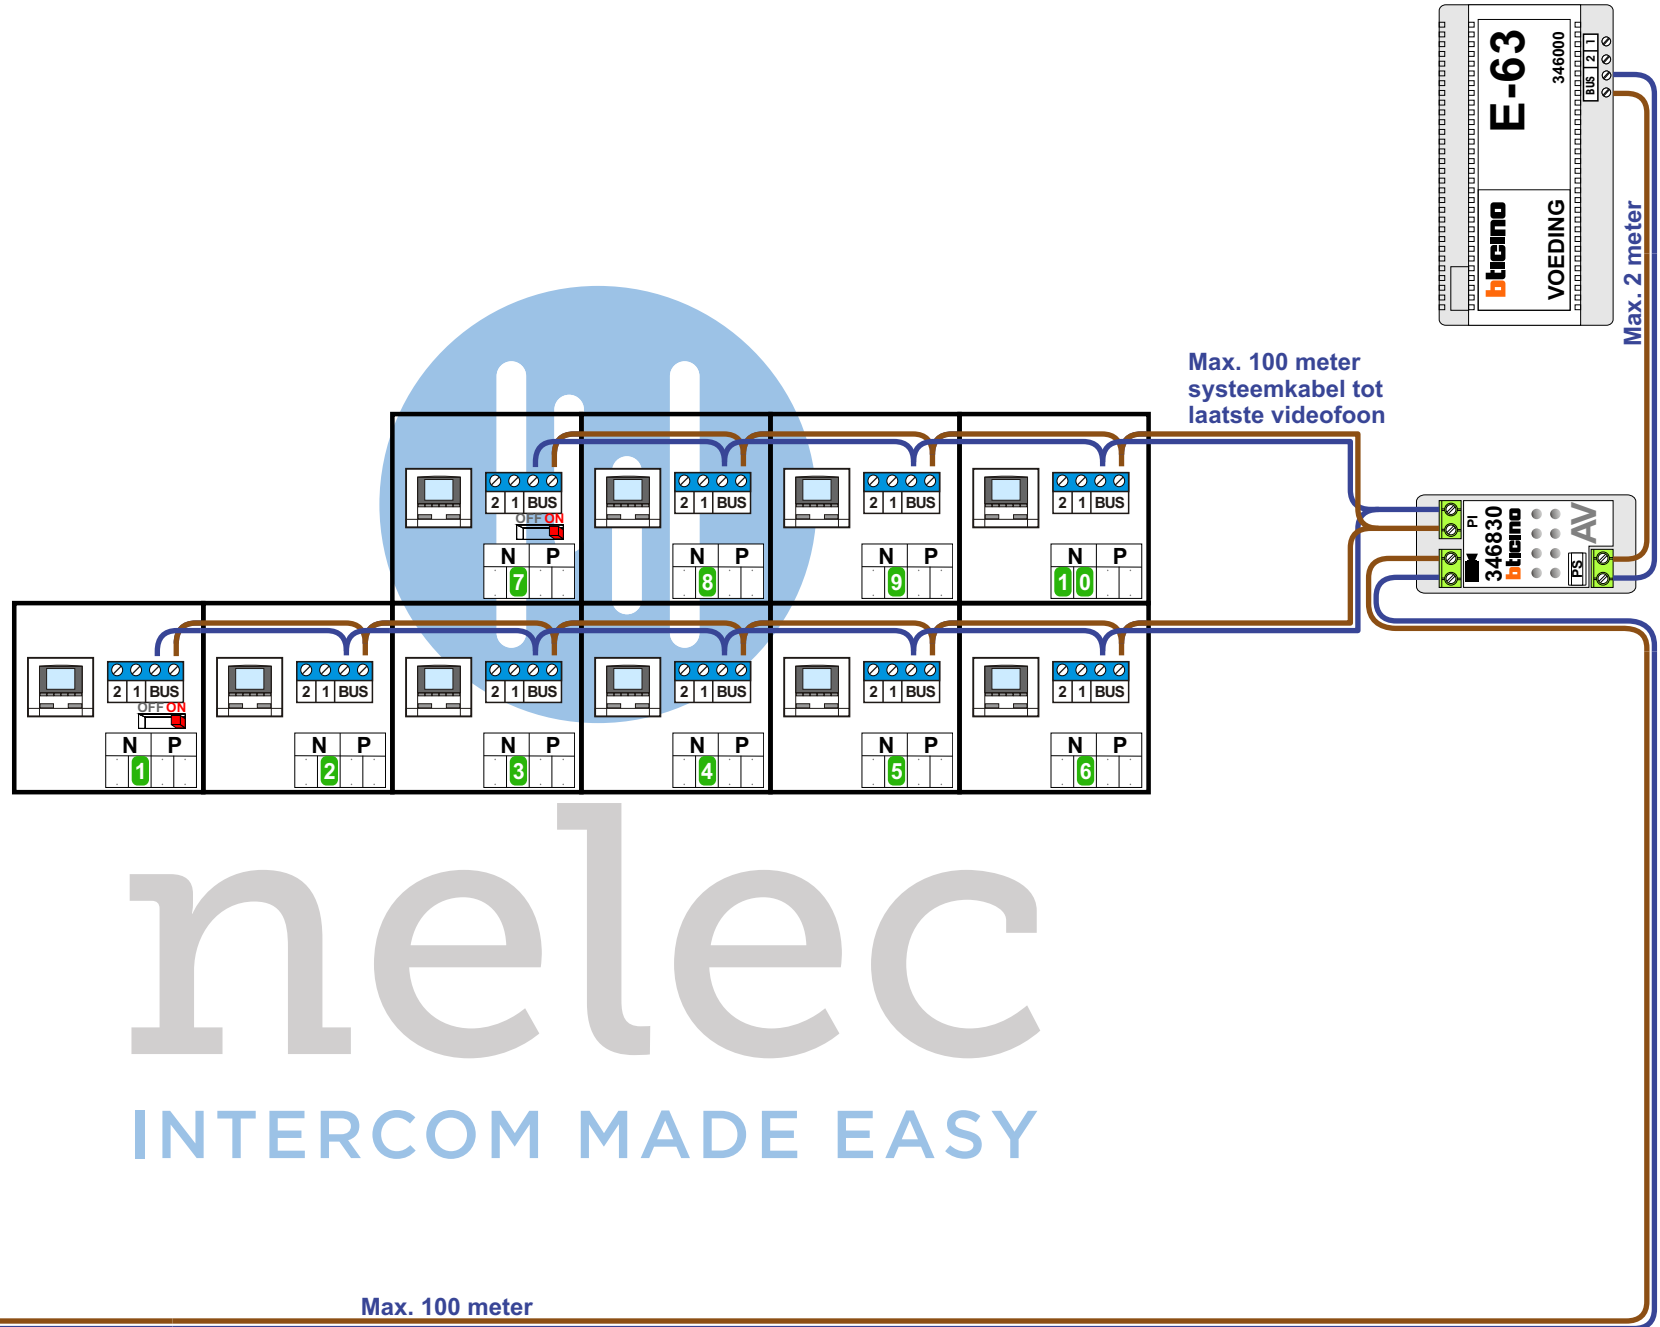

— = systeemkabel  
Bij andere getwiste kabel 66% afstand!  
Bij ongetwiste kabel max. 50 meter buitenpost naar videofoon.  
UTP op aanvraag.

nelec  
INTERCOM MADE EASY