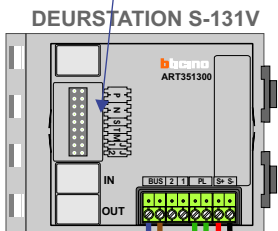

BUS 2-DRAADS

Bij monteren/demonteren spanning eraf en voorkom defecten!

= systeemkabel  
Bij kabel 2 x 1 mm<sup>2</sup>:  
180% afstand!  
Bij kabel 2 x 0,28 mm<sup>2</sup>:  
60% afstand!  
UTP op aanvraag.

Max. 100 meter systeemkabel tot laatste videofoon

Pot.vrij contact  
tbv deur opener

Max. 50 meter

nelec  
INTERCOM MADE EASY