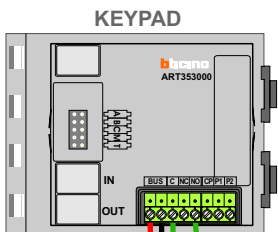

BUS 2-DRAADS

Bij monteren/demonteren spanning eraf en voorkom defecten!

= systeemkabel  
Bij kabel 2 x 1 mm<sup>2</sup>:  
180% afstand!  
Bij kabel 2 x 0,28 mm<sup>2</sup>:  
60% afstand!  
UTP op aanvraag.

Max. 100 meter systeemkabel tot laatste videofoon

Pot.vrij contact  
tbv deur opener

Max. 50 meter

nelec  
INTERCOM MADE EASY