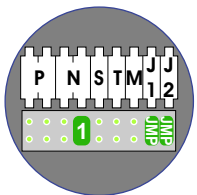

BUS 2-DRAADS

Bij monteren/demonteren spanning eraf en voorkom defecten!

= systeemkabel  
Bij kabel 2 x 1 mm<sup>2</sup>:  
180% afstand!  
Bij kabel 2 x 0,28 mm<sup>2</sup>:  
60% afstand!  
UTP op aanvraag.

Max. 100 meter systeemkabel tot laatste videofoon

Pot.vrij contact  
tbv deur opener

Max. 50 meter

nelec  
INTERCOM MADE EASY