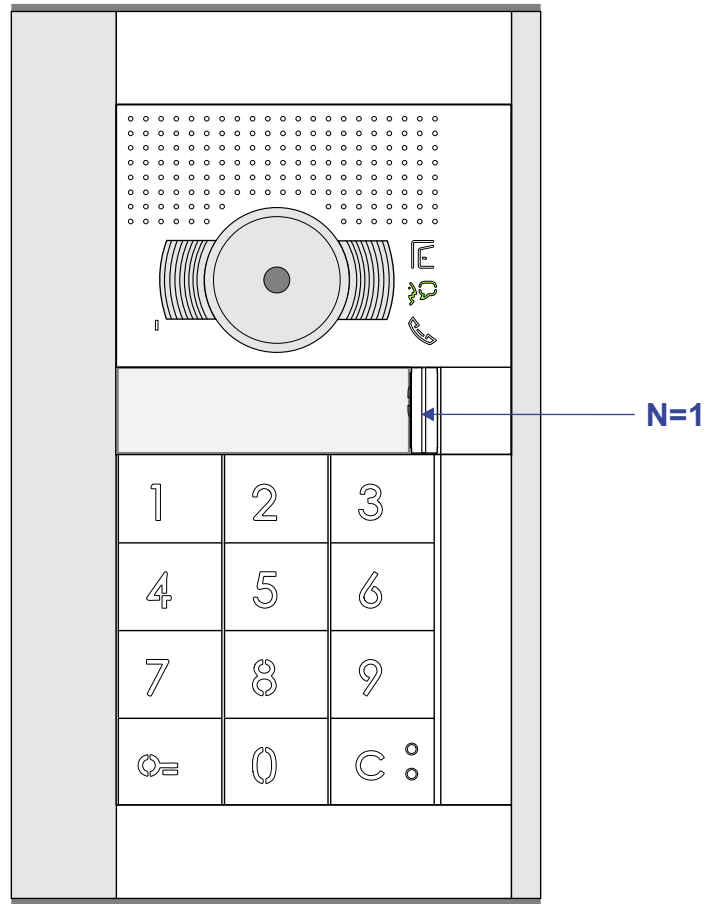

BUS 2-DRAADS

Bij monteren/demonteren spanning eraf en voorkom defecten!

= systeemkabel  
Bij kabel 2 x 1 mm<sup>2</sup>:  
180% afstand!  
Bij kabel 2 x 0,28 mm<sup>2</sup>:  
60% afstand!  
UTP op aanvraag.

Max. 100 meter systeemkabel tot laatste videofoon

Pot.vrij contact  
tbv deur opener

Max. 50 meter

nelec  
INTERCOM MADE EASY