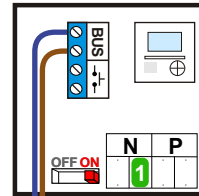

BUS 2-DRAADS

Bij monteren/demonteren spanning eraf en voorkom defecten!

= systeemkabel  
Bij kabel 2 x 1 mm<sup>2</sup>:  
180% afstand!  
Bij kabel 2 x 0,28 mm<sup>2</sup>:  
60% afstand!  
UTP op aanvraag.

Max. 100 meter systeemkabel tot laatste videofoon

Pot.vrij contact  
tbv deur opener

Max. 50 meter

nelec  
INTERCOM MADE EASY