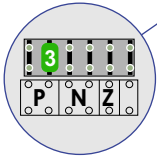

plus voeding camera
min voeding camera
kern coax
mantel coax

35 meter

plus voeding camera
min voeding camera
kern coax
mantel coax

35 meter

plus voeding camera
min voeding camera
kern coax
mantel coax

35 meter

12 Vdc opener

= systeemkabel
Bij andere getwiste kabel 66% afstand!
Bij ongetwiste kabel max. 50 meter buitenpost naar videofoon.
UTP op aanvraag.

Max. 100 meter systeemkabel tot laatste videofoon

Max. 2 meter