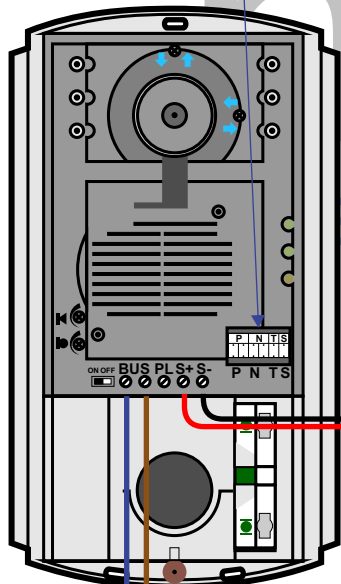

plus voeding camera
min voeding camera
kern coax
mantel coax

35 meter

plus voeding camera
min voeding camera
kern coax
mantel coax

35 meter

plus voeding camera
min voeding camera
kern coax
mantel coax

35 meter

12 Vdc opener

= systeemkabel
Bij andere getwiste kabel 66% afstand!
Bij ongetwiste kabel max. 50 meter buitenpost naar videofoon.
UTP op aanvraag.

Max. 100 meter systeemkabel tot laatste videofoon

Max. 2 meter

Max. 150 meter