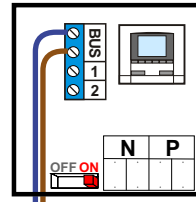

plus voeding camera
min voeding camera
kern coax
mantel coax

35 meter

plus voeding camera
min voeding camera
kern coax
mantel coax

35 meter

plus voeding camera
min voeding camera
kern coax
mantel coax

35 meter

12 Vdc opener

= systeemkabel
Bij andere getwiste kabel 66% afstand!
Bij ongetwiste kabel max. 50 meter buitenpost naar videofoon.
UTP op aanvraag.

Max. 100 meter systeemkabel tot laatste videofoon

Max. 2 meter