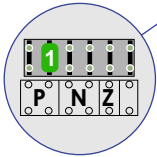

plus voeding camera
min voeding camera
kern coax
mantel coax

35 meter

plus voeding camera
min voeding camera
kern coax
mantel coax

35 meter

plus voeding camera
min voeding camera
kern coax
mantel coax

35 meter

12 Vdc opener

= systeemkabel
Bij andere getwiste kabel 66% afstand!
Bij ongetwiste kabel max. 50 meter buitenpost naar videofoon.
UTP op aanvraag.

Max. 100 meter systeemkabel tot laatste videofoon

Max. 2 meter