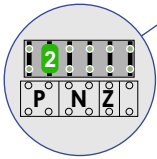

plus voeding camera
min voeding camera
kern coax
mantel coax

35 meter

plus voeding camera
min voeding camera
kern coax
mantel coax

35 meter

plus voeding camera
min voeding camera
kern coax
mantel coax

35 meter

12 Vdc opener

= systeemkabel
Bij andere getwiste kabel 66% afstand!
Bij ongetwiste kabel max. 50 meter buitenpost naar videofoon.
UTP op aanvraag.

Max. 100 meter systeemkabel tot laatste videofoon

Max. 2 meter