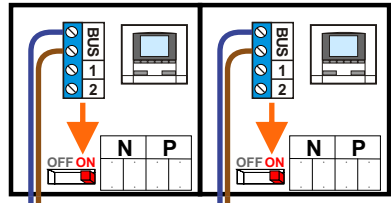

**— = systeemkabel**  
 Bij andere getwiste kabel 66% afstand!  
 Bij ongetwiste kabel max. 50 meter buitenpost naar videofoon.  
 UTP op aanvraag.

50 meter extra over bestaande bedrading

plus voeding camera  
 min voeding camera  
 kern coax  
 mantel coax

Max. 100 meter systeemkabel tot laatste videofoon

Max. 100 meter

Max. 2 meter