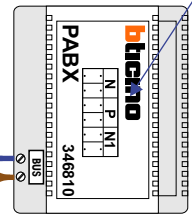

**— = systeemkabel**  
 Bij andere getwiste kabel 66% afstand!  
 Bij ongetwiste kabel max. 50 meter buitenpost naar videofoon.  
 UTP op aanvraag.

50 meter extra over bestaande bedrading

plus voeding camera  
 min voeding camera  
 kern coax  
 mantel coax

Max. 100 meter systeemkabel tot laatste videofoon

Max. 100 meter

Max. 2 meter