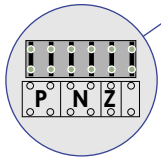

**— = systeemkabel**  
 Bij andere getwiste kabel 66% afstand!  
 Bij ongetwiste kabel max. 50 meter buitenpost naar videofoon.  
 UTP op aanvraag.

50 meter extra over bestaande bedrading

plus voeding camera  
 min voeding camera  
 kern coax  
 mantel coax

Max. 100 meter systeemkabel tot laatste videofoon

Max. 100 meter

Max. 2 meter