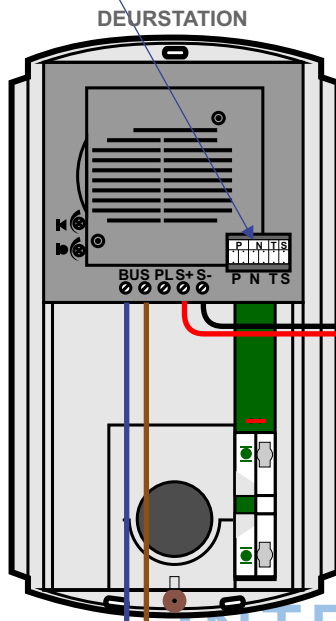

**— = systeemkabel**  
 Bij andere getwiste kabel 66% afstand!  
 Bij ongetwiste kabel max. 50 meter buitenpost naar videofoon.  
 UTP op aanvraag.

50 meter extra over bestaande bedrading

plus voeding camera  
 min voeding camera  
 kern coax  
 mantel coax

Max. 100 meter systeemkabel tot laatste videofoon

Max. 100 meter

Max. 2 meter