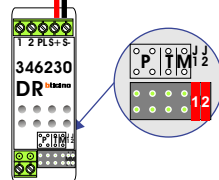

— = systeemkabel
 Bij andere getwiste kabel 66% afstand!
 Bij ongetwiste kabel max. 50 meter buitenpost naar videofoon.
 UTP op aanvraag.

Verwijder jumper 1

belddrukker

12 Vdc opener

Max. 100 meter systeemkabel tot laatste videofoon

INTERCOM MADE EASY

12

Max. 100 meter

Max. 2 meter