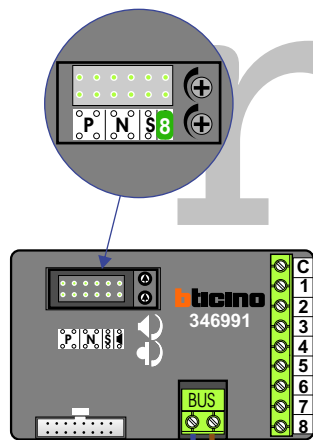

— = systeemkabel
 Bij andere getwiste kabel 66% afstand!
 Bij ongetwiste kabel max. 50 meter buitenpost naar videofoon.
 UTP op aanvraag.

Verwijder jumper 1

belddrukker

12 Vdc opener

Max. 100 meter systeemkabel tot laatste videofoon

INTERCOM MADE EASY

12

Max. 100 meter

Max. 2 meter