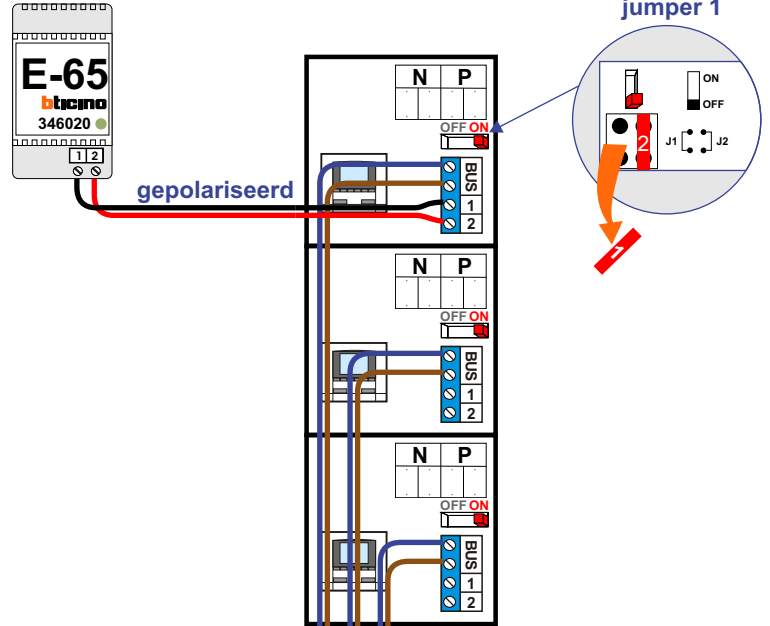

— = systeemkabel
 Bij andere getwiste kabel 66% afstand!
 Bij ongetwiste kabel max. 50 meter buitenpost naar videofoon.
 UTP op aanvraag.

Verwijder jumper 1

belddrukker

12 Vdc opener

Max. 100 meter systeemkabel tot laatste videofoon

INTERCOM MADE EASY

12

Max. 100 meter

Max. 2 meter