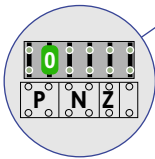

— = systeemkabel
 Bij andere getwiste kabel 66% afstand!
 Bij ongetwiste kabel max. 50 meter buitenpost naar videofoon.
 UTP op aanvraag.

Verwijder jumper 1

belddrukker

12 Vdc opener

Max. 100 meter systeemkabel tot laatste videofoon

INTERCOM MADE EASY

12

Max. 100 meter

Max. 2 meter