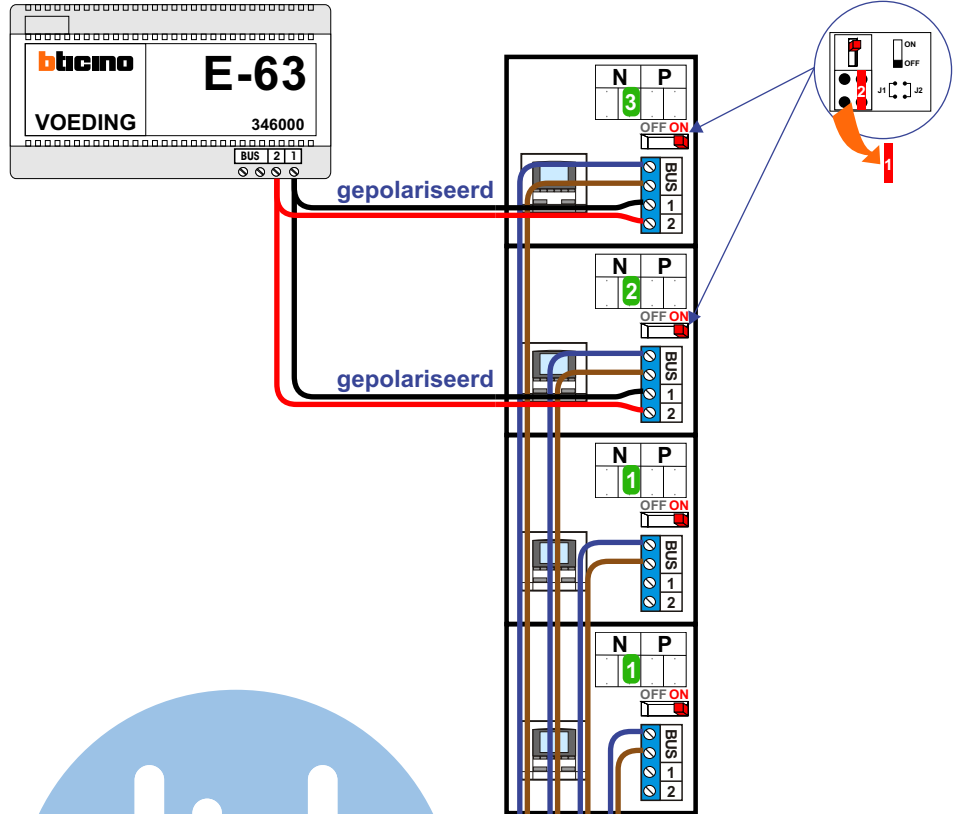

— = systeemkabel
 Bij andere getwiste kabel 66% afstand!
 Bij ongetwiste kabel max. 50 meter buitenpost naar videofoon.
 UTP op aanvraag.

Verwijder jumper 1

12 Vdc opener

Max. 100 meter systeemkabel tot laatste videofoon

Max. 100 meter

Max. 2 meter