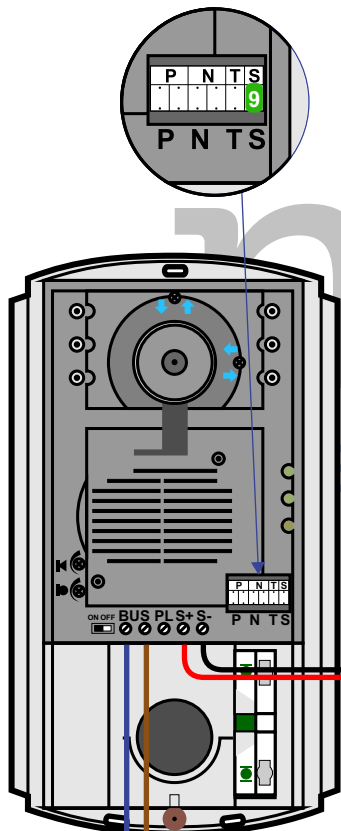

— = systeemkabel
 Bij andere getwiste kabel 66% afstand!
 Bij ongetwiste kabel max. 50 meter buitenpost naar videofoon.
 UTP op aanvraag.

Verwijder jumper 1

12 Vdc opener

Max. 100 meter systeemkabel tot laatste videofoon

Max. 100 meter

Max. 2 meter