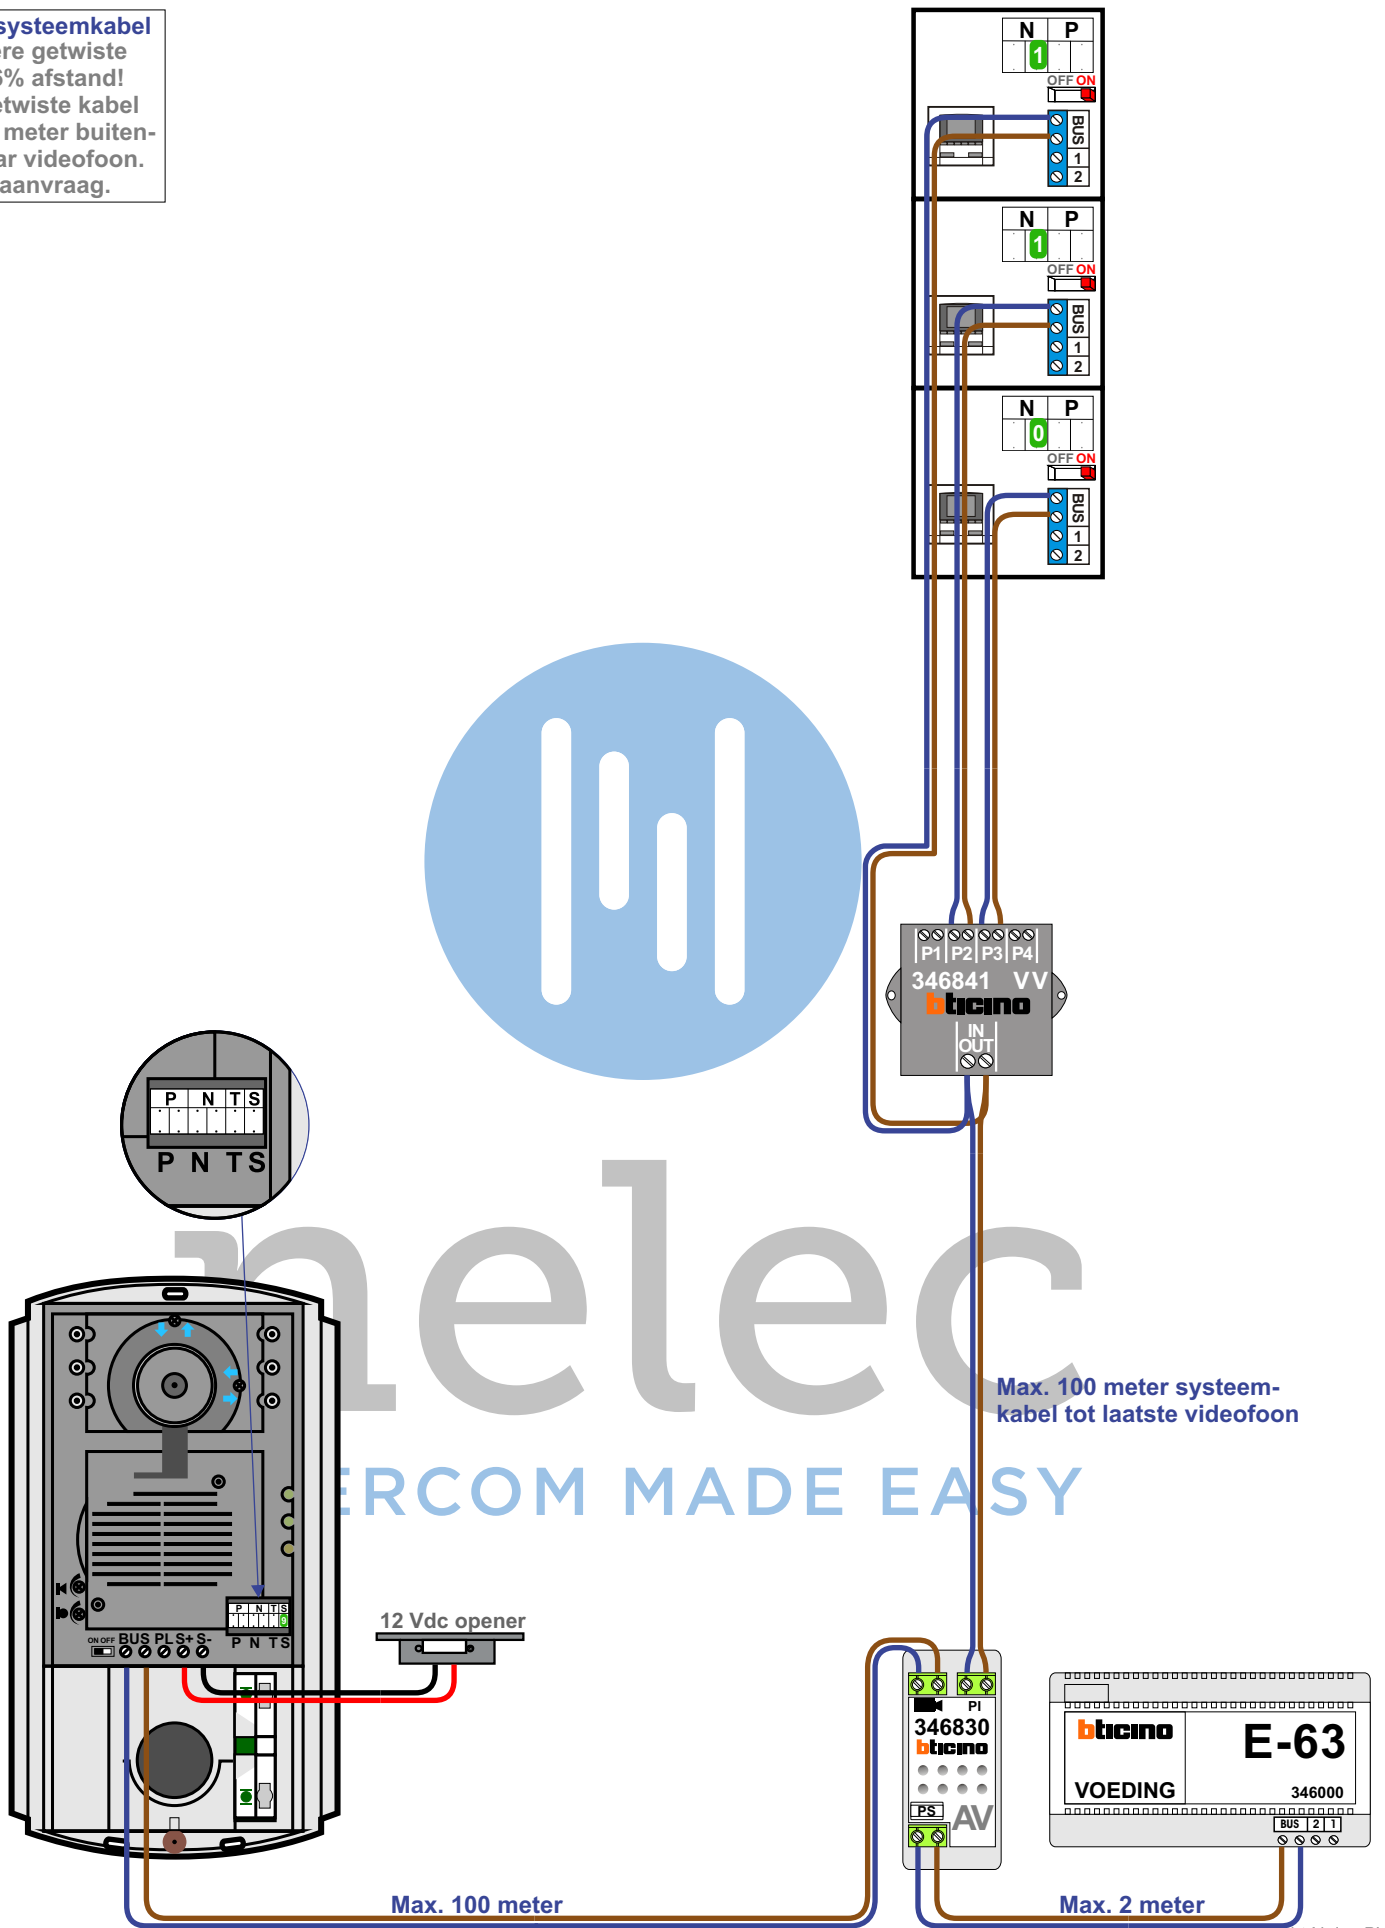

**— = systeemkabel**  
 Bij andere getwiste kabel 66% afstand!  
 Bij ongetwiste kabel max. 50 meter buitenpost naar videofoon.  
 UTP op aanvraag.

Max. 100 meter systeemkabel tot laatste videofoon

Max. 100 meter

Max. 2 meter