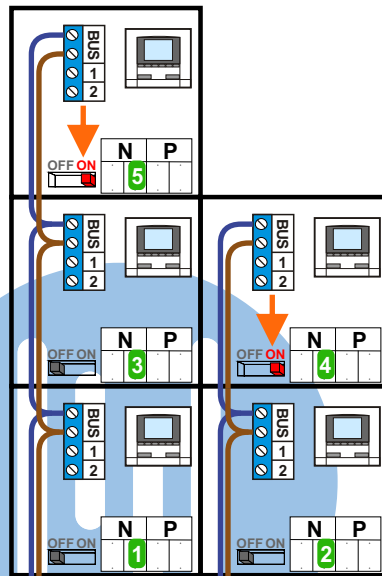

— = systeemkabel
 Bij andere getwiste
 kabel 66% afstand!
 Bij ongetwiste kabel
 max. 50 meter buiten-
 post naar videofoon.
 UTP op aanvraag.

nelec
INTERCOM MADE EASY