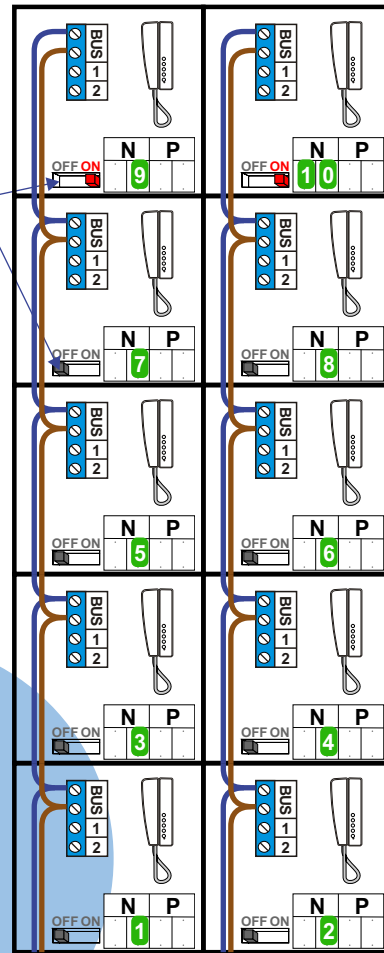

— = systeemkabel
 Bij kabel 2 x 1 mm²:
 180% afstand!
 Bij kabel 2 x 0,28 mm²:
 60% afstand!
 UTP op aanvraag.

Bij installatie zonder beeld niet nodig

DEURSTATION

12 Vdc opener

nelec
INTERCOM MADE EASY

Max. 290meter

Max. 320 meter systeemkabel tot laatste deurtelefoon