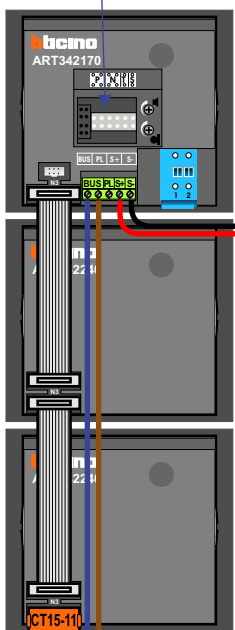

— = systeemkabel
 Bij kabel 2 x 1 mm²:
 180% afstand!
 Bij kabel 2 x 0,28 mm²:
 60% afstand!
 UTP op aanvraag.

Bij installatie zonder beeld niet nodig

DEURSTATION

12 Vdc opener

nelec
INTERCOM MADE EASY

Max. 290meter

Max. 320 meter systeemkabel tot laatste deurtelefoon