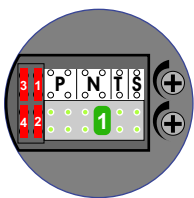

— = systeemkabel
 Bij kabel 2 x 1 mm²:
 180% afstand!
 Bij kabel 2 x 0,28 mm²:
 60% afstand!
 UTP op aanvraag.

Bij installatie zonder beeld niet nodig

DEURSTATION

12 Vdc opener

nelec
INTERCOM MADE EASY

Max. 290meter

Max. 320 meter systeemkabel tot laatste deurtelefoon