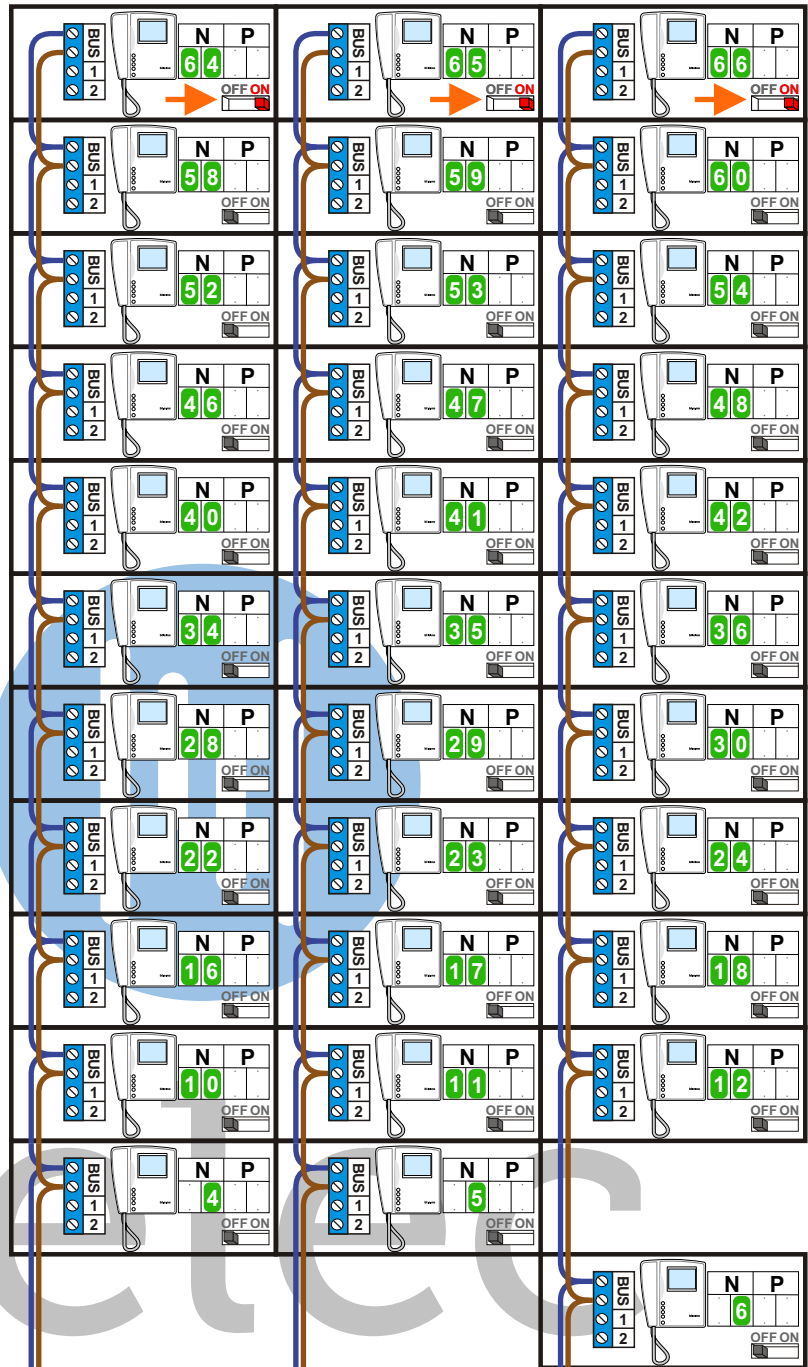

 = systeemkabel
Bij andere getwiste kabel 66% afstand!
Bij ongetwiste kabel max. 50 meter buitenpost naar videofoon.
UTP op aanvraag.

Max. 100 meter systeemkabel tot laatste videofoon

Naar pagina 2 SUI

Max. 100 meter

Max. 2 meter

nelec
INTERCOM MADE EASY

Max. 100 meter systeem-
kabel tot laatste videofoon

Max. 2 meter