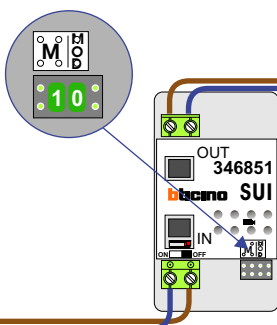

 = systeemkabel
Bij andere getwiste kabel 66% afstand!
Bij ongetwiste kabel max. 50 meter buitenpost naar videofoon.
UTP op aanvraag.

Max. 100 meter systeemkabel tot laatste videofoon

Naar pagina 2 SUI

Max. 100 meter

Max. 2 meter

nelec
INTERCOM MADE EASY

Max. 100 meter systeem-
kabel tot laatste videofoon

Max. 2 meter