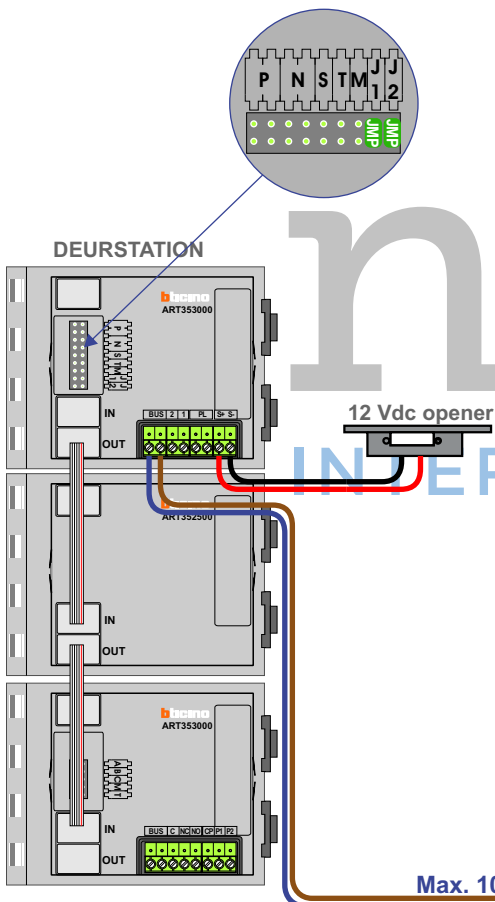

 = systeemkabel
Bij andere getwiste kabel 66% afstand!
Bij ongetwiste kabel max. 50 meter buitenpost naar videofoon.
UTP op aanvraag.

Max. 100 meter systeemkabel tot laatste videofoon

Naar pagina 2 SUI

Max. 100 meter

Max. 2 meter

nelec
INTERCOM MADE EASY

Max. 100 meter systeem-
kabel tot laatste videofoon

Max. 2 meter