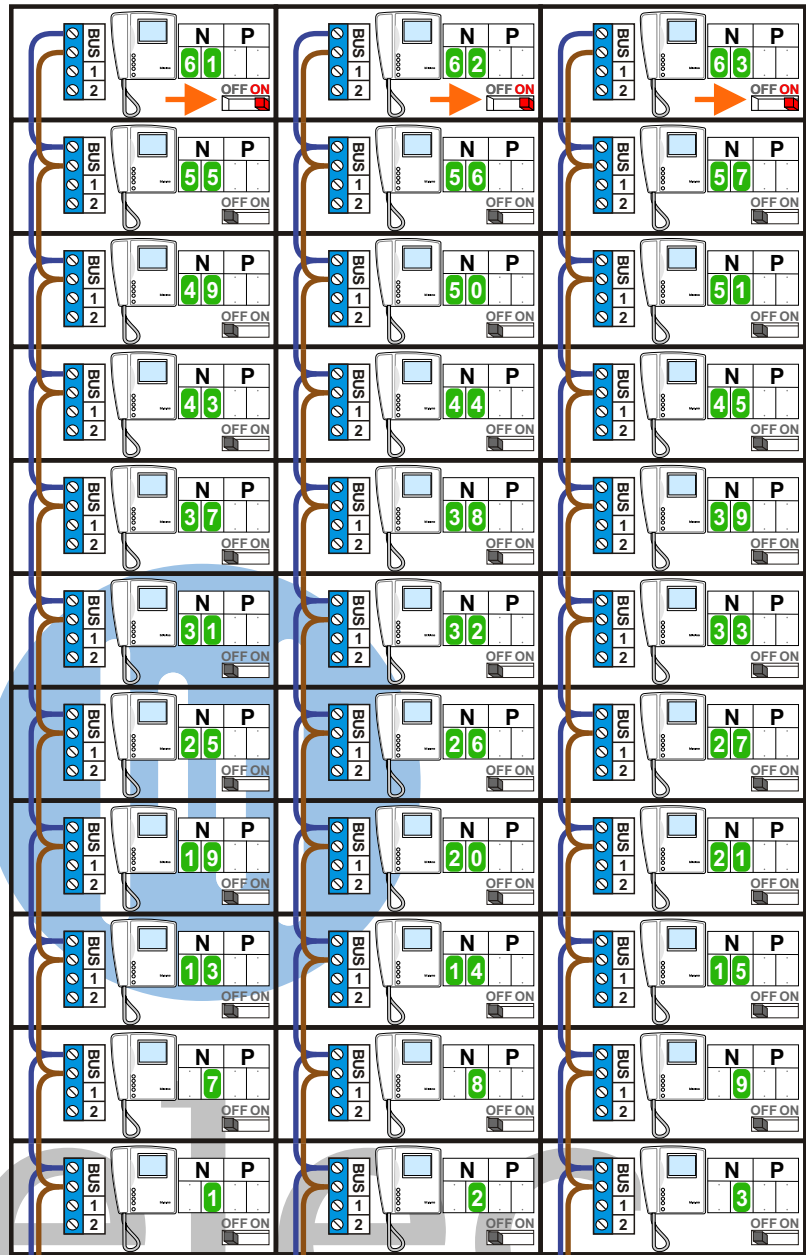

 = systeemkabel
Bij andere getwiste kabel 66% afstand!
Bij ongetwiste kabel max. 50 meter buitenpost naar videofoon.
UTP op aanvraag.

Max. 100 meter systeemkabel tot laatste videofoon

Naar pagina 2 SUI

Max. 100 meter

Max. 2 meter

nelec
INTERCOM MADE EASY

Max. 100 meter systeem-
kabel tot laatste videofoon

Max. 2 meter