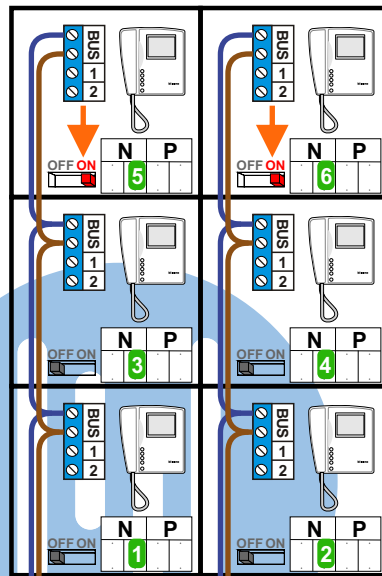

— = systeemkabel
 Bij andere getwiste
 kabel 66% afstand!
 Bij ongetwiste kabel
 max. 50 meter buiten-
 post naar videofoon.
 UTP op aanvraag.

nelec
INTERCOM MADE EASY

Max. 100 meter systeem-
kabel tot laatste videofoon