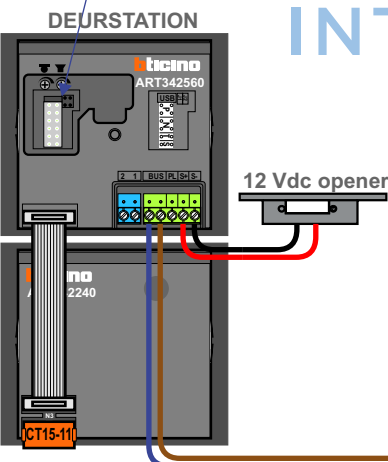

**— = systeemkabel**  
 Bij andere getwiste kabel 66% afstand!  
 Bij ongetwiste kabel max. 50 meter buitenpost naar videofoon.  
 UTP op aanvraag.

nelec  
INTERCOM MADE EASY

Max. 100 meter systeemkabel tot laatste videofoon

Max. 100 meter

Max. 2 meter

nelec  
INTERCOM MADE EASY

# nelec

INTERCOM MADE EASY

Max. 100 meter systeem-  
kabel tot laatste videofoon