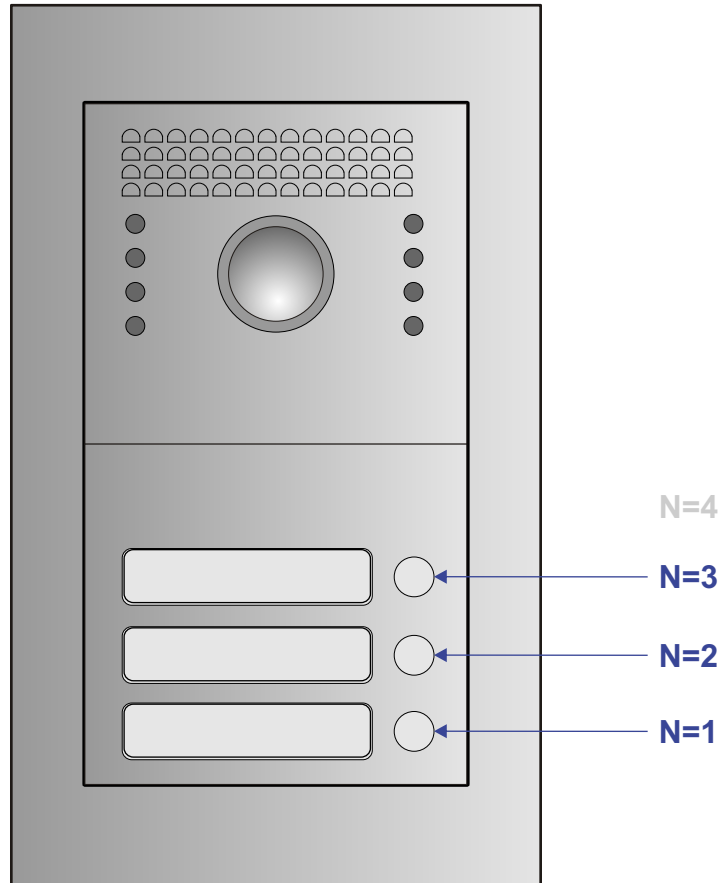

**— = systeemkabel**  
 Bij andere getwiste kabel 66% afstand!  
 Bij ongetwiste kabel max. 50 meter buitenpost naar videofoon.  
 UTP op aanvraag.

nelec  
INTERCOM MADE EASY

Max. 100 meter systeemkabel tot laatste videofoon

Max. 100 meter

Max. 2 meter

nelec  
INTERCOM MADE EASY

# nelec

INTERCOM MADE EASY

Max. 100 meter systeem-  
kabel tot laatste videofoon