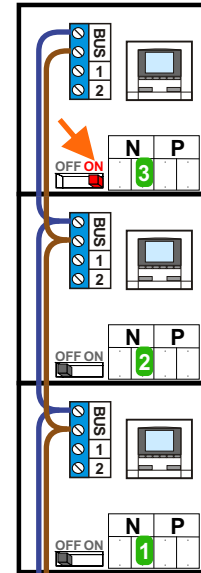

**— = systeemkabel**  
 Bij andere getwiste kabel 66% afstand!  
 Bij ongetwiste kabel max. 50 meter buitenpost naar videofoon.  
 UTP op aanvraag.

nelec  
INTERCOM MADE EASY

Max. 100 meter systeemkabel tot laatste videofoon

Max. 100 meter

Max. 2 meter

nelec  
INTERCOM MADE EASY

# nelec

INTERCOM MADE EASY

Max. 100 meter systeem-  
kabel tot laatste videofoon