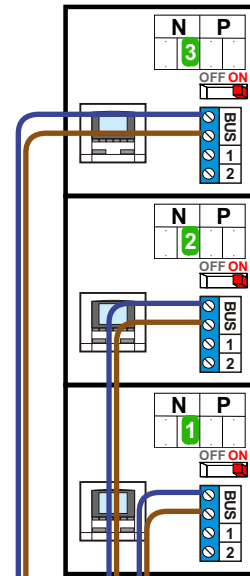

**— = systeemkabel**  
 Bij andere getwiste kabel 66% afstand!  
 Bij ongetwiste kabel max. 50 meter buitenpost naar videofoon.  
 UTP op aanvraag.

nelec  
INTERCOM MADE EASY

Max. 100 meter systeemkabel tot laatste videofoon

Max. 100 meter

Max. 2 meter

nelec  
INTERCOM MADE EASY

# nelec

INTERCOM MADE EASY

Max. 100 meter systeem-  
kabel tot laatste videofoon