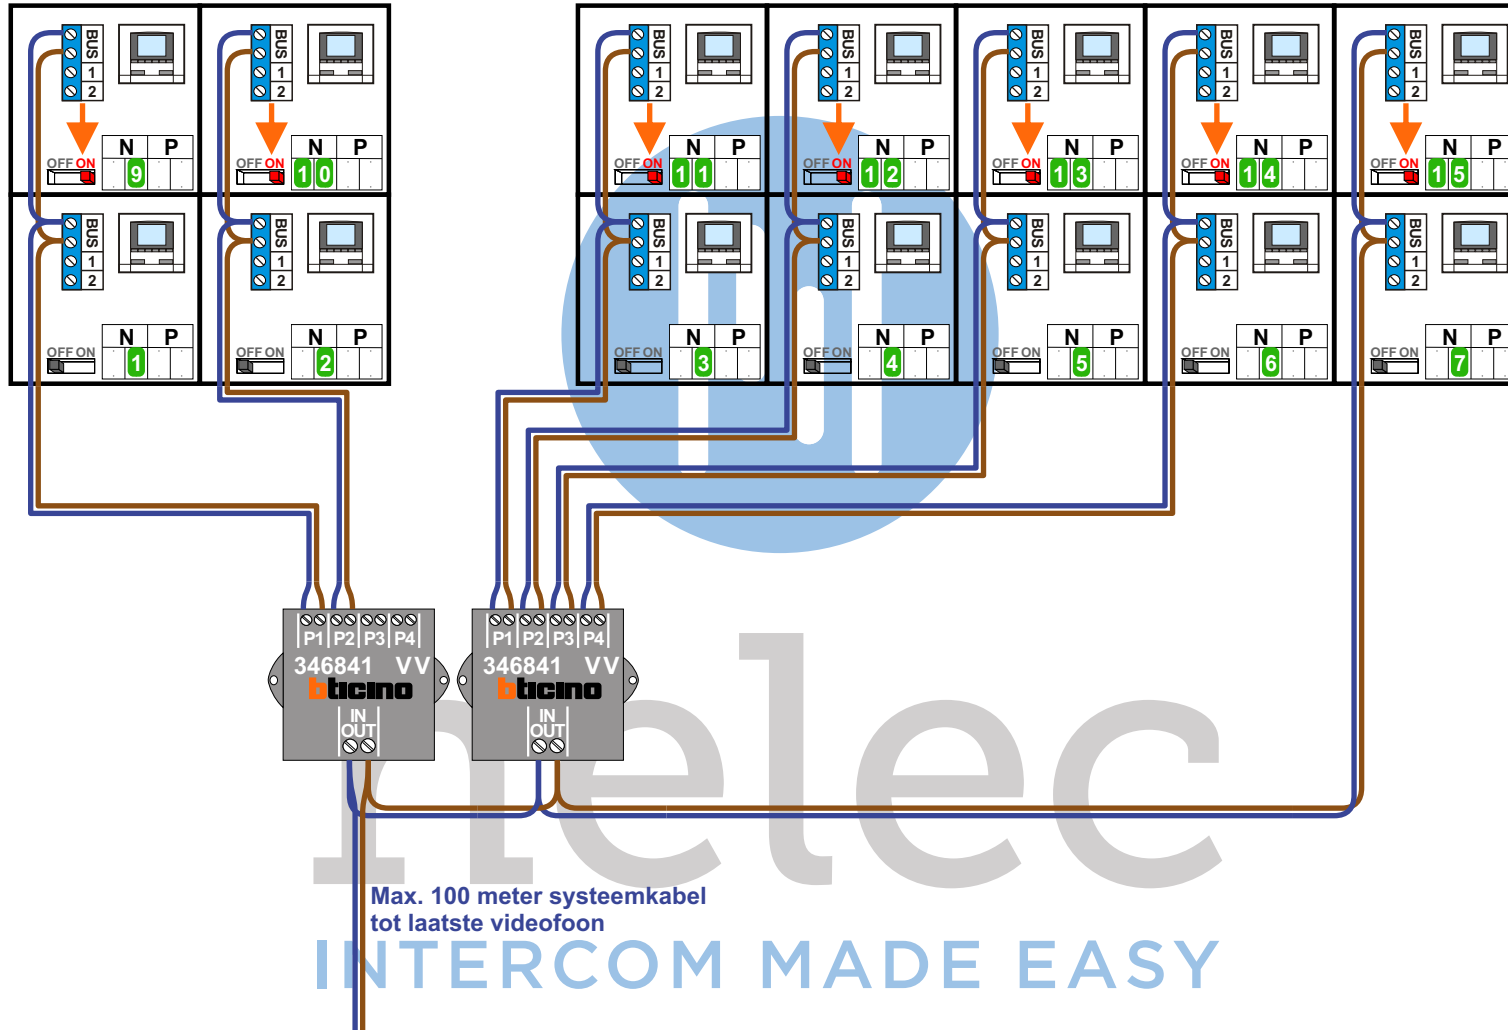

— = systeemkabel
 Bij andere getwiste kabel 66% afstand!
 Bij ongetwiste kabel max. 50 meter buitenpost naar videfoon.
 UTP op aanvraag.

BUS 2-DRAADS

Bij monteren/demonteren spanning eraf en voorkom defecten!

AV De 2 buitenposten echt OP de klemmen aansluiten!

— = systeemkabel
 Bij andere getwiste kabel 66% afstand!
 Bij ongetwiste kabel max. 50 meter buitenpost naar videofoon.
 UTP op aanvraag.

Max. 100 meter systeemkabel tot laatste videofoon

Kabel van Pagina 1

BUS 2-DRAADS

Bij monteren/demonteren spanning eraf en voorkom defecten!

VideoVerdeler

De aders moeten echt **OP** de klemmen doorgelust worden!

nelec
INTERCOM MADE EASY

Buitenpost P=0

Buitenpost P=1