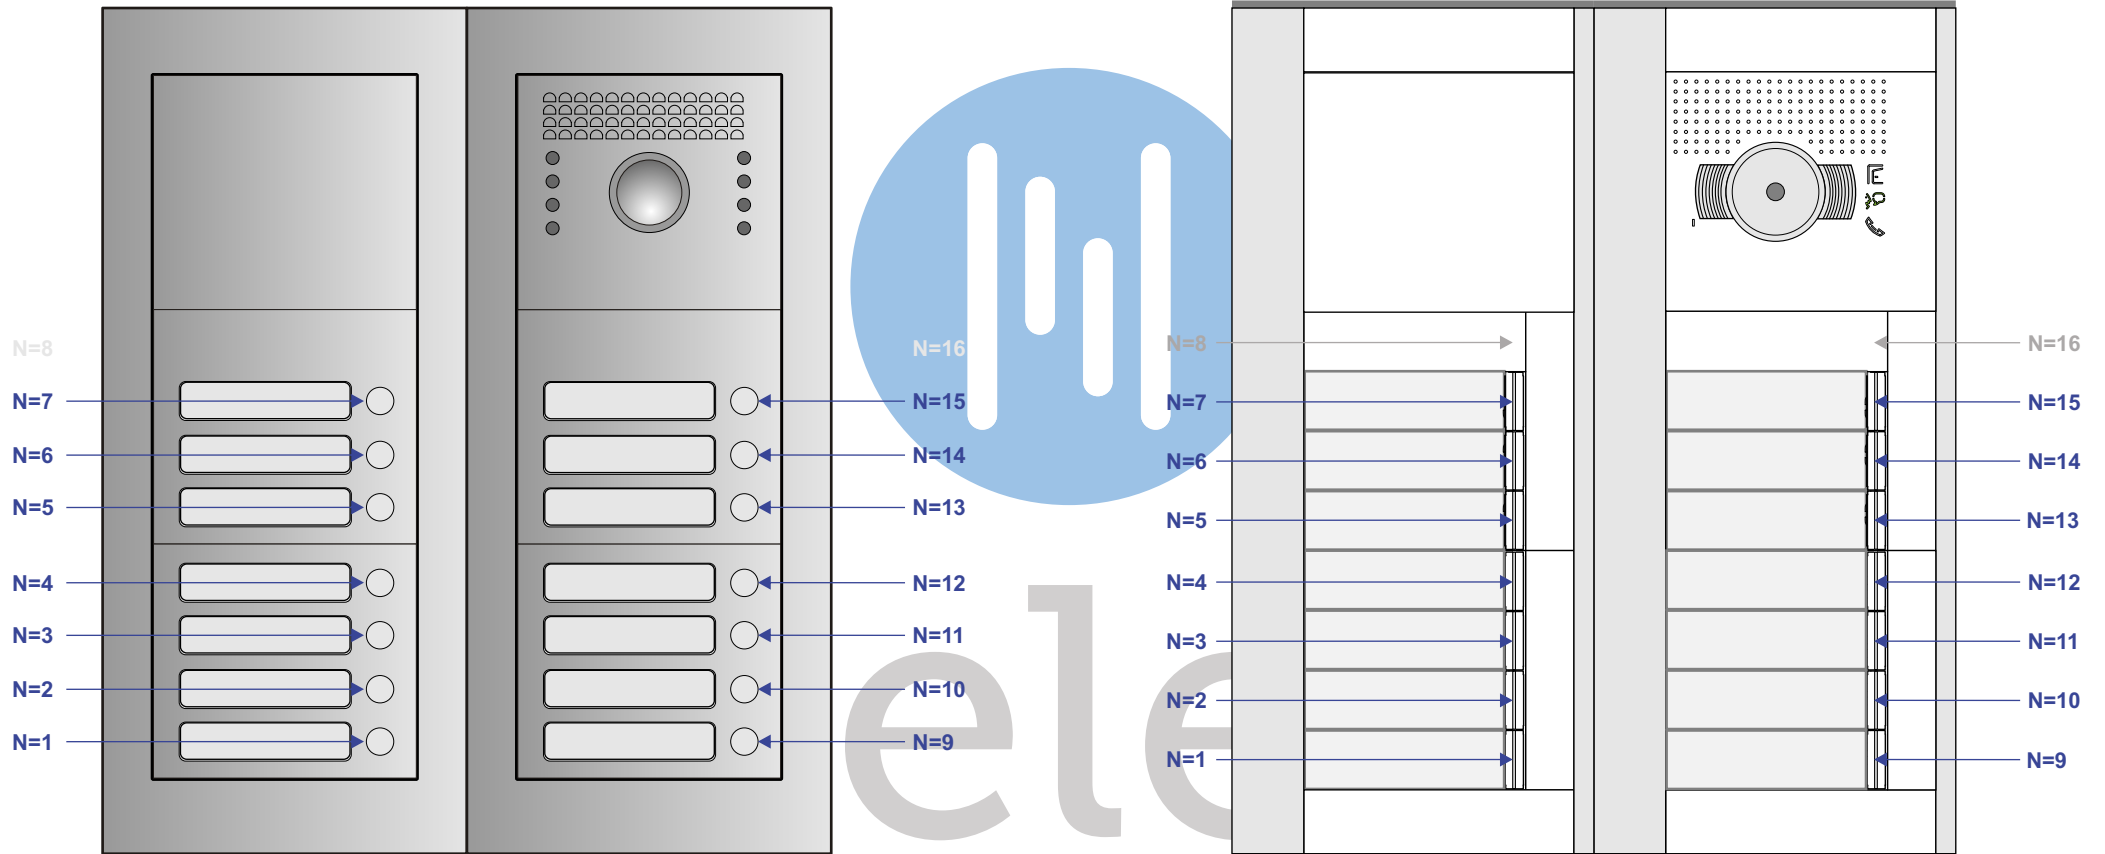

AV De 2 buitenposten echt OP de klemmen aansluiten!

— = systeemkabel
 Bij andere getwiste kabel 66% afstand!
 Bij ongetwiste kabel max. 50 meter buitenpost naar videofoon.
 UTP op aanvraag.

Max. 100 meter systeemkabel tot laatste videofoon

Kabel van Pagina 1

BUS 2-DRAADS

Bij monteren/demonteren spanning eraf en voorkom defecten!

VideoVerdeler

De aders moeten echt **OP** de klemmen doorgelust worden!

nelec
INTERCOM MADE EASY

Buitenpost P=0

Buitenpost P=1