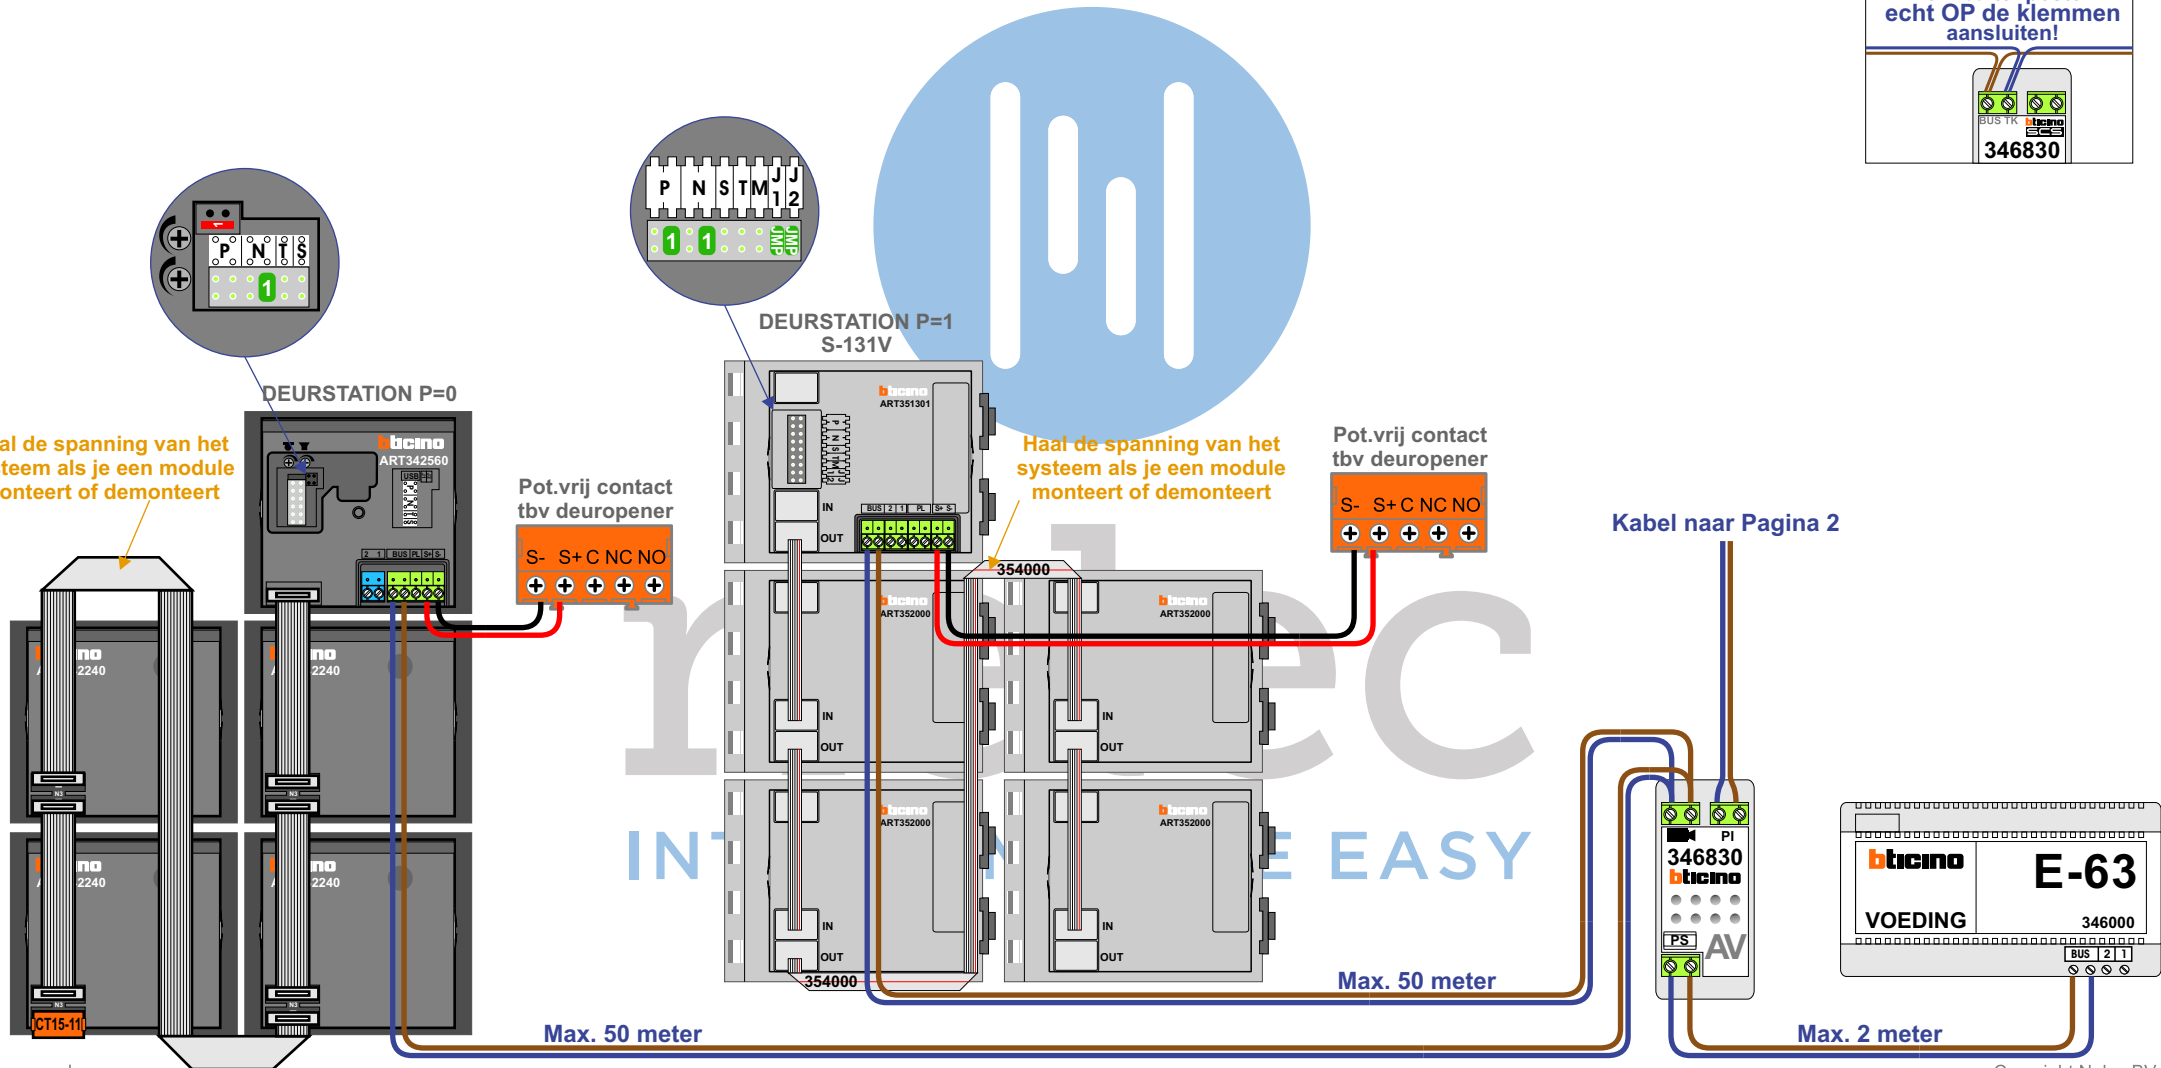

— = systeemkabel
 Bij andere getwiste kabel 66% afstand!
 Bij ongetwiste kabel max. 50 meter buitenpost naar videfoon.
 UTP op aanvraag.

BUS 2-DRAADS

Bij monteren/demonteren spanning eraf en voorkom defecten!

AV De 2 buitenposten echt OP de klemmen aansluiten!

— = systeemkabel
 Bij andere getwiste kabel 66% afstand!
 Bij ongetwiste kabel max. 50 meter buitenpost naar videofoon.
 UTP op aanvraag.

Max. 100 meter systeemkabel tot laatste videofoon

Kabel van Pagina 1

BUS 2-DRAADS

Bij monteren/demonteren spanning eraf en voorkom defecten!

VideoVerdeler

De aders moeten echt **OP** de klemmen doorgelust worden!

nelec
INTERCOM MADE EASY

Buitenpost P=0

Buitenpost P=1