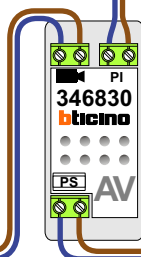

 = systeemkabel

Bij andere getwiste kabel 66% afstand!  
Bij ongetwiste kabel max. 50 meter buitenpost naar videofoon.  
UTP op aanvraag.

12 Vdc opener

Max. 100 meter systeemkabel tot laatste videofoon

Max. 2 meter