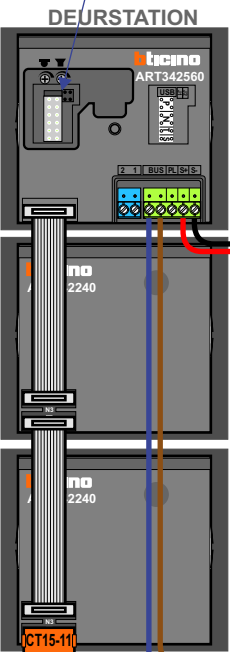

 = systeemkabel

Bij andere getwiste kabel 66% afstand!  
Bij ongetwiste kabel max. 50 meter buitenpost naar videofoon.  
UTP op aanvraag.

12 Vdc opener

Max. 100 meter systeemkabel tot laatste videofoon

Max. 2 meter