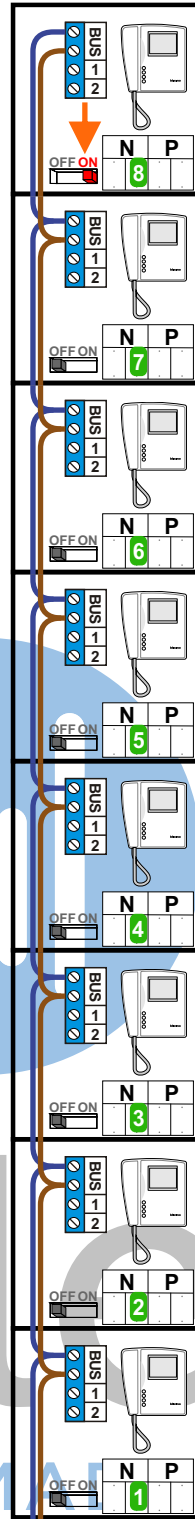

 = systeemkabel

Bij andere getwiste kabel 66% afstand!  
Bij ongetwiste kabel max. 50 meter buitenpost naar videofoon.  
UTP op aanvraag.

12 Vdc opener

Max. 100 meter systeemkabel tot laatste videofoon

Max. 2 meter