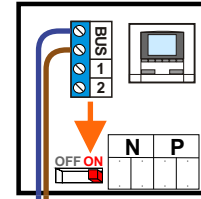

— = systeemkabel

Bij andere getwiste kabel 66% afstand!
Bij ongetwiste kabel max. 50 meter buitenpost naar videofoon.
UTP op aanvraag.

Max. 100 meter

Max. 100 meter systeemkabel tot laatste videofoon

Max. 2 meter