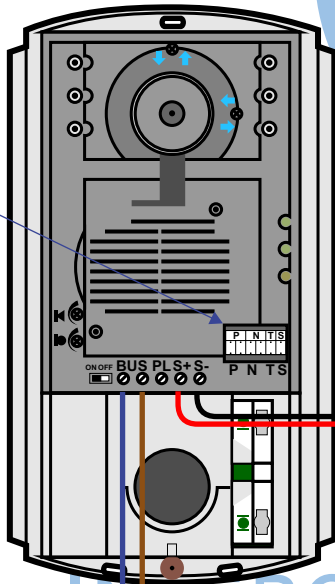

— = systeemkabel

Bij andere getwiste kabel 66% afstand!
Bij ongetwiste kabel max. 50 meter buitenpost naar videofoon.
UTP op aanvraag.

Max. 100 meter

Max. 100 meter systeemkabel tot laatste videofoon

Max. 2 meter