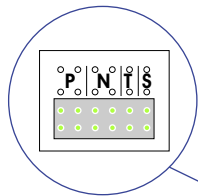

— = systeemkabel

Bij andere getwiste kabel 66% afstand!
Bij ongetwiste kabel max. 50 meter buitenpost naar videofoon.
UTP op aanvraag.

Max. 100 meter

Max. 100 meter systeemkabel tot laatste videofoon

Max. 2 meter