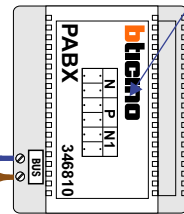

— = systeemkabel

Bij andere getwiste kabel 66% afstand!
Bij ongetwiste kabel max. 50 meter buitenpost naar videofoon.
UTP op aanvraag.

Max. 100 meter

Max. 100 meter systeemkabel tot laatste videofoon

Max. 2 meter