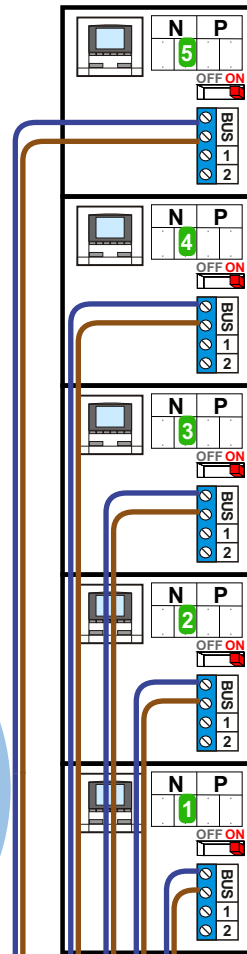

== = systeemkabel
 Bij andere getwiste kabel 66% afstand!
 Bij ongetwiste kabel max. 50 meter buitenpost naar videofoon.
 UTP op aanvraag.

nelec
 INTERCOM MADE EASY

Max. 100 meter systeemkabel tot laatste videofoon

Max. 50 meter

Max. 2 meter

nelec
INTERCOM MADE EASY