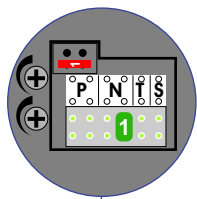

== = systeemkabel
 Bij andere getwiste kabel 66% afstand!
 Bij ongetwiste kabel max. 50 meter buitenpost naar videofoon.
 UTP op aanvraag.

nelec
 INTERCOM MADE EASY

Max. 100 meter systeemkabel tot laatste videofoon

Max. 50 meter

Max. 2 meter

nelec
INTERCOM MADE EASY