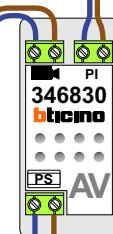

== = systeemkabel
 Bij andere getwiste kabel 66% afstand!
 Bij ongetwiste kabel max. 50 meter buitenpost naar videofoon.
 UTP op aanvraag.

nelec
 INTERCOM MADE EASY

Max. 100 meter systeemkabel tot laatste videofoon

Max. 50 meter

Max. 2 meter

nelec
INTERCOM MADE EASY