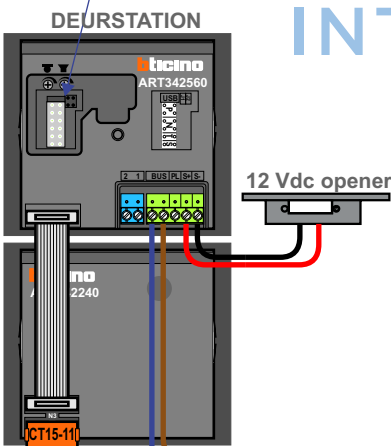

== = systeemkabel
 Bij andere getwiste kabel 66% afstand!
 Bij ongetwiste kabel max. 50 meter buitenpost naar videofoon.
 UTP op aanvraag.

nelec
 INTERCOM MADE EASY

Max. 100 meter systeemkabel tot laatste videofoon

Max. 50 meter

Max. 2 meter

nelec
INTERCOM MADE EASY