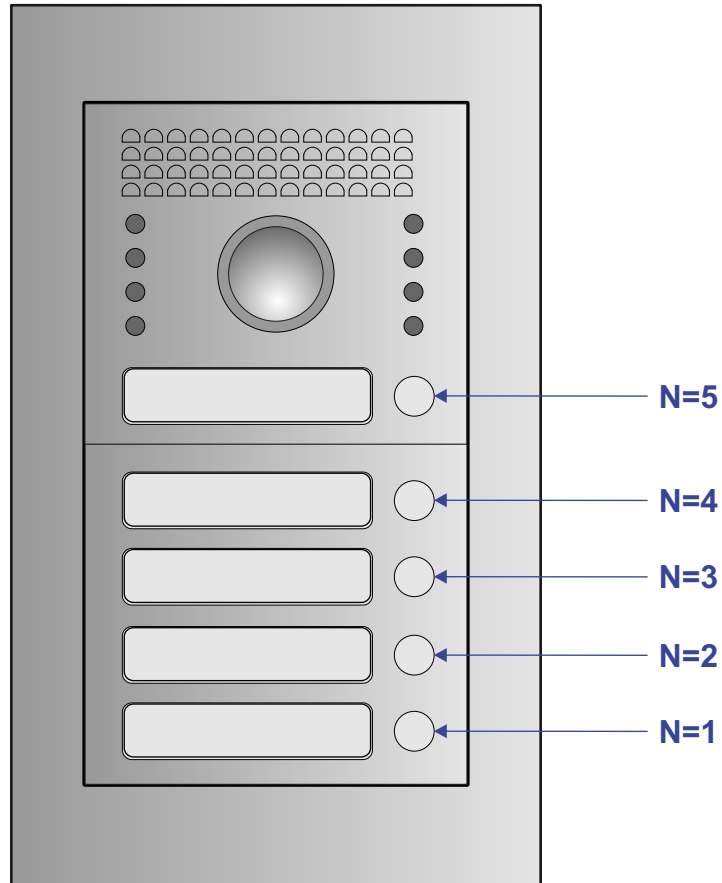

== = systeemkabel
 Bij andere getwiste kabel 66% afstand!
 Bij ongetwiste kabel max. 50 meter buitenpost naar videofoon.
 UTP op aanvraag.

nelec
 INTERCOM MADE EASY

Max. 100 meter systeemkabel tot laatste videofoon

Max. 50 meter

Max. 2 meter

nelec
INTERCOM MADE EASY